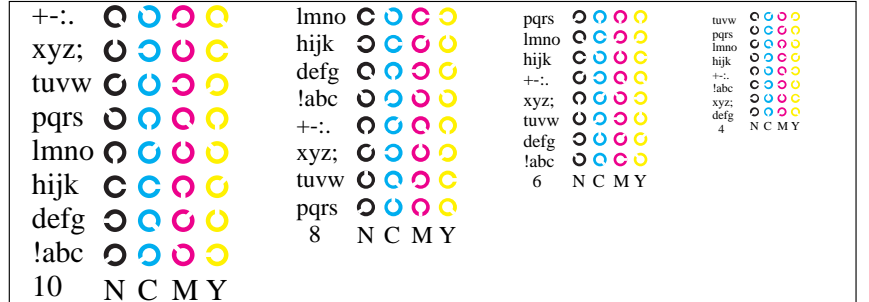

Bildpixel: **192 x 128**
 384 x 256
 768 x 512
 1536 x 1024
 3072 x 2048

Bild B1: Blumenmotiv, 14 CIE-Prüffarben sowie 2 + 16 Graustufen (sf); PS-Operatoren *settransfer*, *4 colorimage*

Bild B2: Radialgitter W-C, W-M, W-Y, W-N und W-Z; PS-Operator *cmY0*/000n* setcmYcolor*

Bild B3: 14 CIE-Prüffarben sowie 2 + 16 Graustufen; PS-operator *cmY0*/000n* setcmYcolor*

Bild B4: 16 gleichabständige Stufen W-C, W-M, W-Y und W-N; PS-Operator *cmY0*/000n* setcmYcolor*

Bild B5: Schrift und Landoltringe N, M, C und Y; PS-Operator *cmY0*/000n* setcmYcolor*

Bild B6: Landoltringe W-C und W-M; PS-Operator *cmY0*/000n* setcmYcolor*

Bild B7: Landoltringe W-Y und W-N; PS-Operator *cmY0*/000n* setcmYcolor*