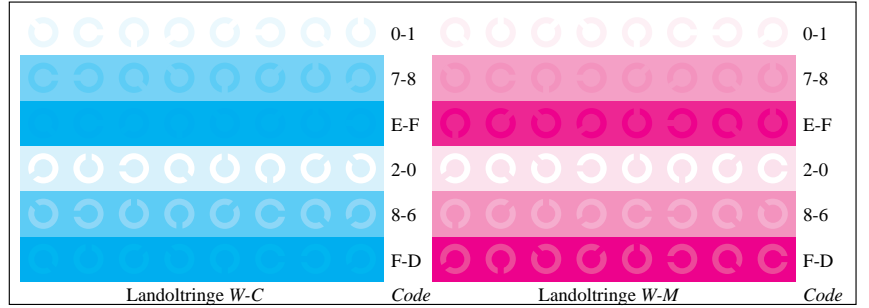

Bildpixel: **192 x 128**
 384 x 256
 768 x 512
 1536 x 1024
 3072 x 2048

Bild B1: Blumenmotiv, 14 CIE-Prüffarben sowie 2 + 16 Graustufen (sf); PS-Operatoren *settransfer*, *4 colorimage*

Bild B2: Radialgitter W-C, W-M, W-Y, W-N und W-Z; PS-Operator *cmY0*/000n* setcmYcolor*

Bild B3: 14 CIE-Prüffarben sowie 2 + 16 Graustufen; PS-operator *cmY0*/000n* setcmYcolor*

Bild B4: 16 gleichabständige Stufen W-C, W-M, W-Y und W-N; PS-Operator *cmY0*/000n* setcmYcolor*

Bild B5: Schrift und Landoltringe N, M, C und Y; PS-Operator *cmY0*/000n* setcmYcolor*

Bild B6: Landoltringe W-C und W-M; PS-Operator *cmY0*/000n* setcmYcolor*

Bild B7: Landoltringe W-Y und W-N; PS-Operator *cmY0*/000n* setcmYcolor*