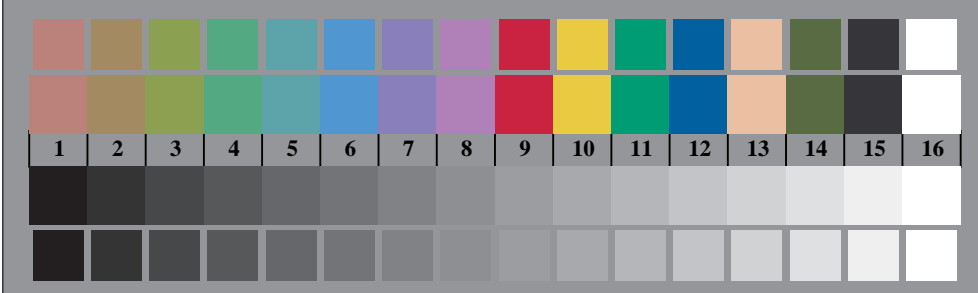

Bildpixel: **192 x 128**
 384 x 256
 768 x 512
 1536 x 1024
 3072 x 2048

Bild B1: Blumenmotiv, 14 CIE-Prüffarben sowie 2 + 16 Graustufen (sf); PS-Operatoren *settransfer*, *4 colorimage*

Bild B2: Radialgitter W-C, W-M, W-Y, W-N und W-Z; PS-Operator *cmY0*/000n* setcmYcolor*

Bild B3: 14 CIE-Prüffarben sowie 2 + 16 Graustufen; PS-operator *cmY0*/000n* setcmYcolor*

Bild B4: 16 gleichabständige Stufen W-C, W-M, W-Y und W-N; PS-Operator *cmY0*/000n* setcmYcolor*

Bild B5: Schrift und Landoltringe N, M, C und Y; PS-Operator *cmY0*/000n* setcmYcolor*