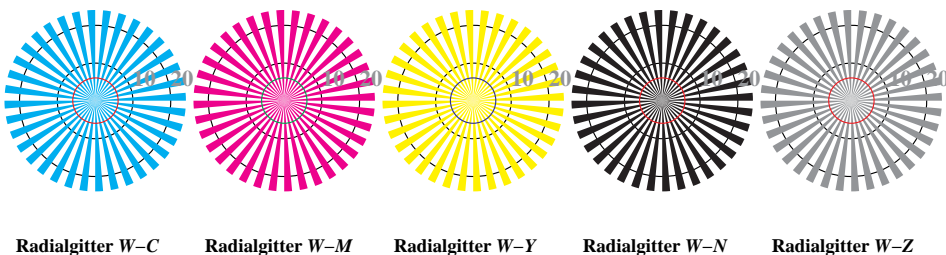

Bildpixel: **192 x 128**
 384 x 256
 768 x 512
 1536 x 1024
 3072 x 2048

Bild B1: Blumenmotiv, 14 CIE-Prüffarben sowie 2 + 16 Graustufen (sf); PS-Operatoren *settransfer*, *4 colorimage*

Bild B2: Radialgitter W-C, W-M, W-Y, W-N und W-Z; PS-Operator *cmY0*/000n* setcmYcolor*

Bild B3: 14 CIE-Prüffarben sowie 2 + 16 Graustufen; PS-operator *cmY0*/000n* setcmYcolor*

Bild B4: 16 gleichabständige Stufen W-C, W-M, W-Y und W-N; PS-Operator *cmY0*/000n* setcmYcolor*

Bild B5: Schrift und Landoltringe N, M, C und Y; PS-Operator *cmY0*/000n* setcmYcolor*

Bild B6: Landoltringe W-C und W-M; PS-Operator *cmY0*/000n* setcmYcolor*

Bild B7: Landoltringe W-Y und W-N; PS-Operator *cmY0*/000n* setcmYcolor*