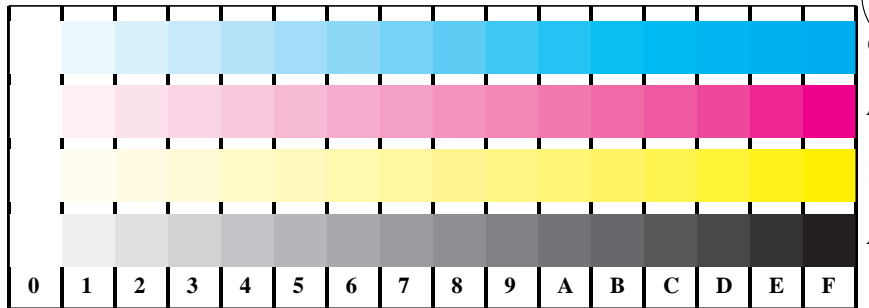

Bildpixel: **192 x 128**
 384 x 256
 768 x 512
 1536 x 1024
 3072 x 2048

Bild B1: Blumenmotiv, 14 CIE-Prüffarben sowie 2 + 16 Graustufen (sf); PS-Operatoren *settransfer*, *4 colorimage*

Bild B2: Radialgitter W-C, W-M, W-Y, W-N und W-Z; PS-Operator *cmY0*/000n* setcmYcolor*

Bild B3: 14 CIE-Prüffarben sowie 2 + 16 Graustufen; PS-operator *cmY0*/000n* setcmYcolor*

Bild B4: 16 gleichabständige Stufen W-C, W-M, W-Y und W-N; PS-Operator *cmY0*/000n* setcmYcolor*

Bild B5: Schrift und Landoltringe N, M, C und Y; PS-Operator *cmY0*/000n* setcmYcolor*

Bild B6: Landoltringe W-C und W-M; PS-Operator *cmY0*/000n* setcmYcolor*

Bild B7: Landoltringe W-Y und W-N; PS-Operator *cmY0*/000n* setcmYcolor*