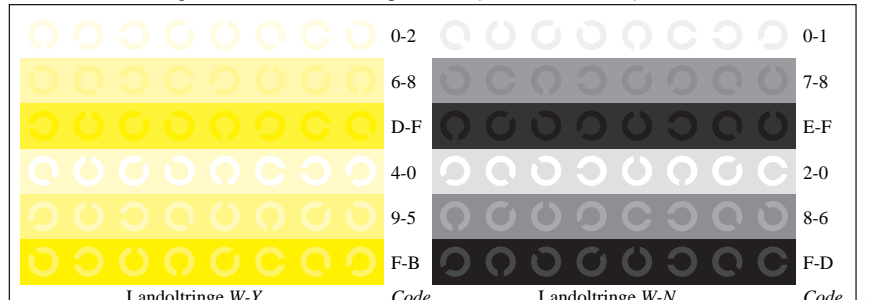

Bild B3: 14 CIE-Prüffarben sowie 2 + 16 Graustufen; PS-operator *cmY0*/000n* setcmYcolor*

Bild B4: 16 gleichabständige Stufen W-C, W-M, W-Y und W-N; PS-Operator *cmY0*/000n* setcmYcolor*

Bild B5: Schrift und Landoltringe N, M, C und Y; PS-Operator *cmY0*/000n* setcmYcolor*

Bild B6: Landoltringe W-C und W-M; PS-Operator *cmY0*/000n* setcmYcolor*

Bild B7: Landoltringe W-Y und W-N; PS-Operator *cmY0*/000n* setcmYcolor*