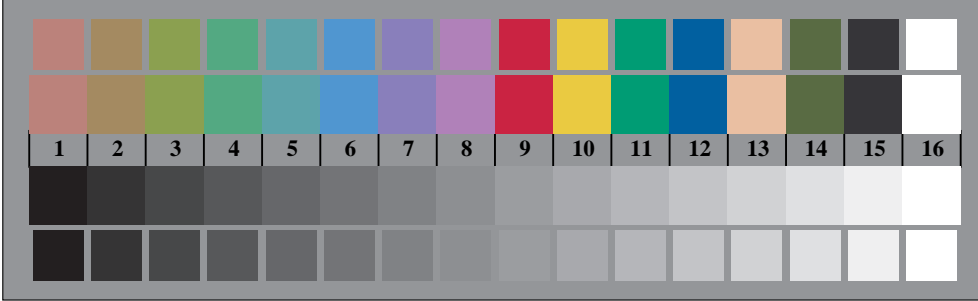

Bildpixel: **192 x 128**  
 384 x 256  
 768 x 512  
 1536 x 1024  
 3072 x 2048

Bild B1: Blumenmotiv, 14 CIE-Prüfbarben sowie 2 + 16 Graustufen (sf); PS-Operatoren *settransfer*, *4 colorimage*

Bild B2: Radialgitter W-C, W-M, W-Y, W-N und W-Z; PS-Operator *cmY0\*/000n\* setcmYcolor*

Bild B3: 14 CIE-Prüfbarben sowie 2 + 16 Graustufen; PS-operator *cmY0\*/000n\* setcmYcolor*

Bild B4: 16 gleichabständige Stufen W-C, W-M, W-Y und W-N; PS-Operator *cmY0\*/000n\* setcmYcolor*

Bild B5: Schrift und Landoltringe N, M, C und Y; PS-Operator *cmY0\*/000n\* setcmYcolor*