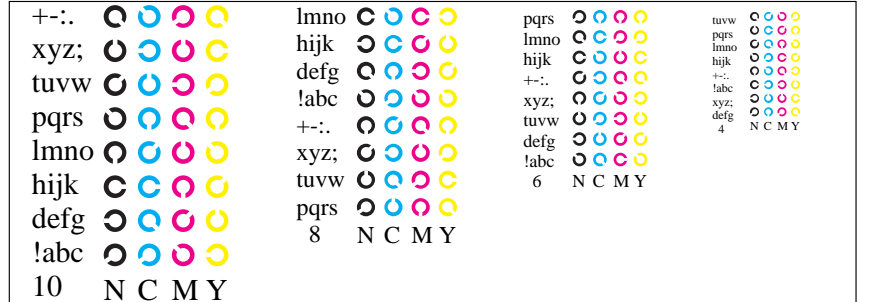

Bildpixel: **192 x 128**  
 384 x 256  
 768 x 512  
 1536 x 1024  
 3072 x 2048

Bild B1: Blumenmotiv, 14 CIE-Prüfbarben sowie 2 + 16 Graustufen (sf); PS-Operatoren *settransfer*, *4 colorimage*

Bild B2: Radialgitter W-C, W-M, W-Y, W-N und W-Z; PS-Operator *cmY0\*/000n\* setcmYcolor*

Bild B3: 14 CIE-Prüfbarben sowie 2 + 16 Graustufen; PS-operator *cmY0\*/000n\* setcmYcolor*

Bild B4: 16 gleichabständige Stufen W-C, W-M, W-Y und W-N; PS-Operator *cmY0\*/000n\* setcmYcolor*

Bild B5: Schrift und Landoltringe N, M, C und Y; PS-Operator *cmY0\*/000n\* setcmYcolor*

Bild B6: Landoltringe W-C und W-M; PS-Operator *cmY0\*/000n\* setcmYcolor*

Bild B7: Landoltringe W-Y und W-N; PS-Operator *cmY0\*/000n\* setcmYcolor*