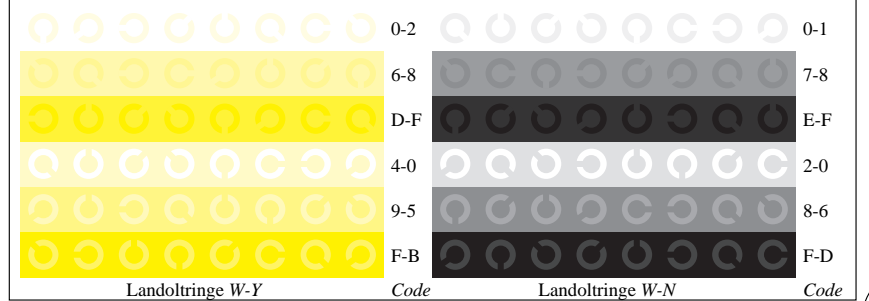

Bild B3: 14 CIE-Prüfbarben sowie 2 + 16 Graustufen; PS-operator *cmY0\*/000n\* setcmYcolor*

Bild B4: 16 gleichabständige Stufen W-C, W-M, W-Y und W-N; PS-Operator *cmY0\*/000n\* setcmYcolor*

Bild B5: Schrift und Landoltringe N, M, C und Y; PS-Operator *cmY0\*/000n\* setcmYcolor*

Bild B6: Landoltringe W-C und W-M; PS-Operator *cmY0\*/000n\* setcmYcolor*

Bild B7: Landoltringe W-Y und W-N; PS-Operator *cmY0\*/000n\* setcmYcolor*