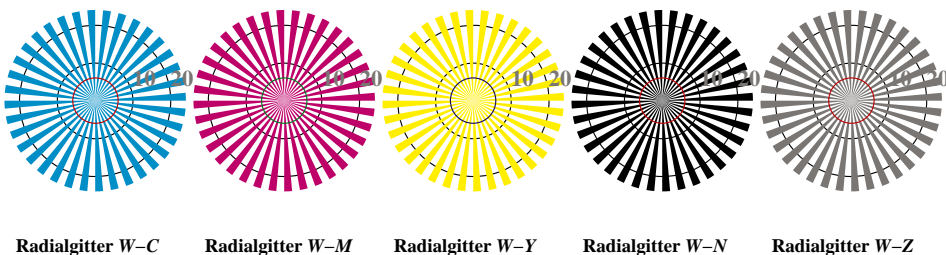

Bildpixel: 192 x 128
 384 x 256
 768 x 512
 1536 x 1024
 3072 x 2048

Bild B1: Blumenmotiv, 14 CIE-Prüffarben sowie 2 + 16 Graustufen (sf); PS-Operatoren *settransfer*, *4 colorimage*

Bild B2: Radialgitter W-C, W-M, W-Y, W-N und W-Z; PS-Operator *cmly0*/000n* setcmlycolor*

Bild B3: 14 CIE-Prüffarben sowie 2 + 16 Graustufen; PS-operator *cmly0*/000n* setcmlycolor*

Bild B4: 16 gleichabständige Stufen W-C, W-M, W-Y und W-N; PS-Operator *cmly0*/000n* setcmlycolor*

Bild B5: Schrift und Landoltringe N, M, C und Y; PS-Operator *cmly0*/000n* setcmlycolor*

Bild B6: Landoltringe W-C und W-M; PS-Operator *cmly0*/000n* setcmlycolor*

Bild B7: Landoltringe W-Y und W-N; PS-Operator *cmly0*/000n* setcmlycolor*