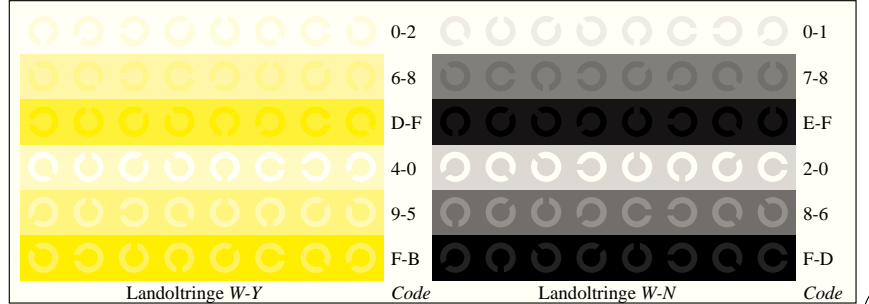

Bild B3: 14 CIE-Prüffarben sowie 2 + 16 Graustufen; PS-operator *cmly0*/000n* setcmlycolor*

Bild B4: 16 gleichabständige Stufen W-C, W-M, W-Y und W-N; PS-Operator *cmly0*/000n* setcmlycolor*

Bild B5: Schrift und Landoltringe N, M, C und Y; PS-Operator *cmly0*/000n* setcmlycolor*

Bild B6: Landoltringe W-C und W-M; PS-Operator *cmly0*/000n* setcmlycolor*

Bild B7: Landoltringe W-Y und W-N; PS-Operator *cmly0*/000n* setcmlycolor*