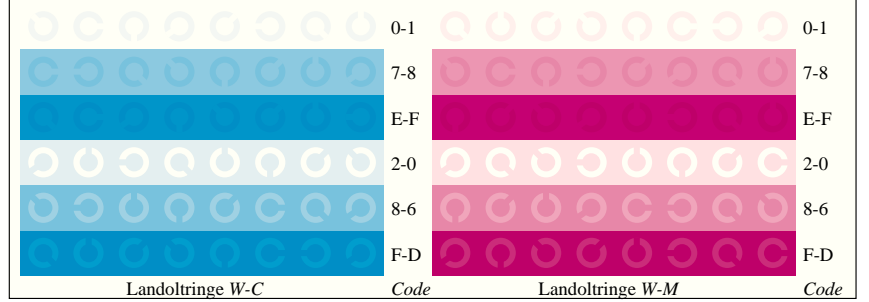

Bildpixel: 192 x 128
 384 x 256
 768 x 512
 1536 x 1024
 3072 x 2048

Bild B1: Blumenmotiv, 14 CIE-Prüffarben sowie 2 + 16 Graustufen (sf); PS-Operatoren *settransfer*, *4 colorimage*

Bild B2: Radialgitter W-C, W-M, W-Y, W-N und W-Z; PS-Operator *cmly0*/000n* setcmlycolor*

Bild B3: 14 CIE-Prüffarben sowie 2 + 16 Graustufen; PS-operator *cmly0*/000n* setcmlycolor*

Bild B4: 16 gleichabständige Stufen W-C, W-M, W-Y und W-N; PS-Operator *cmly0*/000n* setcmlycolor*

Bild B5: Schrift und Landoltringe N, M, C und Y; PS-Operator *cmly0*/000n* setcmlycolor*

Bild B6: Landoltringe W-C und W-M; PS-Operator *cmly0*/000n* setcmlycolor*

Bild B7: Landoltringe W-Y und W-N; PS-Operator *cmly0*/000n* setcmlycolor*