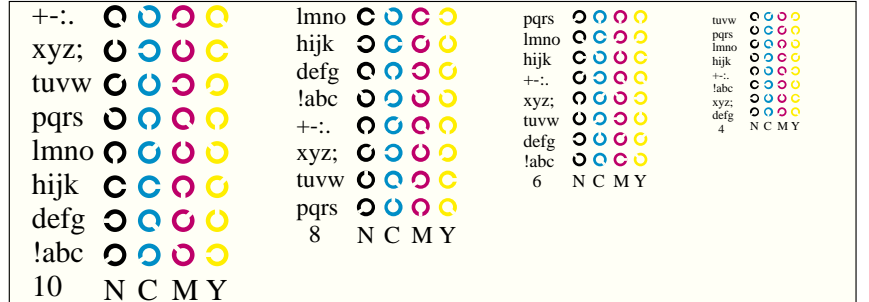

Bildpixel: 192 x 128
 384 x 256
 768 x 512
 1536 x 1024
 3072 x 2048

Bild B1: Blumenmotiv, 14 CIE-Prüffarben sowie 2 + 16 Graustufen (sf); PS-Operatoren *settransfer*, *4 colorimage*

Bild B2: Radialgitter W-C, W-M, W-Y, W-N und W-Z; PS-Operator *cmly0*/000n* setcmlycolor*

Bild B3: 14 CIE-Prüffarben sowie 2 + 16 Graustufen; PS-operator *cmly0*/000n* setcmlycolor*

Bild B4: 16 gleichabständige Stufen W-C, W-M, W-Y und W-N; PS-Operator *cmly0*/000n* setcmlycolor*

Bild B5: Schrift und Landoltringe N, M, C und Y; PS-Operator *cmly0*/000n* setcmlycolor*

Bild B6: Landoltringe W-C und W-M; PS-Operator *cmly0*/000n* setcmlycolor*

Bild B7: Landoltringe W-Y und W-N; PS-Operator *cmly0*/000n* setcmlycolor*