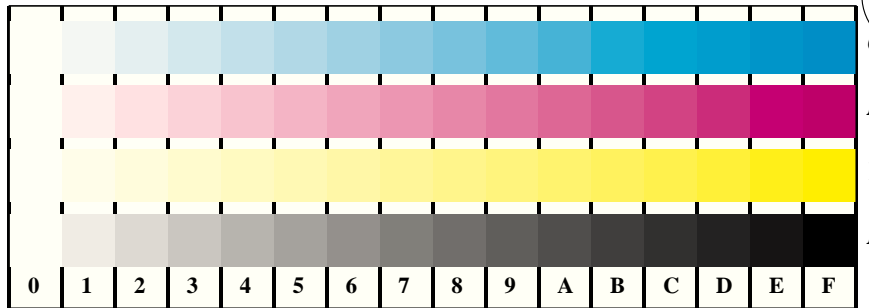

Bildpixel: 192 x 128
 384 x 256
 768 x 512
 1536 x 1024
 3072 x 2048

Bild B1: Blumenmotiv, 14 CIE-Prüffarben sowie 2 + 16 Graustufen (sf); PS-Operatoren *settransfer*, *4 colorimage*

Bild B2: Radialgitter W-C, W-M, W-Y, W-N und W-Z; PS-Operator *cmly0*/000n* setcmlycolor*

Bild B3: 14 CIE-Prüffarben sowie 2 + 16 Graustufen; PS-operator *cmly0*/000n* setcmlycolor*

Bild B4: 16 gleichabständige Stufen W-C, W-M, W-Y und W-N; PS-Operator *cmly0*/000n* setcmlycolor*

Bild B5: Schrift und Landoltringe N, M, C und Y; PS-Operator *cmly0*/000n* setcmlycolor*

Bild B6: Landoltringe W-C und W-M; PS-Operator *cmly0*/000n* setcmlycolor*

Bild B7: Landoltringe W-Y und W-N; PS-Operator *cmly0*/000n* setcmlycolor*