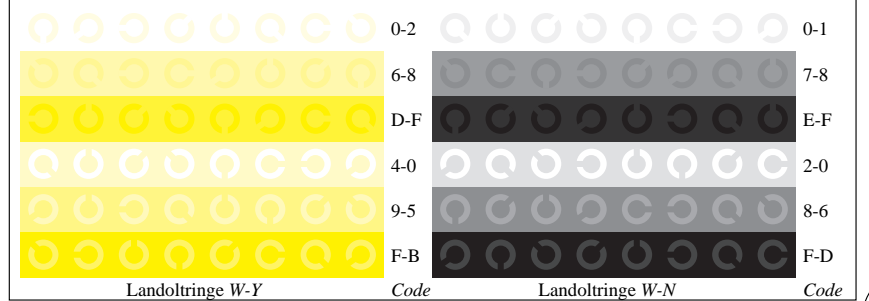

Bild B3: 14 CIE-Prüffarben sowie 2 + 16 Graustufen; PS-operator *cmY0*/000n* setcmYcolor*

Bild B4: 16 gleichabständige Stufen *W-C*, *W-M*, *W-Y* und *W-N*; PS-Operator *cmY0*/000n* setcmYcolor*

Bild B5: Schrift und Landoltringe *N*, *M*, *C* und *Y*; PS-Operator *cmY0*/000n* setcmYcolor*

Bild B6: Landoltringe *W-C* und *W-M*; PS-Operator *cmY0*/000n* setcmYcolor*

Bild B7: Landoltringe *W-Y* und *W-N*; PS-Operator *cmY0*/000n* setcmYcolor*