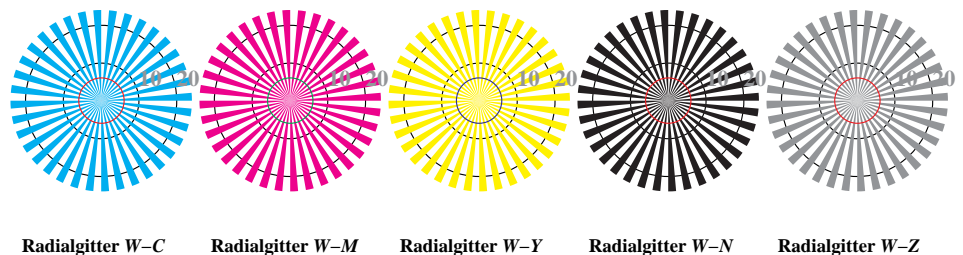

Bildpixel: **192 x 128**
 384 x 256
 768 x 512
 1536 x 1024
 3072 x 2048

Bild B1: Blumenmotiv, 14 CIE-Prüffarben sowie 2 + 16 Graustufen (sf); PS-Operatoren *settransfer*, *4 colorimage*

Bild B2: Radialgitter *W-C*, *W-M*, *W-Y*, *W-N* und *W-Z*; PS-Operator *cmY0*/000n* setcmYcolor*

Bild B3: 14 CIE-Prüffarben sowie 2 + 16 Graustufen; PS-operator *cmY0*/000n* setcmYcolor*

Bild B4: 16 gleichabständige Stufen *W-C*, *W-M*, *W-Y* und *W-N*; PS-Operator *cmY0*/000n* setcmYcolor*

Bild B5: Schrift und Landoltringe *N*, *M*, *C* und *Y*; PS-Operator *cmY0*/000n* setcmYcolor*

Bild B6: Landoltringe *W-C* und *W-M*; PS-Operator *cmY0*/000n* setcmYcolor*

Bild B7: Landoltringe *W-Y* und *W-N*; PS-Operator *cmY0*/000n* setcmYcolor*