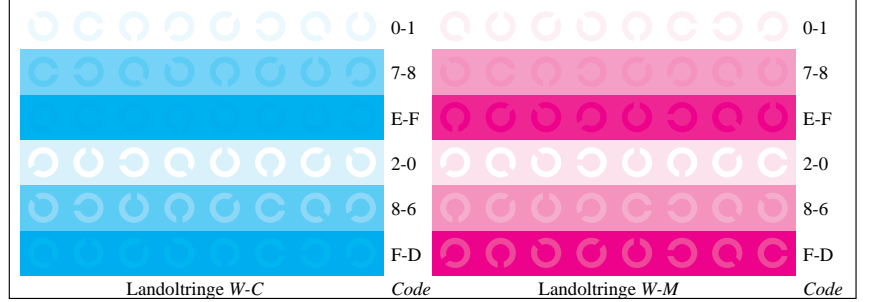

Bildpixel: **192 x 128**
 384 x 256
 768 x 512
 1536 x 1024
 3072 x 2048

Bild B1: Blumenmotiv, 14 CIE-Prüffarben sowie 2 + 16 Graustufen (sf); PS-Operatoren *settransfer*, *4 colorimage*

Bild B2: Radialgitter *W-C*, *W-M*, *W-Y*, *W-N* und *W-Z*; PS-Operator *cmY0*/000n* setcmYcolor*

Bild B3: 14 CIE-Prüffarben sowie 2 + 16 Graustufen; PS-operator *cmY0*/000n* setcmYcolor*

Bild B4: 16 gleichabständige Stufen *W-C*, *W-M*, *W-Y* und *W-N*; PS-Operator *cmY0*/000n* setcmYcolor*

Bild B5: Schrift und Landoltringe *N*, *M*, *C* und *Y*; PS-Operator *cmY0*/000n* setcmYcolor*

Bild B6: Landoltringe *W-C* und *W-M*; PS-Operator *cmY0*/000n* setcmYcolor*

Bild B7: Landoltringe *W-Y* und *W-N*; PS-Operator *cmY0*/000n* setcmYcolor*