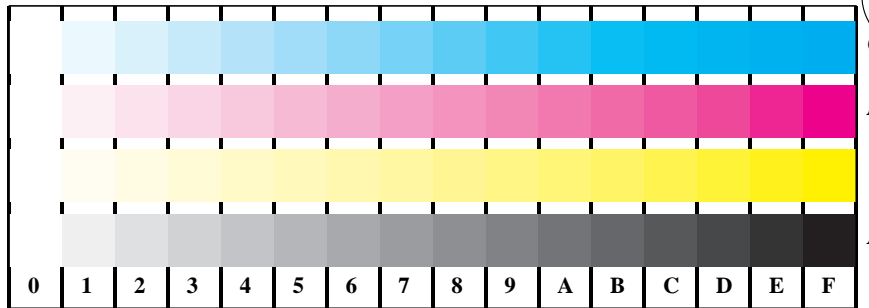

Bildpixel: **192 x 128**
 384 x 256
 768 x 512
 1536 x 1024
 3072 x 2048

Bild B1: Blumenmotiv, 14 CIE-Prüffarben sowie 2 + 16 Graustufen (sf); PS-Operatoren *settransfer*, *4 colorimage*

Bild B2: Radialgitter *W-C*, *W-M*, *W-Y*, *W-N* und *W-Z*; PS-Operator *cmY0*/000n* setcmYcolor*

Bild B3: 14 CIE-Prüffarben sowie 2 + 16 Graustufen; PS-operator *cmY0*/000n* setcmYcolor*

Bild B4: 16 gleichabständige Stufen *W-C*, *W-M*, *W-Y* und *W-N*; PS-Operator *cmY0*/000n* setcmYcolor*

Bild B5: Schrift und Landoltringe *N*, *M*, *C* und *Y*; PS-Operator *cmY0*/000n* setcmYcolor*

Bild B6: Landoltringe *W-C* und *W-M*; PS-Operator *cmY0*/000n* setcmYcolor*

Bild B7: Landoltringe *W-Y* und *W-N*; PS-Operator *cmY0*/000n* setcmYcolor*