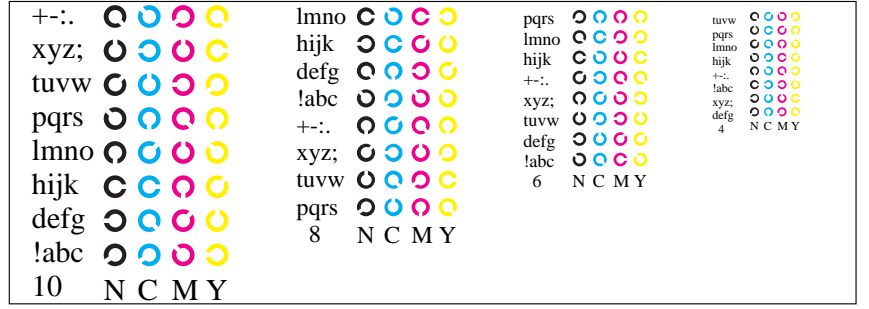

Bildpixel: 192 x 128
 384 x 256
 768 x 512
 1536 x 1024
 3072 x 2048

Bild B1: Blumenmotiv, 14 CIE-Prüfbarben sowie 2 + 16 Graustufen (sf); PS-Operatoren *settransfer*, *4 colorimage*

Bild B2: Radialgitter W-C, W-M, W-Y, W-N und W-Z; PS-Operator *cmY0*/000n* setcmYcolor*

Bild B3: 14 CIE-Prüfbarben sowie 2 + 16 Graustufen; PS-operator *cmY0*/000n* setcmYcolor*

Bild B4: 16 gleichabständige Stufen W-C, W-M, W-Y und W-N; PS-Operator *cmY0*/000n* setcmYcolor*

Bild B5: Schrift und Landoltringe N, M, C und Y; PS-Operator *cmY0*/000n* setcmYcolor*

Bild B6: Landoltringe W-C und W-M; PS-Operator *cmY0*/000n* setcmYcolor*

Bild B7: Landoltringe W-Y und W-N; PS-Operator *cmY0*/000n* setcmYcolor*