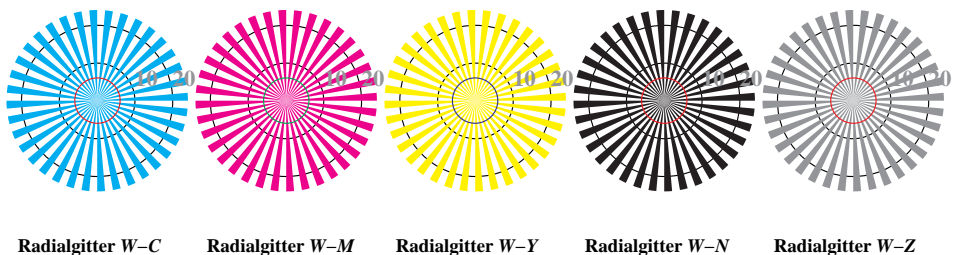

Bildpixel: 192 x 128
 384 x 256
 768 x 512
 1536 x 1024
 3072 x 2048

Bild B1: Blumenmotiv, 14 CIE-Prüfbarben sowie 2 + 16 Graustufen (sf); PS-Operatoren *settransfer*, *4 colorimage*

Bild B2: Radialgitter W-C, W-M, W-Y, W-N und W-Z; PS-Operator *cmY0*/000n* setcmYcolor*

Bild B3: 14 CIE-Prüfbarben sowie 2 + 16 Graustufen; PS-operator *cmY0*/000n* setcmYcolor*

Bild B4: 16 gleichabständige Stufen W-C, W-M, W-Y und W-N; PS-Operator *cmY0*/000n* setcmYcolor*

Bild B5: Schrift und Landoltringe N, M, C und Y; PS-Operator *cmY0*/000n* setcmYcolor*

Bild B6: Landoltringe W-C und W-M; PS-Operator *cmY0*/000n* setcmYcolor*

Bild B7: Landoltringe W-Y und W-N; PS-Operator *cmY0*/000n* setcmYcolor*