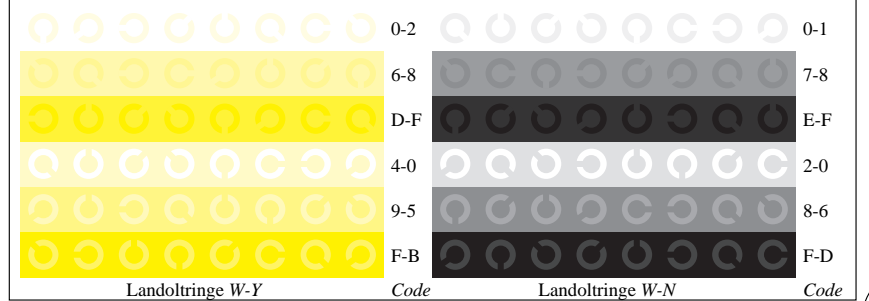

Bild B3: 14 CIE-Prüfbarben sowie 2 + 16 Graustufen; PS-operator *cmY0*/000n* setcmYcolor*

Bild B4: 16 gleichabständige Stufen W-C, W-M, W-Y und W-N; PS-Operator *cmY0*/000n* setcmYcolor*

Bild B5: Schrift und Landoltringe N, M, C und Y; PS-Operator *cmY0*/000n* setcmYcolor*

Bild B6: Landoltringe W-C und W-M; PS-Operator *cmY0*/000n* setcmYcolor*

Bild B7: Landoltringe W-Y und W-N; PS-Operator *cmY0*/000n* setcmYcolor*