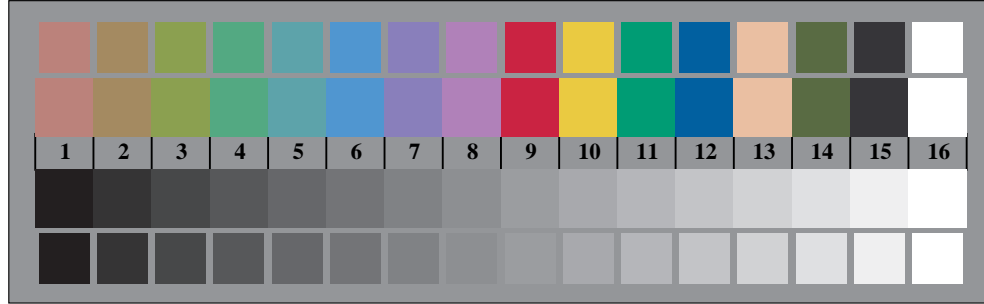

Bildpixel: 192 x 128
 384 x 256
 768 x 512
 1536 x 1024
 3072 x 2048

Bild B1: Blumenmotiv, 14 CIE-Prüfbarben sowie 2 + 16 Graustufen (sf); PS-Operatoren *settransfer*, *4 colorimage*

Bild B2: Radialgitter W-C, W-M, W-Y, W-N und W-Z; PS-Operator *cmY0*/000n* setcmYcolor*

Bild B3: 14 CIE-Prüfbarben sowie 2 + 16 Graustufen; PS-operator *cmY0*/000n* setcmYcolor*

Bild B4: 16 gleichabständige Stufen W-C, W-M, W-Y und W-N; PS-Operator *cmY0*/000n* setcmYcolor*

Bild B5: Schrift und Landoltringe N, M, C und Y; PS-Operator *cmY0*/000n* setcmYcolor*