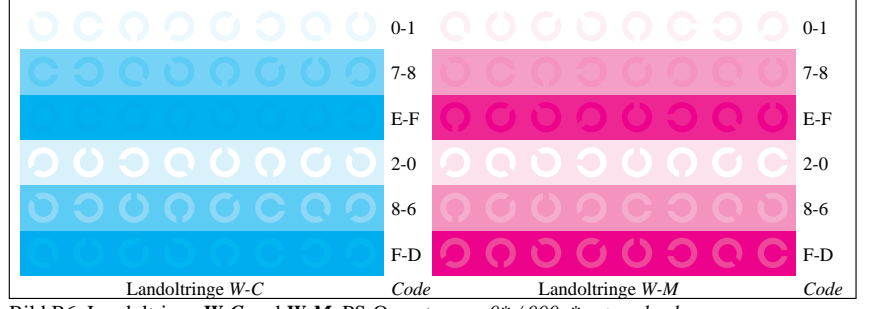

Bildpixel: 192 x 128
 384 x 256
 768 x 512
 1536 x 1024
 3072 x 2048

Bild B1: Blumenmotiv, 14 CIE-Prüfbarben sowie 2 + 16 Graustufen (sf); PS-Operatoren *settransfer*, *4 colorimage*

Bild B2: Radialgitter W-C, W-M, W-Y, W-N und W-Z; PS-Operator *cmY0*/000n* setcmYcolor*

Bild B3: 14 CIE-Prüfbarben sowie 2 + 16 Graustufen; PS-operator *cmY0*/000n* setcmYcolor*

Bild B4: 16 gleichabständige Stufen W-C, W-M, W-Y und W-N; PS-Operator *cmY0*/000n* setcmYcolor*

Bild B5: Schrift und Landoltringe N, M, C und Y; PS-Operator *cmY0*/000n* setcmYcolor*

Bild B6: Landoltringe W-C und W-M; PS-Operator *cmY0*/000n* setcmYcolor*

Bild B7: Landoltringe W-Y und W-N; PS-Operator *cmY0*/000n* setcmYcolor*