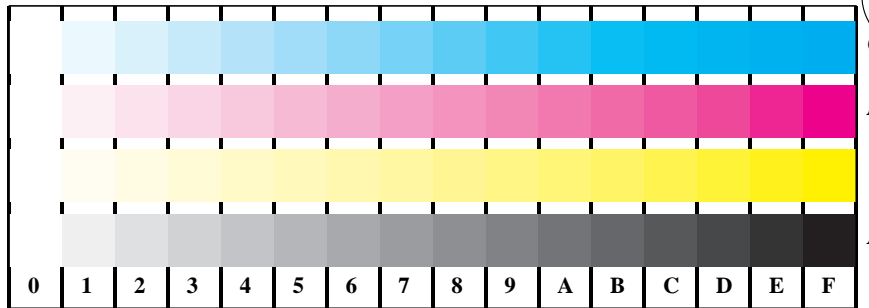

Bildpixel: 192 x 128
 384 x 256
 768 x 512
 1536 x 1024
 3072 x 2048

Bild B1: Blumenmotiv, 14 CIE-Prüfbarben sowie 2 + 16 Graustufen (sf); PS-Operatoren *settransfer*, *4 colorimage*

Bild B2: Radialgitter W-C, W-M, W-Y, W-N und W-Z; PS-Operator *cmY0*/000n* setcmYcolor*

Bild B3: 14 CIE-Prüfbarben sowie 2 + 16 Graustufen; PS-operator *cmY0*/000n* setcmYcolor*

Bild B4: 16 gleichabständige Stufen W-C, W-M, W-Y und W-N; PS-Operator *cmY0*/000n* setcmYcolor*

Bild B5: Schrift und Landoltringe N, M, C und Y; PS-Operator *cmY0*/000n* setcmYcolor*

Bild B6: Landoltringe W-C und W-M; PS-Operator *cmY0*/000n* setcmYcolor*

Bild B7: Landoltringe W-Y und W-N; PS-Operator *cmY0*/000n* setcmYcolor*