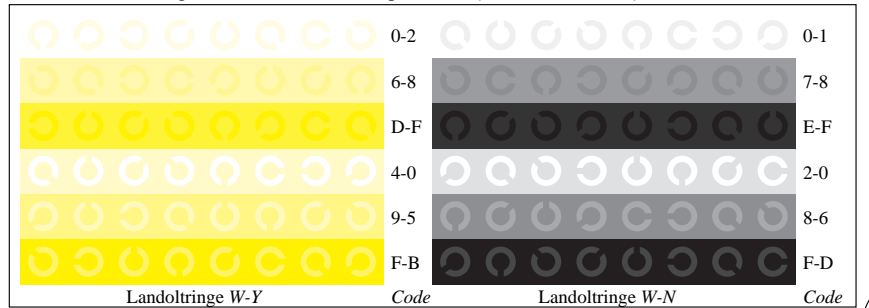

Bild B3: 14 CIE-Prüfbarben sowie 2 + 16 Graustufen; PS-operator *cmY0\*/000n\* setcmYcolor*

Bild B4: 16 gleichabständige Stufen W-C, W-M, W-Y und W-N; PS-Operator *cmY0\*/000n\* setcmYcolor*

Bild B5: Schrift und Landoltringe N, M, C und Y; PS-Operator *cmY0\*/000n\* setcmYcolor*

Bild B6: Landoltringe W-C und W-M; PS-Operator *cmY0\*/000n\* setcmYcolor*

Bild B7: Landoltringe W-Y und W-N; PS-Operator *cmY0\*/000n\* setcmYcolor*