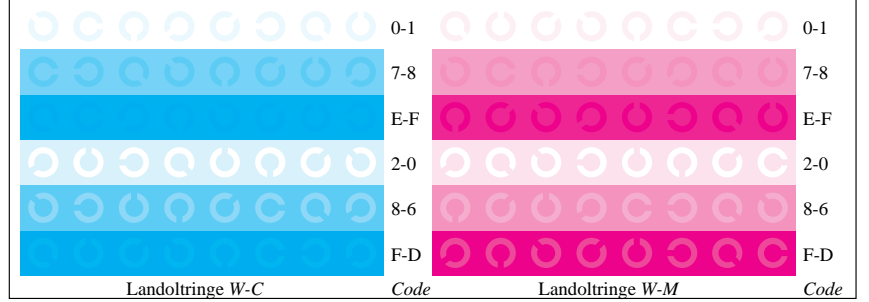

Bildpixel: **192 x 128**  
 384 x 256  
 768 x 512  
 1536 x 1024  
 3072 x 2048

Bild B1: Blumenmotiv, 14 CIE-Prüfbarben sowie 2 + 16 Graustufen (sf); PS-Operatoren *settransfer*, *4 colorimage*

Bild B2: Radialgitter W-C, W-M, W-Y, W-N und W-Z; PS-Operator *cmY0\*/000n\* setcmYcolor*

Bild B3: 14 CIE-Prüfbarben sowie 2 + 16 Graustufen; PS-operator *cmY0\*/000n\* setcmYcolor*

Bild B4: 16 gleichabständige Stufen W-C, W-M, W-Y und W-N; PS-Operator *cmY0\*/000n\* setcmYcolor*

Bild B5: Schrift und Landoltringe N, M, C und Y; PS-Operator *cmY0\*/000n\* setcmYcolor*

Bild B6: Landoltringe W-C und W-M; PS-Operator *cmY0\*/000n\* setcmYcolor*

Bild B7: Landoltringe W-Y und W-N; PS-Operator *cmY0\*/000n\* setcmYcolor*