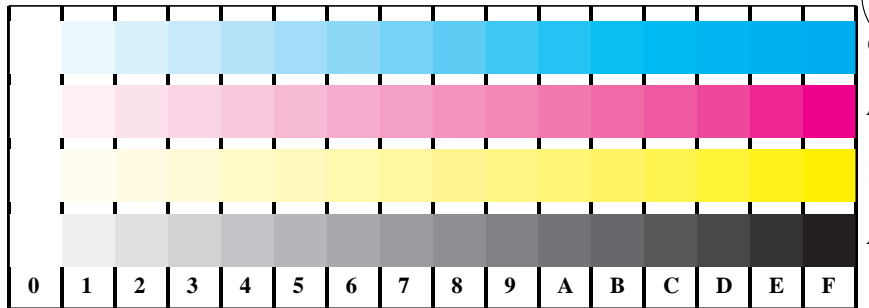

Bildpixel: **192 x 128**  
 384 x 256  
 768 x 512  
 1536 x 1024  
 3072 x 2048

Bild B1: Blumenmotiv, 14 CIE-Prüfbarben sowie 2 + 16 Graustufen (sf); PS-Operatoren *settransfer*, *4 colorimage*

Bild B2: Radialgitter W-C, W-M, W-Y, W-N und W-Z; PS-Operator *cmY0\*/000n\* setcmYcolor*

Bild B3: 14 CIE-Prüfbarben sowie 2 + 16 Graustufen; PS-operator *cmY0\*/000n\* setcmYcolor*

Bild B4: 16 gleichabständige Stufen W-C, W-M, W-Y und W-N; PS-Operator *cmY0\*/000n\* setcmYcolor*

Bild B5: Schrift und Landoltringe N, M, C und Y; PS-Operator *cmY0\*/000n\* setcmYcolor*

Bild B6: Landoltringe W-C und W-M; PS-Operator *cmY0\*/000n\* setcmYcolor*

Bild B7: Landoltringe W-Y und W-N; PS-Operator *cmY0\*/000n\* setcmYcolor*