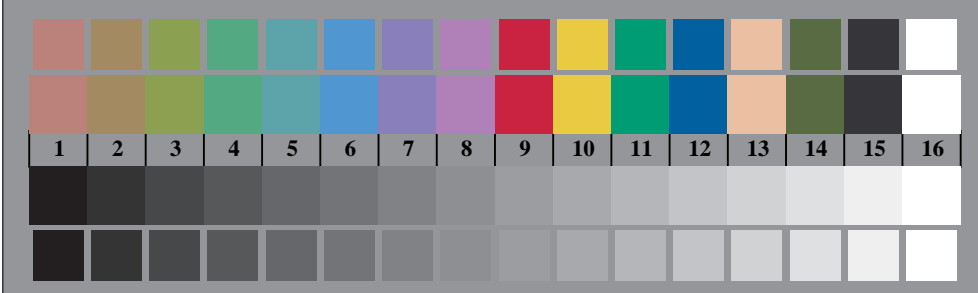

Bildpixel: **192 x 128**  
 384 x 256  
 768 x 512  
 1536 x 1024  
 3072 x 2048

Bild B1: Blumenmotiv, 14 CIE-Prüfbarben sowie 2 + 16 Graustufen (sf); PS-Operatoren *settransfer*, *4 colorimage*

Bild B2: Radialgitter W-C, W-M, W-Y, W-N und W-Z; PS-Operator *cmY0\*/000n\* setcmYcolor*

Bild B3: 14 CIE-Prüfbarben sowie 2 + 16 Graustufen; PS-operator *cmY0\*/000n\* setcmYcolor*

Bild B4: 16 gleichabständige Stufen W-C, W-M, W-Y und W-N; PS-Operator *cmY0\*/000n\* setcmYcolor*

Bild B5: Schrift und Landoltringe N, M, C und Y; PS-Operator *cmY0\*/000n\* setcmYcolor*