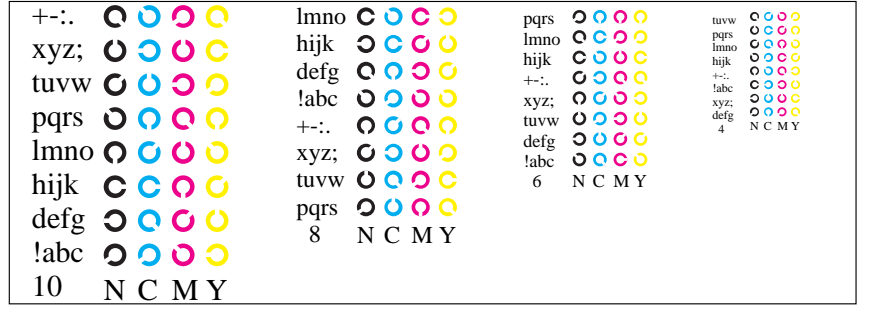

Bildpixel: **192 x 128**  
 384 x 256  
 768 x 512  
 1536 x 1024  
 3072 x 2048

Bild B1: Blumenmotiv, 14 CIE-Prüfbarben sowie 2 + 16 Graustufen (sf); PS-Operatoren *settransfer*, *4 colorimage*

Bild B2: Radialgitter W-C, W-M, W-Y, W-N und W-Z; PS-Operator *cmY0\*/000n\* setcmYcolor*

Bild B3: 14 CIE-Prüfbarben sowie 2 + 16 Graustufen; PS-operator *cmY0\*/000n\* setcmYcolor*

Bild B4: 16 gleichabständige Stufen W-C, W-M, W-Y und W-N; PS-Operator *cmY0\*/000n\* setcmYcolor*

Bild B5: Schrift und Landoltringe N, M, C und Y; PS-Operator *cmY0\*/000n\* setcmYcolor*

Bild B6: Landoltringe W-C und W-M; PS-Operator *cmY0\*/000n\* setcmYcolor*

Bild B7: Landoltringe W-Y und W-N; PS-Operator *cmY0\*/000n\* setcmYcolor*