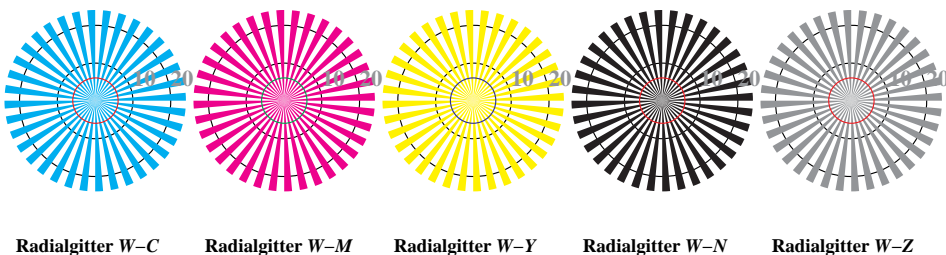

Bildpixel: **192 x 128**  
 384 x 256  
 768 x 512  
 1536 x 1024  
 3072 x 2048

Bild B1: Blumenmotiv, 14 CIE-Prüfbarben sowie 2 + 16 Graustufen (sf); PS-Operatoren *settransfer*, *4 colorimage*

Bild B2: Radialgitter W-C, W-M, W-Y, W-N und W-Z; PS-Operator *cmY0\*/000n\* setcmYcolor*

Bild B3: 14 CIE-Prüfbarben sowie 2 + 16 Graustufen; PS-operator *cmY0\*/000n\* setcmYcolor*

Bild B4: 16 gleichabständige Stufen W-C, W-M, W-Y und W-N; PS-Operator *cmY0\*/000n\* setcmYcolor*

Bild B5: Schrift und Landoltringe N, M, C und Y; PS-Operator *cmY0\*/000n\* setcmYcolor*

Bild B6: Landoltringe W-C und W-M; PS-Operator *cmY0\*/000n\* setcmYcolor*

Bild B7: Landoltringe W-Y und W-N; PS-Operator *cmY0\*/000n\* setcmYcolor*