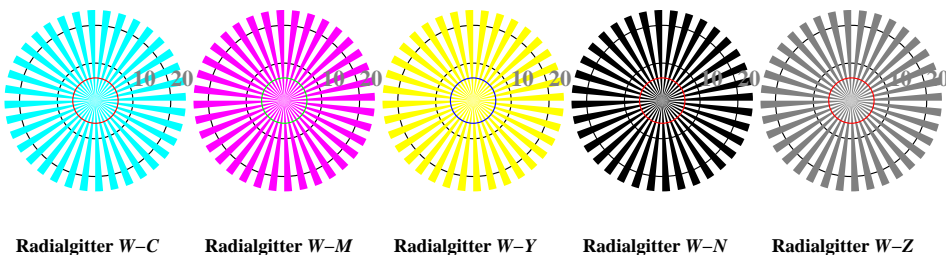

Bildpixel: 192 x 128
 384 x 256
 768 x 512
 1536 x 1024
 3072 x 2048

Bild B1: Blumenmotiv, 14 CIE-Prüffarben sowie 2 + 16 Graustufen (sf); PS-Operatoren *settransfer*, 3 *colorimage*

Bild B2: Radialgitter W-C, W-M, W-Y, W-N und W-Z; PS-Operator *olv* setrgbcolor / w* setgray*

Bild B3: 14 CIE-Prüffarben sowie 2 + 16 Graustufen; PS-Operator *olv* setrgbcolor / w* setgray*

Bild B4: 16 gleichabständige Stufen W-C, W-M, W-Y und W-N; PS-Oper. *olv* setrgbcolor / w* setgray*

Bild B5: Schrift und Landoltringe N, M, C und Y; PS-Operator *olv* setrgbcolor / w* setgray*

Bild B6: Landoltringe W-C und W-M; PS-Operator *olv* setrgbcolor / w* setgray*

Bild B7: Landoltringe W-Y und W-N; PS-Operator *olv* setrgbcolor / w* setgray*

Siehe ähnliche Dateien: <http://www.ps.bam.de/IG97/>
 Information, Bestellung: <http://www.ps.bam.de> Version 2.0, io=1,1?