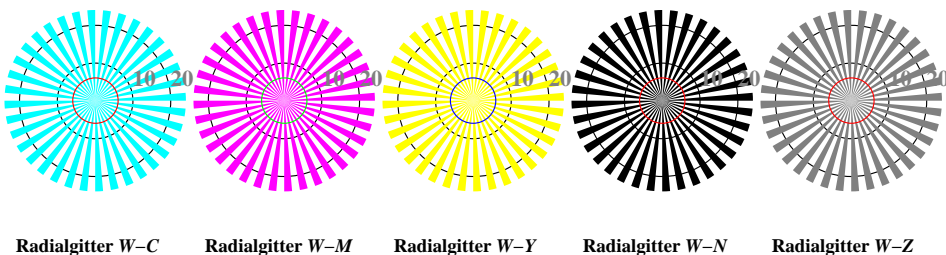

Bildpixel: 192 x 128  
 384 x 256  
 768 x 512  
 1536 x 1024  
 3072 x 2048

Bild B1: Blumenmotiv, 14 CIE-Prüfbarben sowie 2 + 16 Graustufen (sf); PS-Operatoren *settransfer*, *3 colorimage*

Bild B2: Radialgitter W-C, W-M, W-Y, W-N und W-Z; PS-Operator *olv\* setrgbcolor / w\* setgray*

Bild B3: 14 CIE-Prüfbarben sowie 2 + 16 Graustufen; PS-Operator *olv\* setrgbcolor / w\* setgray*

Bild B4: 16 gleichabständige Stufen W-C, W-M, W-Y und W-N; PS-Oper. *olv\* setrgbcolor / w\* setgray*

Bild B5: Schrift und Landoltringe N, M, C und Y; PS-Operator *olv\* setrgbcolor / w\* setgray*

Bild B6: Landoltringe W-C und W-M; PS-Operator *olv\* setrgbcolor / w\* setgray*

Bild B7: Landoltringe W-Y und W-N; PS-Operator *olv\* setrgbcolor / w\* setgray*

BAM-Registrierung: 20030101-IG97/10B/B97G02SP.PS/.PDF BAM-Material: Code=th4ta  
 Anwendung für Monitore (Yr=2.5) und Drucker