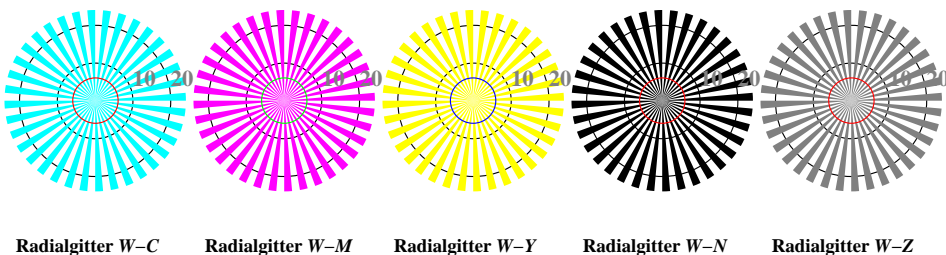

Bildpixel: 192 x 128
 384 x 256
 768 x 512
 1536 x 1024
 3072 x 2048

Bild B1: Blumenmotiv, 14 CIE-Prüfbarben sowie 2 + 16 Graustufen (sf); PS-Operatoren *settransfer*, 3 *colorimage*

Bild B2: Radialgitter W-C, W-M, W-Y, W-N und W-Z; PS-Operator *olv* setrgbcolor / w* setgray*

Bild B3: 14 CIE-Prüfbarben sowie 2 + 16 Graustufen; PS-Operator *olv* setrgbcolor / w* setgray*

Bild B4: 16 gleichabständige Stufen W-C, W-M, W-Y und W-N; PS-Oper. *olv* setrgbcolor / w* setgray*

Bild B5: Schrift und Landoltringe N, M, C und Y; PS-Operator *olv* setrgbcolor / w* setgray*

Bild B6: Landoltringe W-C und W-M; PS-Operator *olv* setrgbcolor / w* setgray*

Bild B7: Landoltringe W-Y und W-N; PS-Operator *olv* setrgbcolor / w* setgray*

Siehe ähnliche Dateien: <http://www.ps.bam.de/IG97/>
 Information, Bestellung: <http://www.ps.bam.de> Version 2.0, io=1,1?