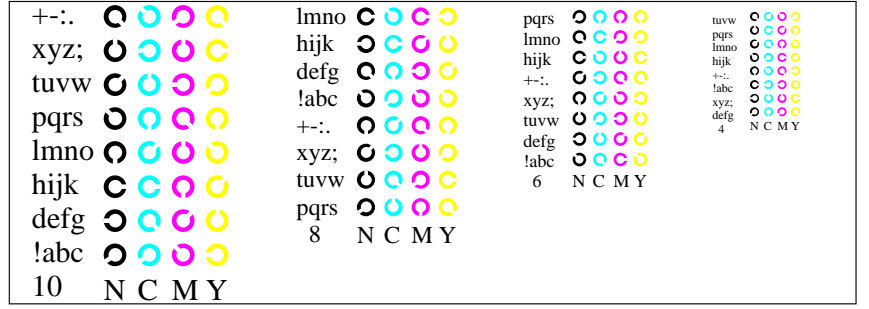

Bildpixel: 192 x 128  
 384 x 256  
 768 x 512  
 1536 x 1024  
 3072 x 2048

Bild B1: Blumenmotiv, 14 CIE-Prüffarben sowie 2 + 16 Graustufen (sf); PS-Operatoren *settransfer*, 3 *colorimage*

Bild B2: Radialgitter W-C, W-M, W-Y, W-N und W-Z; PS-Operator *olv\* setrgbcolor / w\* setgray*

Bild B3: 14 CIE-Prüffarben sowie 2 + 16 Graustufen; PS-Operator *olv\* setrgbcolor / w\* setgray*

Bild B4: 16 gleichabständige Stufen W-C, W-M, W-Y und W-N; PS-Oper. *olv\* setrgbcolor / w\* setgray*

Bild B5: Schrift und Landoltringe N, M, C und Y; PS-Operator *olv\* setrgbcolor / w\* setgray*

Bild B6: Landoltringe W-C und W-M; PS-Operator *olv\* setrgbcolor / w\* setgray*

Bild B7: Landoltringe W-Y und W-N; PS-Operator *olv\* setrgbcolor / w\* setgray*