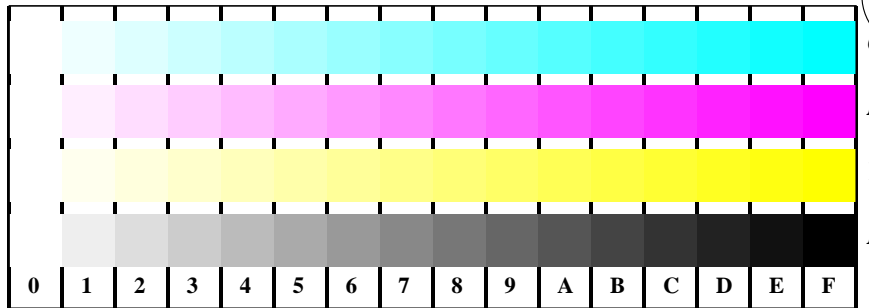

Bildpixel: 192 x 128  
 384 x 256  
 768 x 512  
 1536 x 1024  
 3072 x 2048

Bild B1: Blumenmotiv, 14 CIE-Prüffarben sowie 2 + 16 Graustufen (sf); PS-Operatoren *settransfer*, 3 *colorimage*

Bild B2: Radialgitter W-C, W-M, W-Y, W-N und W-Z; PS-Operator *olv\* setrgbcolor / w\* setgray*

Bild B3: 14 CIE-Prüffarben sowie 2 + 16 Graustufen; PS-Operator *olv\* setrgbcolor / w\* setgray*

Bild B4: 16 gleichabständige Stufen W-C, W-M, W-Y und W-N; PS-Oper. *olv\* setrgbcolor / w\* setgray*

Bild B5: Schrift und Landoltringe N, M, C und Y; PS-Operator *olv\* setrgbcolor / w\* setgray*

Bild B6: Landoltringe W-C und W-M; PS-Operator *olv\* setrgbcolor / w\* setgray*

Bild B7: Landoltringe W-Y und W-N; PS-Operator *olv\* setrgbcolor / w\* setgray*