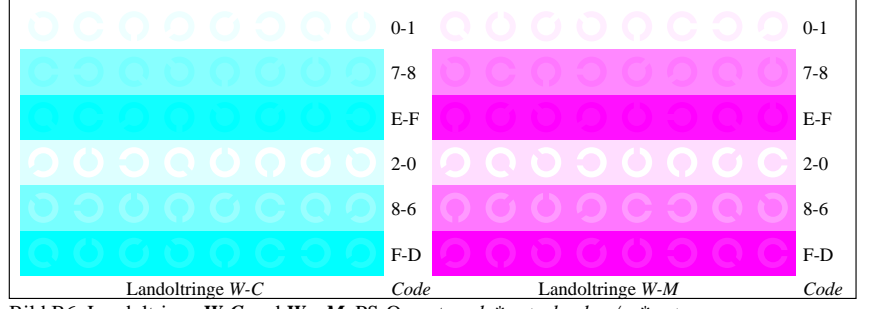

Bildpixel: 192 x 128  
 384 x 256  
 768 x 512  
 1536 x 1024  
 3072 x 2048

Bild B1: Blumenmotiv, 14 CIE-Prüffarben sowie 2 + 16 Graustufen (sf); PS-Operatoren *settransfer*, 3 *colorimage*

Bild B2: Radialgitter W-C, W-M, W-Y, W-N und W-Z; PS-Operator *olv\* setrgbcolor / w\* setgray*

Bild B3: 14 CIE-Prüffarben sowie 2 + 16 Graustufen; PS-Operator *olv\* setrgbcolor / w\* setgray*

Bild B4: 16 gleichabständige Stufen W-C, W-M, W-Y und W-N; PS-Oper. *olv\* setrgbcolor / w\* setgray*

Bild B5: Schrift und Landoltringe N, M, C und Y; PS-Operator *olv\* setrgbcolor / w\* setgray*

Bild B6: Landoltringe W-C und W-M; PS-Operator *olv\* setrgbcolor / w\* setgray*

Bild B7: Landoltringe W-Y und W-N; PS-Operator *olv\* setrgbcolor / w\* setgray*