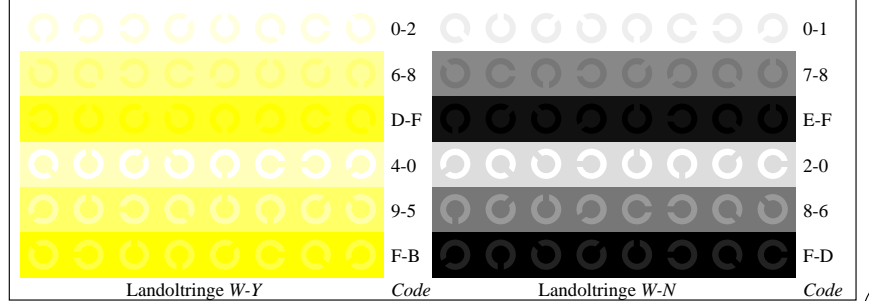

Bildpixel: 192 x 128  
 384 x 256  
 768 x 512  
 1536 x 1024  
 3072 x 2048

Bild B1: Blumenmotiv, 14 CIE-Prüffarben sowie 2 + 16 Graustufen (sf); PS-Operatoren *settransfer*, 3 *colorimage*

Bild B2: Radialgitter W-C, W-M, W-Y, W-N und W-Z; PS-Operator *olv\* setrgbcolor / w\* setgray*

Bild B3: 14 CIE-Prüffarben sowie 2 + 16 Graustufen; PS-Operator *olv\* setrgbcolor / w\* setgray*

Bild B4: 16 gleichabständige Stufen W-C, W-M, W-Y und W-N; PS-Oper. *olv\* setrgbcolor / w\* setgray*

Bild B5: Schrift und Landoltringe N, M, C und Y; PS-Operator *olv\* setrgbcolor / w\* setgray*

Bild B6: Landoltringe W-C und W-M; PS-Operator *olv\* setrgbcolor / w\* setgray*

Bild B7: Landoltringe W-Y und W-N; PS-Operator *olv\* setrgbcolor / w\* setgray*