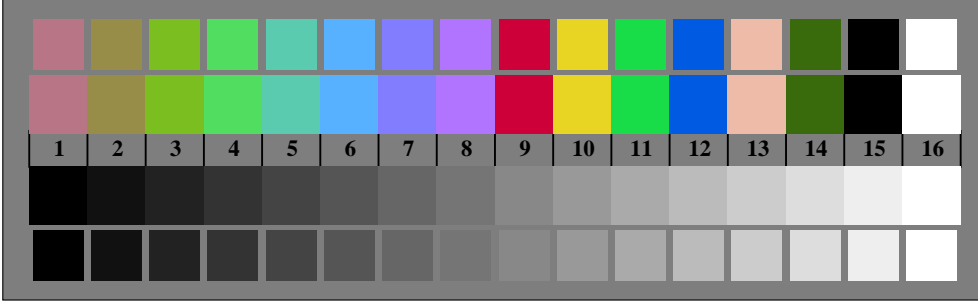

Bildpixel: 192 x 128  
 384 x 256  
 768 x 512  
 1536 x 1024  
 3072 x 2048

Bild B1: Blumenmotiv, 14 CIE-Prüffarben sowie 2 + 16 Graustufen (sf); PS-Operatoren *settransfer*, 3 *colorimage*

Bild B2: Radialgitter W-C, W-M, W-Y, W-N und W-Z; PS-Operator *olv\* setrgbcolor / w\* setgray*

Bild B3: 14 CIE-Prüffarben sowie 2 + 16 Graustufen; PS-Operator *olv\* setrgbcolor / w\* setgray*

Bild B4: 16 gleichabständige Stufen W-C, W-M, W-Y und W-N; PS-Oper. *olv\* setrgbcolor / w\* setgray*

Bild B5: Schrift und Landoltringe N, M, C und Y; PS-Operator *olv\* setrgbcolor / w\* setgray*

Bild B6: Landoltringe W-C und W-M; PS-Operator *olv\* setrgbcolor / w\* setgray*

Bild B7: Landoltringe W-Y und W-N; PS-Operator *olv\* setrgbcolor / w\* setgray*