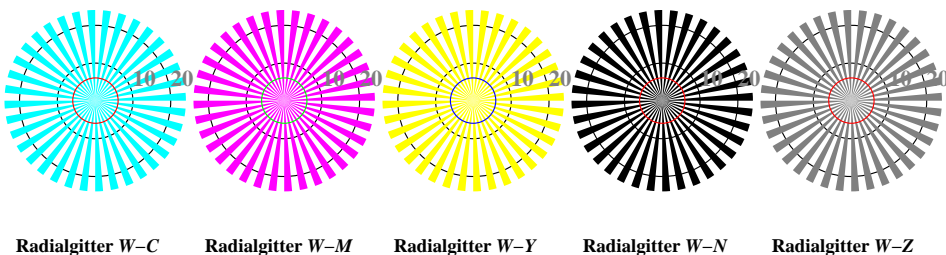

Bildpixel: 192 x 128  
 384 x 256  
 768 x 512  
 1536 x 1024  
 3072 x 2048

Bild B1: Blumenmotiv, 14 CIE-Prüffarben sowie 2 + 16 Graustufen (sf); PS-Operatoren *settransfer*, 3 *colorimage*

Bild B2: Radialgitter W-C, W-M, W-Y, W-N und W-Z; PS-Operator *olv\* setrgbcolor / w\* setgray*

Bild B3: 14 CIE-Prüffarben sowie 2 + 16 Graustufen; PS-Operator *olv\* setrgbcolor / w\* setgray*

Bild B4: 16 gleichabständige Stufen W-C, W-M, W-Y und W-N; PS-Oper. *olv\* setrgbcolor / w\* setgray*

Bild B5: Schrift und Landoltringe N, M, C und Y; PS-Operator *olv\* setrgbcolor / w\* setgray*

Bild B6: Landoltringe W-C und W-M; PS-Operator *olv\* setrgbcolor / w\* setgray*

Bild B7: Landoltringe W-Y und W-N; PS-Operator *olv\* setrgbcolor / w\* setgray*