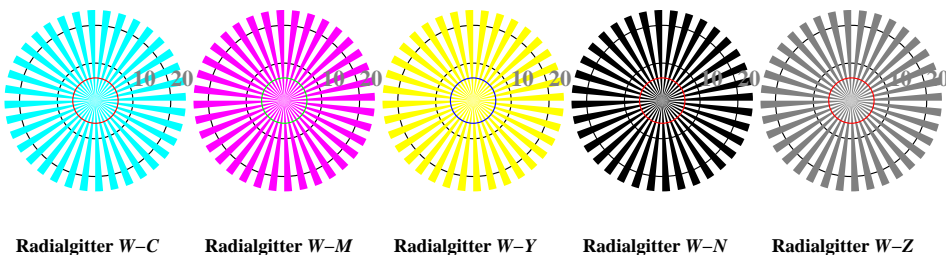

Bildpixel: 192 x 128
 384 x 256
 768 x 512
 1536 x 1024
 3072 x 2048

Bild B1: Blumenmotiv, 14 CIE-Prüfbarben sowie 2 + 16 Graustufen (sf); PS-Operatoren *settransfer*, *3 colorimage*

Bild B2: Radialgitter W-C, W-M, W-Y, W-N und W-Z; PS-Operator *olv* setrgbcolor / w* setgray*

Bild B3: 14 CIE-Prüfbarben sowie 2 + 16 Graustufen; PS-Operator *olv* setrgbcolor / w* setgray*

Bild B4: 16 gleichabständige Stufen W-C, W-M, W-Y und W-N; PS-Oper. *olv* setrgbcolor / w* setgray*

Bild B5: Schrift und Landoltringe N, M, C und Y; PS-Operator *olv* setrgbcolor / w* setgray*

Bild B6: Landoltringe W-C und W-M; PS-Operator *olv* setrgbcolor / w* setgray*

Bild B7: Landoltringe W-Y und W-N; PS-Operator *olv* setrgbcolor / w* setgray*

Schiefe ähnliche Dateien: <http://www.ps.bam.de/IG97/>
 Information, Bestellung: <http://www.ps.bam.de> Version 2.0, io=1,1?