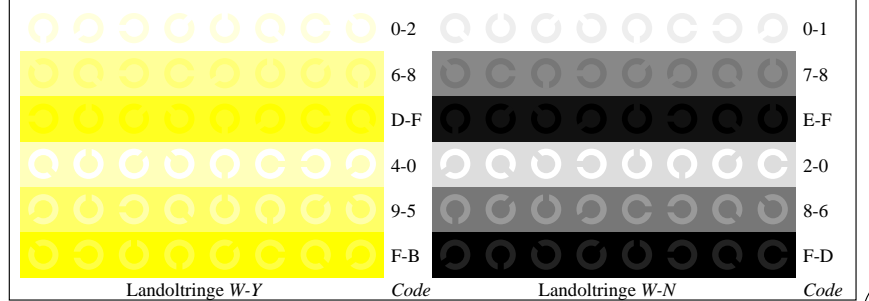

Bildpixel: 192 x 128  
 384 x 256  
 768 x 512  
 1536 x 1024  
 3072 x 2048

Bild B1: Blumenmotiv, 14 CIE-Prüfbarben sowie 2 + 16 Graustufen (sf); PS-Operatoren *settransfer*, *3 colorimage*

Bild B2: Radialgitter W-C, W-M, W-Y, W-N und W-Z; PS-Operator *olv\* setrgbcolor / w\* setgray*

Bild B3: 14 CIE-Prüfbarben sowie 2 + 16 Graustufen; PS-Operator *olv\* setrgbcolor / w\* setgray*

Bild B4: 16 gleichabständige Stufen W-C, W-M, W-Y und W-N; PS-Oper. *olv\* setrgbcolor / w\* setgray*

Bild B5: Schrift und Landoltringe N, M, C und Y; PS-Operator *olv\* setrgbcolor / w\* setgray*

Bild B6: Landoltringe W-C und W-M; PS-Operator *olv\* setrgbcolor / w\* setgray*

Bild B7: Landoltringe W-Y und W-N; PS-Operator *olv\* setrgbcolor / w\* setgray*