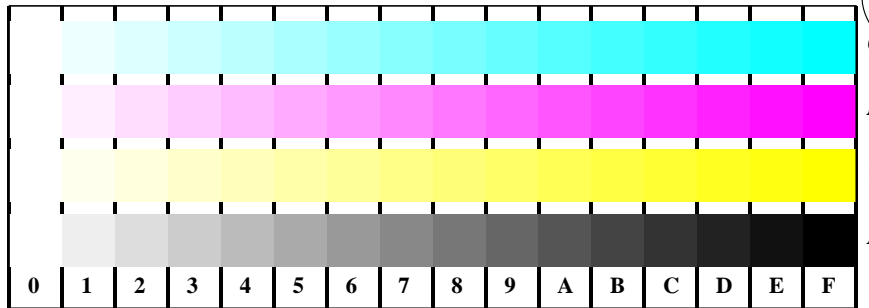

Bildpixel: 192 x 128  
 384 x 256  
 768 x 512  
 1536 x 1024  
 3072 x 2048

Bild B1: Blumenmotiv, 14 CIE-Prüfbarben sowie 2 + 16 Graustufen (sf); PS-Operatoren *settransfer*, *3 colorimage*

Bild B2: Radialgitter W-C, W-M, W-Y, W-N und W-Z; PS-Operator *olv\* setrgbcolor / w\* setgray*

Bild B3: 14 CIE-Prüfbarben sowie 2 + 16 Graustufen; PS-Operator *olv\* setrgbcolor / w\* setgray*

Bild B4: 16 gleichabständige Stufen W-C, W-M, W-Y und W-N; PS-Oper. *olv\* setrgbcolor / w\* setgray*

Bild B5: Schrift und Landoltringe N, M, C und Y; PS-Operator *olv\* setrgbcolor / w\* setgray*

Bild B6: Landoltringe W-C und W-M; PS-Operator *olv\* setrgbcolor / w\* setgray*

Bild B7: Landoltringe W-Y und W-N; PS-Operator *olv\* setrgbcolor / w\* setgray*