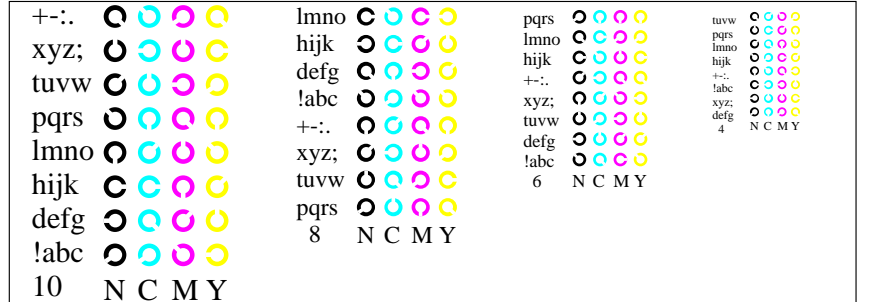

Bildpixel: 192 x 128  
 384 x 256  
 768 x 512  
 1536 x 1024  
 3072 x 2048

Bild B1: Blumenmotiv, 14 CIE-Prüfbarben sowie 2 + 16 Graustufen (sf); PS-Operatoren *settransfer*, *3 colorimage*

Bild B2: Radialgitter W-C, W-M, W-Y, W-N und W-Z; PS-Operator *olv\* setrgbcolor / w\* setgray*

Bild B3: 14 CIE-Prüfbarben sowie 2 + 16 Graustufen; PS-Operator *olv\* setrgbcolor / w\* setgray*

Bild B4: 16 gleichabständige Stufen W-C, W-M, W-Y und W-N; PS-Oper. *olv\* setrgbcolor / w\* setgray*

Bild B5: Schrift und Landoltringe N, M, C und Y; PS-Operator *olv\* setrgbcolor / w\* setgray*

Bild B6: Landoltringe W-C und W-M; PS-Operator *olv\* setrgbcolor / w\* setgray*

Bild B7: Landoltringe W-Y und W-N; PS-Operator *olv\* setrgbcolor / w\* setgray*