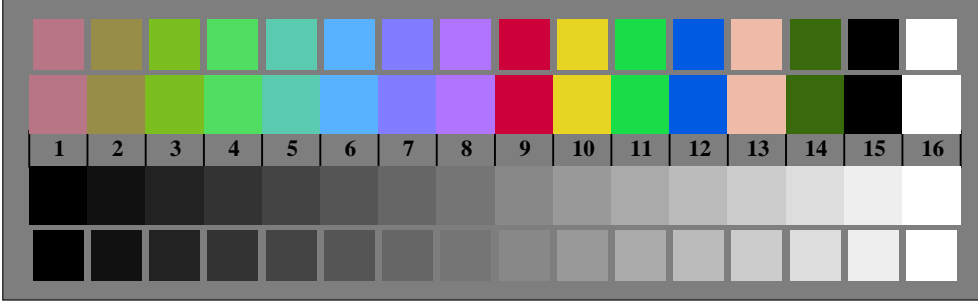

Bildpixel: 192 x 128  
 384 x 256  
 768 x 512  
 1536 x 1024  
 3072 x 2048

Bild B1: Blumenmotiv, 14 CIE-Prüfbarben sowie 2 + 16 Graustufen (sf); PS-Operatoren *settransfer*, *3 colorimage*

Bild B2: Radialgitter W-C, W-M, W-Y, W-N und W-Z; PS-Operator *olv\* setrgbcolor / w\* setgray*

Bild B3: 14 CIE-Prüfbarben sowie 2 + 16 Graustufen; PS-Operator *olv\* setrgbcolor / w\* setgray*

Bild B4: 16 gleichabständige Stufen W-C, W-M, W-Y und W-N; PS-Oper. *olv\* setrgbcolor / w\* setgray*

Bild B5: Schrift und Landoltringe N, M, C und Y; PS-Operator *olv\* setrgbcolor / w\* setgray*

Bild B6: Landoltringe W-C und W-M; PS-Operator *olv\* setrgbcolor / w\* setgray*

Bild B7: Landoltringe W-Y und W-N; PS-Operator *olv\* setrgbcolor / w\* setgray*