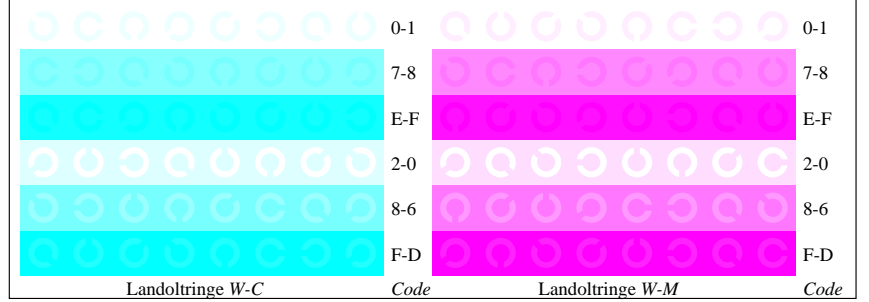

Bildpixel: 192 x 128  
 384 x 256  
 768 x 512  
 1536 x 1024  
 3072 x 2048

Bild B1: Blumenmotiv, 14 CIE-Prüfbarben sowie 2 + 16 Graustufen (sf); PS-Operatoren *settransfer*, *3 colorimage*

Bild B2: Radialgitter W-C, W-M, W-Y, W-N und W-Z; PS-Operator *olv\* setrgbcolor / w\* setgray*

Bild B3: 14 CIE-Prüfbarben sowie 2 + 16 Graustufen; PS-Operator *olv\* setrgbcolor / w\* setgray*

Bild B4: 16 gleichabständige Stufen W-C, W-M, W-Y und W-N; PS-Oper. *olv\* setrgbcolor / w\* setgray*

Bild B5: Schrift und Landoltringe N, M, C und Y; PS-Operator *olv\* setrgbcolor / w\* setgray*

Bild B6: Landoltringe W-C und W-M; PS-Operator *olv\* setrgbcolor / w\* setgray*

Bild B7: Landoltringe W-Y und W-N; PS-Operator *olv\* setrgbcolor / w\* setgray*