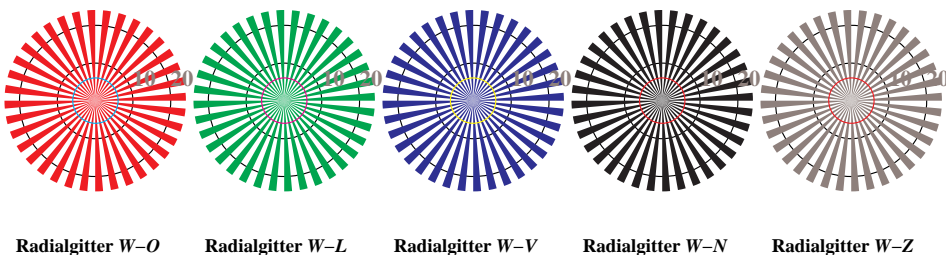

Bildpixel: 192 x 128
 384 x 256
 768 x 512
 1536 x 1024
 3072 x 2048

Bild D1: Blumenmotiv, 14 CIE-Prüfbarben sowie 2 + 16 Graustufen (nf); PS-Operatoren *settransfer*, 4 *colorimage*

Bild D2: Radialgitter *W-O*, *W-L*, *W-V*, *W-N* und *W-Z*; PS-Operator *cmY0* setmykcolor (only)*

Bild D3: 14 CIE-Prüfbarben sowie 2 + 16 Graustufen; Benutzung des PS-operators *cmY0* setmykcolor (only)*

Bild D4: 16 gleichabständige Stufen *W-O*, *W-L*, *W-V* und *W-N*; Benutzer PS-Operator *cmY0* setmykcolor (only)*