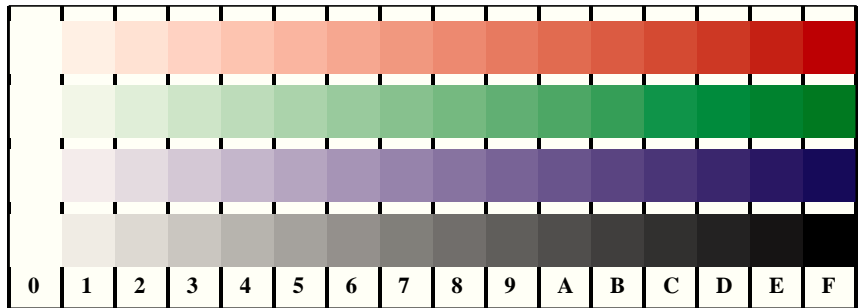

Bildpixel: 192 x 128  
 384 x 256  
 768 x 512  
 1536 x 1024  
 3072 x 2048

Bild D1: Blumenmotiv, 14 CIE-Prüfbarben sowie 2 + 16 Graustufen (nf); PS-Operatoren *settransfer*, *4 colorimage*

Bild D4: 16 gleichabständige Stufen *W-O*, *W-L*, *W-V* und *W-N*; Benutzer PS-Operator *cmY0\* setcmykcolor (only)*

Bild D5: Schrift und Landoltringe *N*, *O*, *L* und *V*; Benutzer PS-Operator *cmY0\* setcmykcolor (only)*

Bild D2: Radialgitter *W-O*, *W-L*, *W-V*, *W-N* und *W-Z*; PS-Operator *cmY0\* setcmykcolor (only)*