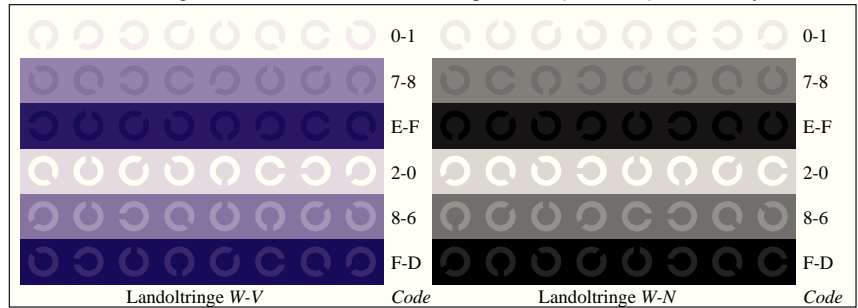

Bild D5: Schrift und Landoltringe *N*, *O*, *L* und *V*; Benutzer PS-Operator *cmY0\* setcmykcolor (only)*

Bild D2: Radialgitter *W-O*, *W-L*, *W-V*, *W-N* und *W-Z*; PS-Operator *cmY0\* setcmykcolor (only)*

Bild D6: Landoltringe *W-O* und *W-L*; Benutzer PS-Operator *cmY0\* setcmykcolor (only)*

Bild D3: 14 CIE-Prüfbarben sowie 2 + 16 Graustufen; Benutzung des PS-operators *cmY0\* setcmykcolor (only)*

Bild D7: Landoltringe *W-V* und *W-N*; Benutzer PS-Operator *cmY0\* setcmykcolor (only)*