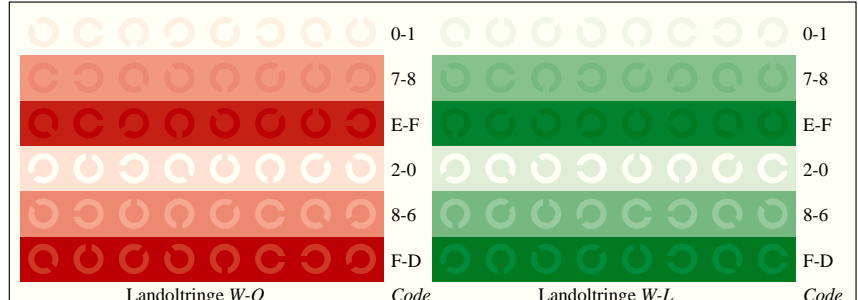

Bildpixel: 192 x 128  
 384 x 256  
 768 x 512  
 1536 x 1024  
 3072 x 2048

Bild D1: Blumenmotiv, 14 CIE-Prüfbarben sowie 2 + 16 Graustufen (nf); PS-Operatoren *settransfer*, *4 colorimage*

Bild D4: 16 gleichabständige Stufen *W-O*, *W-L*, *W-V* und *W-N*; Benutzer PS-Operator *cmY0\* setcmykcolor (only)*

Bild D5: Schrift und Landoltringe *N*, *O*, *L* und *V*; Benutzer PS-Operator *cmY0\* setcmykcolor (only)*

Bild D2: Radialgitter *W-O*, *W-L*, *W-V*, *W-N* und *W-Z*; PS-Operator *cmY0\* setcmykcolor (only)*

Bild D6: Landoltringe *W-O* und *W-L*; Benutzer PS-Operator *cmY0\* setcmykcolor (only)*

Bild D3: 14 CIE-Prüfbarben sowie 2 + 16 Graustufen; Benutzung des PS-operators *cmY0\* setcmykcolor (only)*

Bild D7: Landoltringe *W-V* und *W-N*; Benutzer PS-Operator *cmY0\* setcmykcolor (only)*