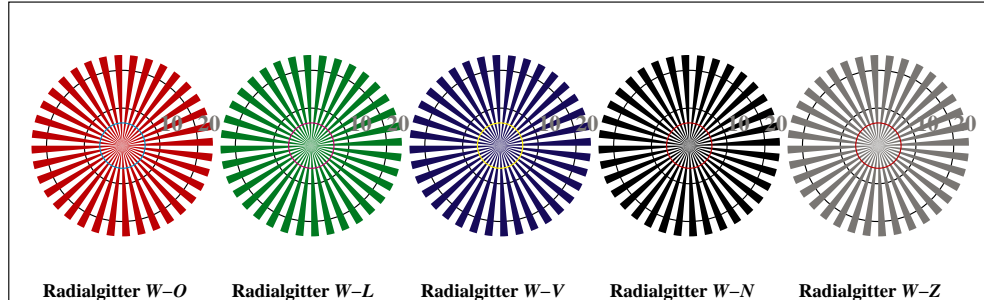

Bildpixel: 192 x 128  
 384 x 256  
 768 x 512  
 1536 x 1024  
 3072 x 2048

Bild D1: Blumenmotiv, 14 CIE-Prüfbarben sowie 2 + 16 Graustufen (nf); PS-Operatoren *settransfer*, *4 colorimage*

Bild D4: 16 gleichabständige Stufen *W-O*, *W-L*, *W-V* und *W-N*; Benutzer PS-Operator *cmY0\* setcmykcolor (only)*

Bild D5: Schrift und Landoltringe *N*, *O*, *L* und *V*; Benutzer PS-Operator *cmY0\* setcmykcolor (only)*

Bild D2: Radialgitter *W-O*, *W-L*, *W-V*, *W-N* und *W-Z*; PS-Operator *cmY0\* setcmykcolor (only)*

Bild D6: Landoltringe *W-O* und *W-L*; Benutzer PS-Operator *cmY0\* setcmykcolor (only)*

Bild D3: 14 CIE-Prüfbarben sowie 2 + 16 Graustufen; Benutzung des PS-operators *cmY0\* setcmykcolor (only)*

Bild D7: Landoltringe *W-V* und *W-N*; Benutzer PS-Operator *cmY0\* setcmykcolor (only)*