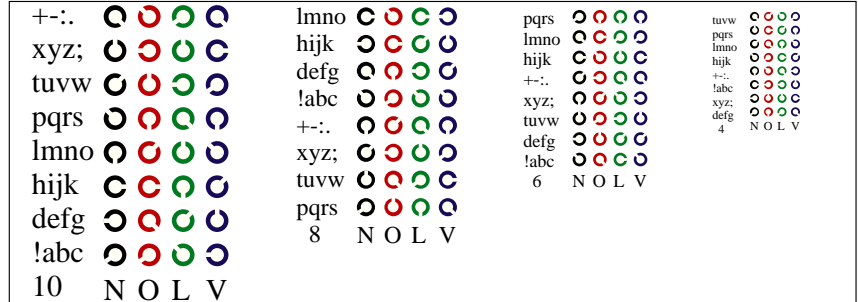

Bildpixel: 192 x 128  
 384 x 256  
 768 x 512  
 1536 x 1024  
 3072 x 2048

Bild D1: Blumenmotiv, 14 CIE-Prüfbarben sowie 2 + 16 Graustufen (nf); PS-Operatoren *settransfer*, *4 colorimage*

Bild D4: 16 gleichabständige Stufen *W-O*, *W-L*, *W-V* und *W-N*; Benutzer PS-Operator *cmY0\* setcmykcolor (only)*

Bild D5: Schrift und Landoltringe *N*, *O*, *L* und *V*; Benutzer PS-Operator *cmY0\* setcmykcolor (only)*

Bild D2: Radialgitter *W-O*, *W-L*, *W-V*, *W-N* und *W-Z*; PS-Operator *cmY0\* setcmykcolor (only)*

Bild D6: Landoltringe *W-O* und *W-L*; Benutzer PS-Operator *cmY0\* setcmykcolor (only)*

Bild D3: 14 CIE-Prüfbarben sowie 2 + 16 Graustufen; Benutzung des PS-operators *cmY0\* setcmykcolor (only)*

Bild D7: Landoltringe *W-V* und *W-N*; Benutzer PS-Operator *cmY0\* setcmykcolor (only)*