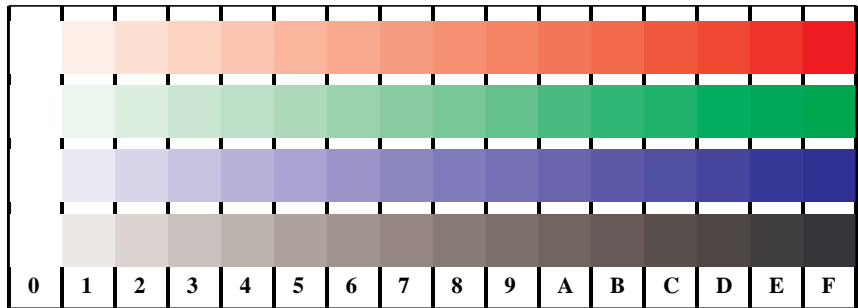

Bildpixel: **192 x 128**
 384 x 256
 768 x 512
 1536 x 1024
 3072 x 2048

Bild D1: Blumenmotiv, 14 CIE-Prüfbarben sowie 2 + 16 Graustufen (nf); PS-Operatoren *settransfer*, 4 *colorimage*

Bild D2: Radialgitter *W-O*, *W-L*, *W-V*, *W-N* und *W-Z*; PS-Operator *cmly0* setmykcolor (only)*

Bild D3: 14 CIE-Prüfbarben sowie 2 + 16 Graustufen; Benutzung des PS-operators *cmly0* setmykcolor (only)*

Bild D4: 16 gleichabständige Stufen *W-O*, *W-L*, *W-V* und *W-N*; Benutzer PS-Operator *cmly0* setmykcolor (only)*

Bild D5: Schrift und Landoltringe *N*, *O*, *L* und *V*; Benutzer PS-Operator *cmly0* setmykcolor (only)*

Bild D6: Landoltringe *W-O* und *W-L*; Benutzer PS-Operator *cmly0* setmykcolor (only)*

Bild D7: Landoltringe *W-V* und *W-N*; Benutzer PS-Operator *cmly0* setmykcolor (only)*