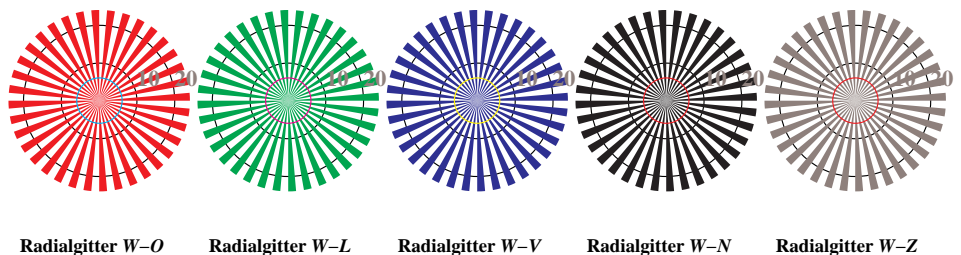

Bildpixel: **192 x 128**
 384 x 256
 768 x 512
 1536 x 1024
 3072 x 2048

Bild D1: Blumenmotiv, 14 CIE-Prüfbarben sowie 2 + 16 Graustufen (nf); PS-Operatoren *settransfer*, 4 *colorimage*

Bild D2: Radialgitter *W-O*, *W-L*, *W-V*, *W-N* und *W-Z*; PS-Operator *cmly0* setmykcolor (only)*

Bild D3: 14 CIE-Prüfbarben sowie 2 + 16 Graustufen; Benutzung des PS-operators *cmly0* setmykcolor (only)*

Bild D4: 16 gleichabständige Stufen *W-O*, *W-L*, *W-V* und *W-N*; Benutzer PS-Operator *cmly0* setmykcolor (only)*