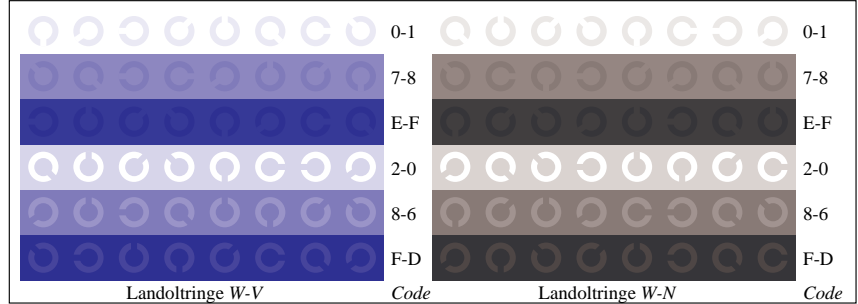

Bild D3: 14 CIE-Prüfbarben sowie 2 + 16 Graustufen; Benutzung des PS-operators *cmly0* setmykcolor (only)*

Bild D4: 16 gleichabständige Stufen *W-O*, *W-L*, *W-V* und *W-N*; Benutzer PS-Operator *cmly0* setmykcolor (only)*

Bild D5: Schrift und Landoltringe *N*, *O*, *L* und *V*; Benutzer PS-Operator *cmly0* setmykcolor (only)*

Bild D6: Landoltringe *W-O* und *W-L*; Benutzer PS-Operator *cmly0* setmykcolor (only)*

Bild D7: Landoltringe *W-V* und *W-N*; Benutzer PS-Operator *cmly0* setmykcolor (only)*