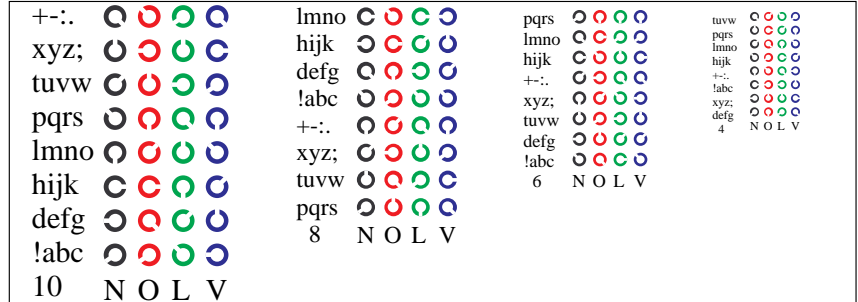

Bildpixel: **192 x 128**
 384 x 256
 768 x 512
 1536 x 1024
 3072 x 2048

Bild D1: Blumenmotiv, 14 CIE-Prüfbarben sowie 2 + 16 Graustufen (nf); PS-Operatoren *settransfer*, 4 *colorimage*

Bild D2: Radialgitter *W-O*, *W-L*, *W-V*, *W-N* und *W-Z*; PS-Operator *cmly0* setmykcolor (only)*

Bild D3: 14 CIE-Prüfbarben sowie 2 + 16 Graustufen; Benutzung des PS-operators *cmly0* setmykcolor (only)*

Bild D4: 16 gleichabständige Stufen *W-O*, *W-L*, *W-V* und *W-N*; Benutzer PS-Operator *cmly0* setmykcolor (only)*

Bild D5: Schrift und Landoltringe *N*, *O*, *L* und *V*; Benutzer PS-Operator *cmly0* setmykcolor (only)*

Bild D6: Landoltringe *W-O* und *W-L*; Benutzer PS-Operator *cmly0* setmykcolor (only)*

Bild D7: Landoltringe *W-V* und *W-N*; Benutzer PS-Operator *cmly0* setmykcolor (only)*