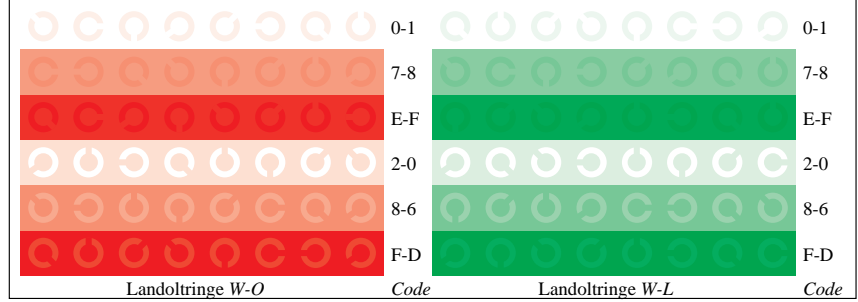

Bild D3: 14 CIE-Prüfbarben sowie 2 + 16 Graustufen; Benutzung des PS-operators *cmly0* setmykcolor (only)*

Bild D4: 16 gleichabständige Stufen *W-O*, *W-L*, *W-V* und *W-N*; Benutzer PS-Operator *cmly0* setmykcolor (only)*

Bild D5: Schrift und Landoltringe *N*, *O*, *L* und *V*; Benutzer PS-Operator *cmly0* setmykcolor (only)*

Bild D6: Landoltringe *W-O* und *W-L*; Benutzer PS-Operator *cmly0* setmykcolor (only)*

Bild D7: Landoltringe *W-V* und *W-N*; Benutzer PS-Operator *cmly0* setmykcolor (only)*