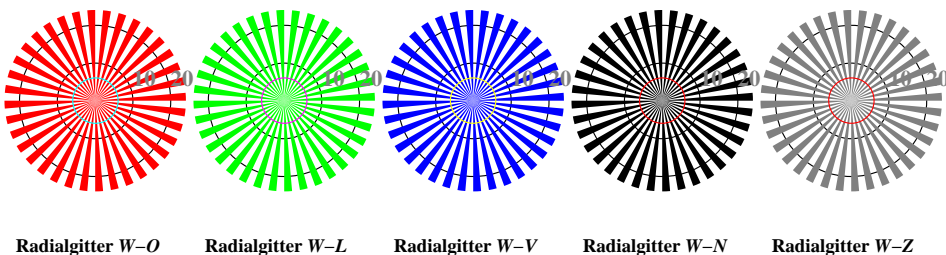

Bildpixel: 192 x 128
 384 x 256
 768 x 512
 1536 x 1024
 3072 x 2048

Bild D1: Blumenmotiv, 14 CIE-Prüfbarben sowie 2 + 16 Graustufen (nf); PS-Operatoren *settransfer*, 3 *colorimage*

Bild D2: Radialgitter *W-O*, *W-L*, *W-V*, *W-N* und *W-Z*; PS-Operator *olv* setrgbcolor* (only)

Bild D3: 14 CIE-Prüfbarben sowie 2 + 16 Graustufen; PS-Operator *olv* setrgbcolor* (only)

Bild D4: 16 gleichabständige Stufen *W-O*, *W-L*, *W-V* und *W-N*; PS-Operator *olv* setrgbcolor* (only)

+-: ○ ○ ○ ○	lmno ○ ○ ○ ○	pqrs ○ ○ ○ ○	tuvw ○ ○ ○ ○
xyz; ○ ○ ○ ○	hijk ○ ○ ○ ○	lmno ○ ○ ○ ○	lmno ○ ○ ○ ○
tuvw ○ ○ ○ ○	!abc ○ ○ ○ ○	hijk ○ ○ ○ ○	hijk ○ ○ ○ ○
pqrs ○ ○ ○ ○	+-: ○ ○ ○ ○	+-: ○ ○ ○ ○	+-: ○ ○ ○ ○
lmno ○ ○ ○ ○	xyz; ○ ○ ○ ○	xyz; ○ ○ ○ ○	xyz; ○ ○ ○ ○
hijk ○ ○ ○ ○	tuvw ○ ○ ○ ○	tuvw ○ ○ ○ ○	tuvw ○ ○ ○ ○
defg ○ ○ ○ ○	!abc ○ ○ ○ ○	!abc ○ ○ ○ ○	!abc ○ ○ ○ ○
!abc ○ ○ ○ ○	8 ○ ○ ○ ○	8 ○ ○ ○ ○	8 ○ ○ ○ ○
10 ○ ○ ○ ○	N O L V	N O L V	N O L V

Bild D5: Schrift und Landoltringe *N*, *O*, *L* und *V*; PS-Operator *olv* setrgbcolor* (only)

Bild D6: Landoltringe *W-O* und *W-L*; PS-Operator *olv* setrgbcolor* (only)

Bild D7: Landoltringe *W-V* und *W-N*; PS-Operator *olv* setrgbcolor* (only)