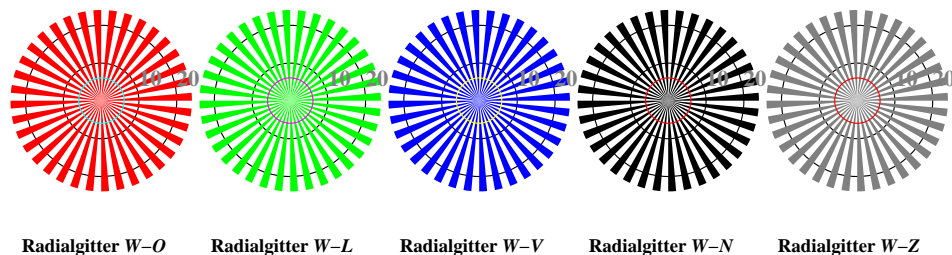

Bildpixel: 192 x 128
 384 x 256
 768 x 512
 1536 x 1024
 3072 x 2048

Bild D1: Blumenmotiv, 14 CIE-Prüfbarben sowie 2 + 16 Graustufen (nf); PS-Operatoren *settransfer*, 3 *colorimage*

Bild D2: Radialgitter W-O, W-L, W-V, W-N und W-Z; PS-Operator *olv* setrgbcolor* (only)

Bild D3: 14 CIE-Prüfbarben sowie 2 + 16 Graustufen; PS-Operator *olv* setrgbcolor* (only)

Bild D4: 16 gleichabständige Stufen W-O, W-L, W-V und W-N; PS-Operator *olv* setrgbcolor* (only)

Bild D5: Schrift und Landoltringe N, O, L und V; PS-Operator *olv* setrgbcolor* (only)

Bild D6: Landoltringe W-O und W-L; PS-Operator *olv* setrgbcolor* (only)

Bild D7: Landoltringe W-V und W-N; PS-Operator *olv* setrgbcolor* (only)

Siehe ähnliche Dateien: <http://www.ps.bam.de/IG99/>
 Information, Bestellung: <http://www.ps.bam.de> Version 2.0, io=3,3; iLRS; oLRS, CIEXYZ