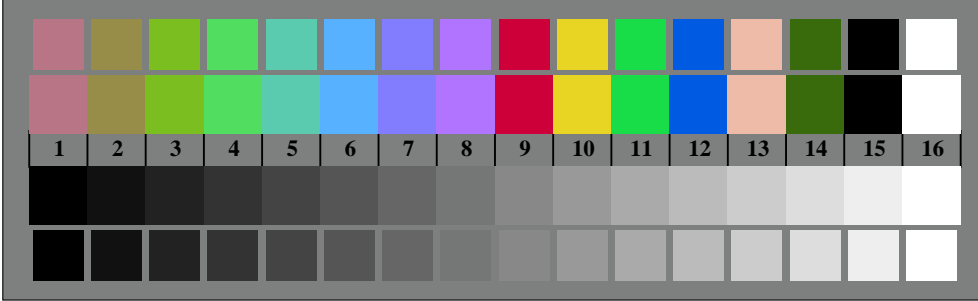

Bildpixel: 192 x 128  
 384 x 256  
 768 x 512  
 1536 x 1024  
 3072 x 2048

Bild D1: Blumenmotiv, 14 CIE-Prüfbarben sowie 2 + 16 Graustufen (nf); PS-Operatoren *settransfer*, 3 *colorimage*

Bild D2: Radialgitter W-O, W-L, W-V, W-N und W-Z; PS-Operator *olv\* setrgbcolor* (only)

Bild D3: 14 CIE-Prüfbarben sowie 2 + 16 Graustufen; PS-Operator *olv\* setrgbcolor* (only)

Bild D4: 16 gleichabständige Stufen W-O, W-L, W-V und W-N; PS-Operator *olv\* setrgbcolor* (only)

Bild D5: Schrift und Landoltringe N, O, L und V; PS-Operator *olv\* setrgbcolor* (only)

Bild D6: Landoltringe W-O und W-L; PS-Operator *olv\* setrgbcolor* (only)

Bild D7: Landoltringe W-V und W-N; PS-Operator *olv\* setrgbcolor* (only)