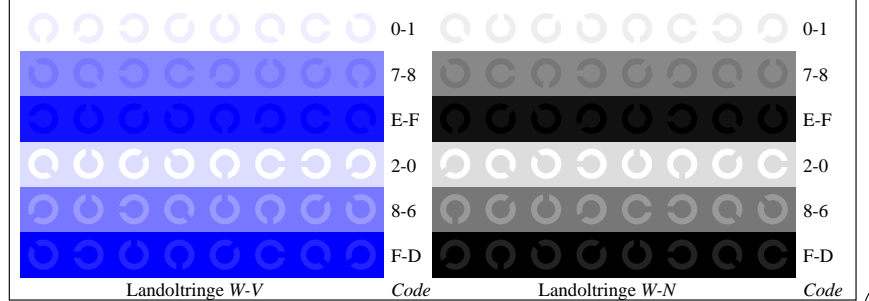

Bild D3: 14 CIE-Prüfbarben sowie 2 + 16 Graustufen; PS-Operator *olv\* setrgbcolor* (only)

Bild D4: 16 gleichabständige Stufen W-O, W-L, W-V und W-N; PS-Operator *olv\* setrgbcolor* (only)

Bild D5: Schrift und Landoltringe N, O, L und V; PS-Operator *olv\* setrgbcolor* (only)

Bild D6: Landoltringe W-O und W-L; PS-Operator *olv\* setrgbcolor* (only)

Bild D7: Landoltringe W-V und W-N; PS-Operator *olv\* setrgbcolor* (only)