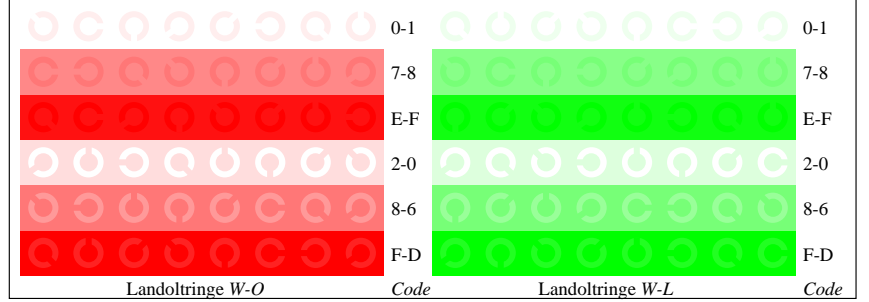

Bildpixel: 192 x 128  
 384 x 256  
 768 x 512  
 1536 x 1024  
 3072 x 2048

Bild D1: Blumenmotiv, 14 CIE-Prüfbarben sowie 2 + 16 Graustufen (nf); PS-Operatoren *settransfer*, 3 *colorimage*

Bild D2: Radialgitter W-O, W-L, W-V, W-N und W-Z; PS-Operator *olv\* setrgbcolor* (only)

Bild D3: 14 CIE-Prüfbarben sowie 2 + 16 Graustufen; PS-Operator *olv\* setrgbcolor* (only)

Bild D4: 16 gleichabständige Stufen W-O, W-L, W-V und W-N; PS-Operator *olv\* setrgbcolor* (only)

Bild D5: Schrift und Landoltringe N, O, L und V; PS-Operator *olv\* setrgbcolor* (only)

Bild D6: Landoltringe W-O und W-L; PS-Operator *olv\* setrgbcolor* (only)

Bild D7: Landoltringe W-V und W-N; PS-Operator *olv\* setrgbcolor* (only)