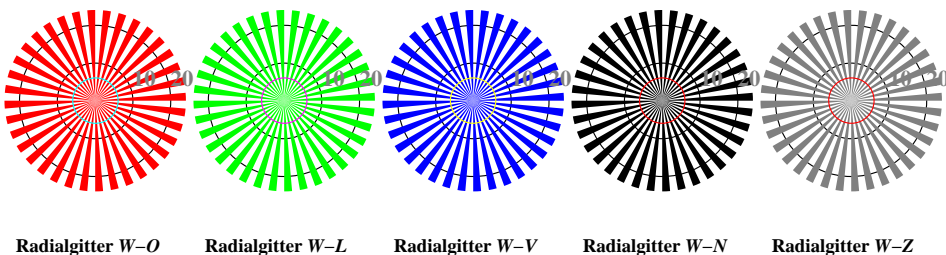

Bildpixel: 192 x 128  
 384 x 256  
 768 x 512  
 1536 x 1024  
 3072 x 2048

Bild D1: Blumenmotiv, 14 CIE-Prüfbarben sowie 2 + 16 Graustufen (nf); PS-Operatoren *settransfer*, 3 *colorimage*

Bild D2: Radialgitter W-O, W-L, W-V, W-N und W-Z; PS-Operator *olv\* setrgbcolor* (only)

Bild D3: 14 CIE-Prüfbarben sowie 2 + 16 Graustufen; PS-Operator *olv\* setrgbcolor* (only)

Bild D4: 16 gleichabständige Stufen W-O, W-L, W-V und W-N; PS-Operator *olv\* setrgbcolor* (only)

Bild D5: Schrift und Landoltringe N, O, L und V; PS-Operator *olv\* setrgbcolor* (only)

Bild D6: Landoltringe W-O und W-L; PS-Operator *olv\* setrgbcolor* (only)

Bild D7: Landoltringe W-V und W-N; PS-Operator *olv\* setrgbcolor* (only)