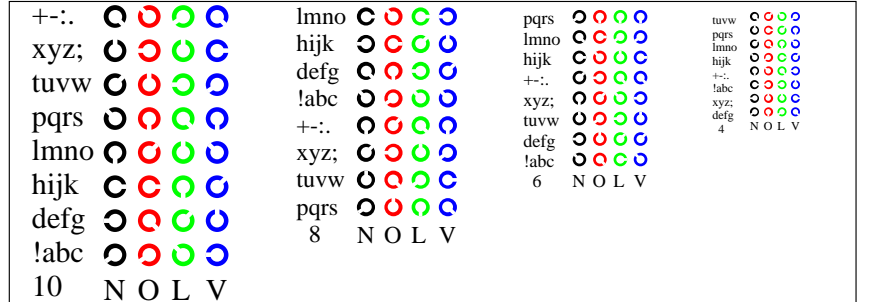

Bildpixel: 192 x 128  
 384 x 256  
 768 x 512  
 1536 x 1024  
 3072 x 2048

Bild D1: Blumenmotiv, 14 CIE-Prüfbarben sowie 2 + 16 Graustufen (nf); PS-Operatoren *settransfer*, 3 *colorimage*

Bild D2: Radialgitter W-O, W-L, W-V, W-N und W-Z; PS-Operator *olv\* setrgbcolor* (only)

Bild D3: 14 CIE-Prüfbarben sowie 2 + 16 Graustufen; PS-Operator *olv\* setrgbcolor* (only)

Bild D4: 16 gleichabständige Stufen W-O, W-L, W-V und W-N; PS-Operator *olv\* setrgbcolor* (only)

Bild D5: Schrift und Landoltringe N, O, L und V; PS-Operator *olv\* setrgbcolor* (only)

Bild D6: Landoltringe W-O und W-L; PS-Operator *olv\* setrgbcolor* (only)

Bild D7: Landoltringe W-V und W-N; PS-Operator *olv\* setrgbcolor* (only)