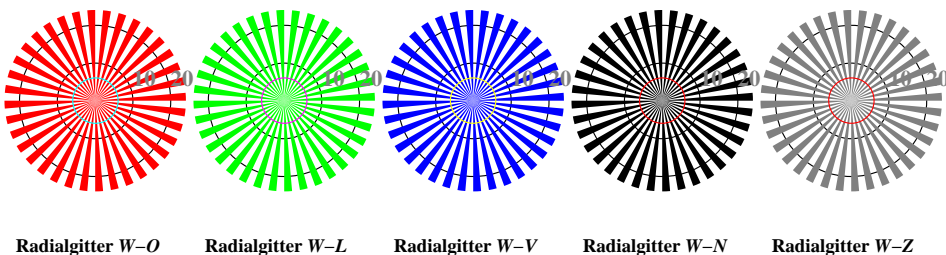

Bildpixel: 192 x 128
 384 x 256
 768 x 512
 1536 x 1024
 3072 x 2048

Bild D1: Blumenmotiv, 14 CIE-Prüfbarben sowie 2 + 16 Graustufen (nf); PS-Operatoren *settransfer*, 3 *colorimage*

Bild D2: Radialgitter *W-O*, *W-L*, *W-V*, *W-N* und *W-Z*; PS-Operator *olv* setrgbcolor* (only)

Bild D3: 14 CIE-Prüfbarben sowie 2 + 16 Graustufen; PS-Operator *olv* setrgbcolor* (only)

Bild D4: 16 gleichabständige Stufen *W-O*, *W-L*, *W-V* und *W-N*; PS-Operator *olv* setrgbcolor* (only)

+-: ○ ○ ○ ○	lmno ○ ○ ○ ○	pqrs ○ ○ ○ ○	tuvw ○ ○ ○ ○
xyz; ○ ○ ○ ○	hijk ○ ○ ○ ○	lmno ○ ○ ○ ○	lmno ○ ○ ○ ○
tuvw ○ ○ ○ ○	!abc ○ ○ ○ ○	hijk ○ ○ ○ ○	hijk ○ ○ ○ ○
pqrs ○ ○ ○ ○	+-: ○ ○ ○ ○	+-: ○ ○ ○ ○	+-: ○ ○ ○ ○
lmno ○ ○ ○ ○	xyz; ○ ○ ○ ○	xyz; ○ ○ ○ ○	xyz; ○ ○ ○ ○
hijk ○ ○ ○ ○	tuvw ○ ○ ○ ○	tuvw ○ ○ ○ ○	tuvw ○ ○ ○ ○
defg ○ ○ ○ ○	pqrs ○ ○ ○ ○	!abc ○ ○ ○ ○	!abc ○ ○ ○ ○
!abc ○ ○ ○ ○	8 N O L V	6 N O L V	4 N O L V
10 N O L V			

Bild D5: Schrift und Landoltringe *N*, *O*, *L* und *V*; PS-Operator *olv* setrgbcolor* (only)

Bild D6: Landoltringe *W-O* und *W-L*; PS-Operator *olv* setrgbcolor* (only)

Bild D7: Landoltringe *W-V* und *W-N*; PS-Operator *olv* setrgbcolor* (only)