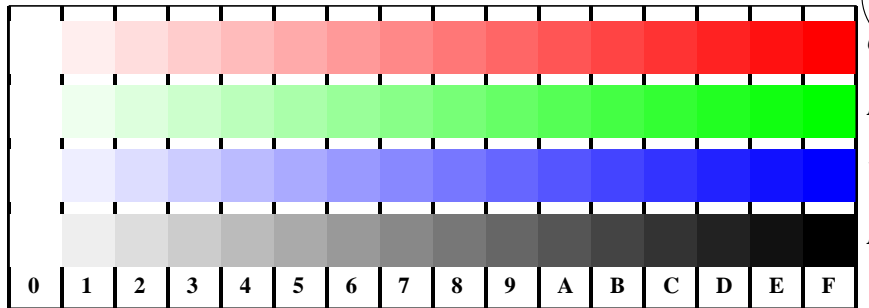

Bildpixel: 192 x 128
 384 x 256
 768 x 512
 1536 x 1024
 3072 x 2048

Bild D1: Blumenmotiv, 14 CIE-Prüfbarben sowie 2 + 16 Graustufen (nf); PS-Operatoren *settransfer*, 3 *colorimage*

Bild D2: Radialgitter *W-O*, *W-L*, *W-V*, *W-N* und *W-Z*; PS-Operator *olv* setrgbcolor* (only)

Bild D3: 14 CIE-Prüfbarben sowie 2 + 16 Graustufen; PS-Operator *olv* setrgbcolor* (only)

Bild D4: 16 gleichabständige Stufen *W-O*, *W-L*, *W-V* und *W-N*; PS-Operator *olv* setrgbcolor* (only)

+-: ○ ○ ○ ○	lmno ○ ○ ○ ○	pqrs ○ ○ ○ ○	tuvw ○ ○ ○ ○
xyz; ○ ○ ○ ○	hijk ○ ○ ○ ○	lmno ○ ○ ○ ○	lmno ○ ○ ○ ○
tuvw ○ ○ ○ ○	!abc ○ ○ ○ ○	hijk ○ ○ ○ ○	hijk ○ ○ ○ ○
pqrs ○ ○ ○ ○	+-: ○ ○ ○ ○	+-: ○ ○ ○ ○	+-: ○ ○ ○ ○
lmno ○ ○ ○ ○	xyz; ○ ○ ○ ○	xyz; ○ ○ ○ ○	xyz; ○ ○ ○ ○
hijk ○ ○ ○ ○	tuvw ○ ○ ○ ○	tuvw ○ ○ ○ ○	tuvw ○ ○ ○ ○
defg ○ ○ ○ ○	pqrs ○ ○ ○ ○	!abc ○ ○ ○ ○	!abc ○ ○ ○ ○
!abc ○ ○ ○ ○	8 N O L V	6 N O L V	4 N O L V
10 N O L V			

Bild D5: Schrift und Landoltringe *N*, *O*, *L* und *V*; PS-Operator *olv* setrgbcolor* (only)

Bild D6: Landoltringe *W-O* und *W-L*; PS-Operator *olv* setrgbcolor* (only)

Bild D7: Landoltringe *W-V* und *W-N*; PS-Operator *olv* setrgbcolor* (only)