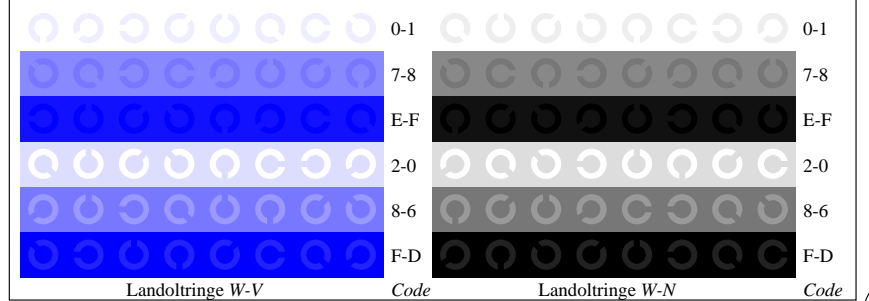

Bild D3: 14 CIE-Prüfbarben sowie 2 + 16 Graustufen; PS-Operator *olv* setrgbcolor* (only)

Bild D4: 16 gleichabständige Stufen *W-O*, *W-L*, *W-V* und *W-N*; PS-Operator *olv* setrgbcolor* (only)

+-: ○ ○ ○ ○	lmno ○ ○ ○ ○	pqrs ○ ○ ○ ○	tuvw ○ ○ ○ ○
xyz; ○ ○ ○ ○	hijk ○ ○ ○ ○	lmno ○ ○ ○ ○	lmno ○ ○ ○ ○
tuvw ○ ○ ○ ○	!abc ○ ○ ○ ○	hijk ○ ○ ○ ○	hijk ○ ○ ○ ○
pqrs ○ ○ ○ ○	+-: ○ ○ ○ ○	+-: ○ ○ ○ ○	+-: ○ ○ ○ ○
lmno ○ ○ ○ ○	xyz; ○ ○ ○ ○	xyz; ○ ○ ○ ○	xyz; ○ ○ ○ ○
hijk ○ ○ ○ ○	tuvw ○ ○ ○ ○	tuvw ○ ○ ○ ○	tuvw ○ ○ ○ ○
defg ○ ○ ○ ○	pqrs ○ ○ ○ ○	!abc ○ ○ ○ ○	!abc ○ ○ ○ ○
!abc ○ ○ ○ ○	8 N O L V	6 N O L V	4 N O L V
10 N O L V			

Bild D5: Schrift und Landoltringe *N*, *O*, *L* und *V*; PS-Operator *olv* setrgbcolor* (only)

Bild D6: Landoltringe *W-O* und *W-L*; PS-Operator *olv* setrgbcolor* (only)

Bild D7: Landoltringe *W-V* und *W-N*; PS-Operator *olv* setrgbcolor* (only)