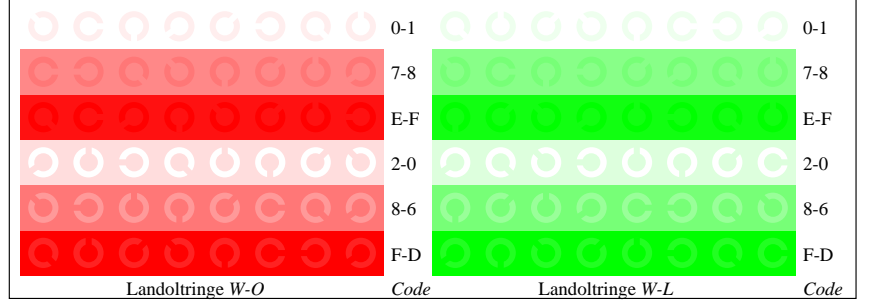

Bild D3: 14 CIE-Prüfbarben sowie 2 + 16 Graustufen; PS-Operator *olv* setrgbcolor* (only)

Bild D4: 16 gleichabständige Stufen *W-O*, *W-L*, *W-V* und *W-N*; PS-Operator *olv* setrgbcolor* (only)

+-: ○ ○ ○ ○	lmno ○ ○ ○ ○	pqrs ○ ○ ○ ○	tuvw ○ ○ ○ ○
xyz; ○ ○ ○ ○	hijk ○ ○ ○ ○	lmno ○ ○ ○ ○	lmno ○ ○ ○ ○
tuvw ○ ○ ○ ○	!abc ○ ○ ○ ○	hijk ○ ○ ○ ○	hijk ○ ○ ○ ○
pqrs ○ ○ ○ ○	+-: ○ ○ ○ ○	+-: ○ ○ ○ ○	+-: ○ ○ ○ ○
lmno ○ ○ ○ ○	xyz; ○ ○ ○ ○	xyz; ○ ○ ○ ○	xyz; ○ ○ ○ ○
hijk ○ ○ ○ ○	tuvw ○ ○ ○ ○	tuvw ○ ○ ○ ○	tuvw ○ ○ ○ ○
defg ○ ○ ○ ○	pqrs ○ ○ ○ ○	!abc ○ ○ ○ ○	!abc ○ ○ ○ ○
!abc ○ ○ ○ ○	8 N O L V	6 N O L V	4 N O L V
10 N O L V			

Bild D5: Schrift und Landoltringe *N*, *O*, *L* und *V*; PS-Operator *olv* setrgbcolor* (only)

Bild D6: Landoltringe *W-O* und *W-L*; PS-Operator *olv* setrgbcolor* (only)

Bild D7: Landoltringe *W-V* und *W-N*; PS-Operator *olv* setrgbcolor* (only)