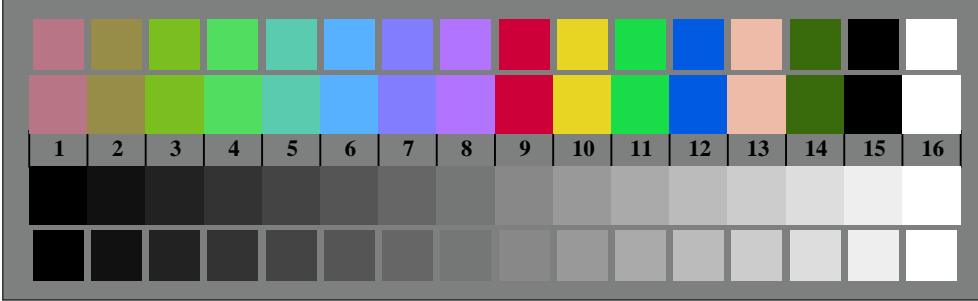

Bildpixel: 192 x 128
 384 x 256
 768 x 512
 1536 x 1024
 3072 x 2048

Bild D1: Blumenmotiv, 14 CIE-Prüfbarben sowie 2 + 16 Graustufen (nf); PS-Operatoren *settransfer*, 3 *colorimage*

Bild D2: Radialgitter *W-O*, *W-L*, *W-V*, *W-N* und *W-Z*; PS-Operator *olv* setrgbcolor* (only)

Bild D3: 14 CIE-Prüfbarben sowie 2 + 16 Graustufen; PS-Operator *olv* setrgbcolor* (only)

Bild D4: 16 gleichabständige Stufen *W-O*, *W-L*, *W-V* und *W-N*; PS-Operator *olv* setrgbcolor* (only)

+-: ○ ○ ○ ○	lmno ○ ○ ○ ○	pqrs ○ ○ ○ ○	tuvw ○ ○ ○ ○
xyz; ○ ○ ○ ○	hijk ○ ○ ○ ○	lmno ○ ○ ○ ○	lmno ○ ○ ○ ○
tuvw ○ ○ ○ ○	!abc ○ ○ ○ ○	hijk ○ ○ ○ ○	hijk ○ ○ ○ ○
pqrs ○ ○ ○ ○	+-: ○ ○ ○ ○	+-: ○ ○ ○ ○	+-: ○ ○ ○ ○
lmno ○ ○ ○ ○	xyz; ○ ○ ○ ○	xyz; ○ ○ ○ ○	xyz; ○ ○ ○ ○
hijk ○ ○ ○ ○	tuvw ○ ○ ○ ○	tuvw ○ ○ ○ ○	tuvw ○ ○ ○ ○
defg ○ ○ ○ ○	pqrs ○ ○ ○ ○	!abc ○ ○ ○ ○	!abc ○ ○ ○ ○
!abc ○ ○ ○ ○	8 N O L V	6 N O L V	4 N O L V
10 N O L V			

Bild D5: Schrift und Landoltringe *N*, *O*, *L* und *V*; PS-Operator *olv* setrgbcolor* (only)

Bild D6: Landoltringe *W-O* und *W-L*; PS-Operator *olv* setrgbcolor* (only)

Bild D7: Landoltringe *W-V* und *W-N*; PS-Operator *olv* setrgbcolor* (only)