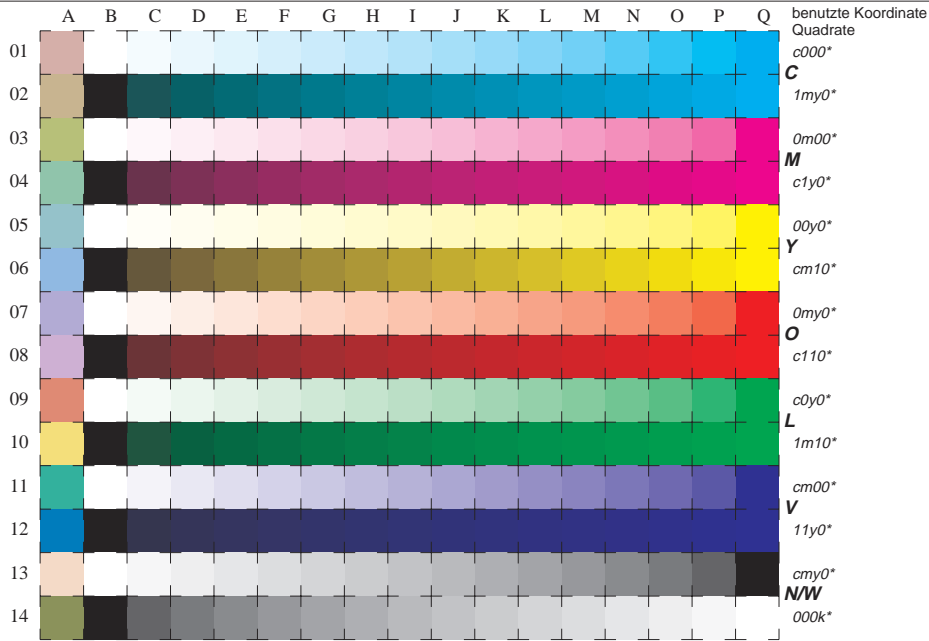

Siehe ähnliche Dateien: <http://www.ps.bam.de/LG00/LG00.HTM>
 Information, Bestellung: <http://www.ps.bam.de> Version 2.0, io=0,0; iORS; oORS, CIELAB

16 gleichabständige CIELAB-Stufen: C-W, C-N, M-W, M-N, Y-W, Y-N, O-W, O-N, L-W, L-N, V-W, V-N, N-W (CMY), W-N und 14 CIE-Testfarben (links)

Prüfvorlage LG00: CIELAB-Stufen ISO/IEC 15775
 Bunt-Weiß, Bunt-Schwarz, Schwarz-Weiß

Eingabe(ORS18): *cmy*n* *setcmykcolor*
 Ausgabe(ORS18): *cmy*0* / 000n* *setcmykcolor*

BAM-Registrierung: 20030101-LG00/10Q/Q00G00F1.PS/.TXT BAM-Material: Code=hhdtta
 Anwendung für Messung von Monitor- (Y=2,5) und Drucker Ausgabe