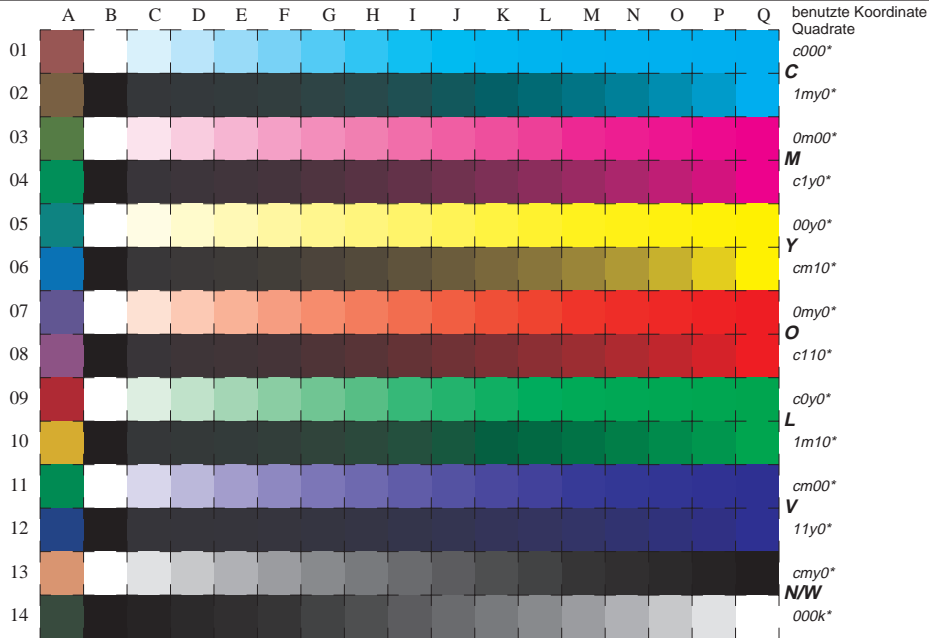

Siehe ähnliche Dateien: <http://www.ps.bam.de/LG00/LG00.HTM>
 Information, Bestellung: <http://www.ps.bam.de> Version 2.0, io=0, iORS, oORS, CIELAB

16 gleichabständige CIELAB-Stufen: C-W, C-N, M-W, M-N, Y-W, Y-N, O-W, O-N, L-W, L-N, V-W, V-N, N-W (CMY), W-N und 14 CIE-Testfarben (links)

Prüfvorlage LG00: CIELAB-Stufen ISO/IEC 15775
 Bunt-Weiß, Bunt-Schwarz, Schwarz-Weiß

Eingabe(ORS18): $cm y n^* \text{ setcmykcolor}$
 Ausgabe(ORS18): $cm y 0^* / 000n^* \text{ setcmykcolor}$

BAM-Registrierung: 20030101-LG00/10S/S00G00F1.PS/TXT BAM-Material: Code=hhdda
 Anwendung für Messung von Monitor- (Y=2,5) und Druckeransgabe