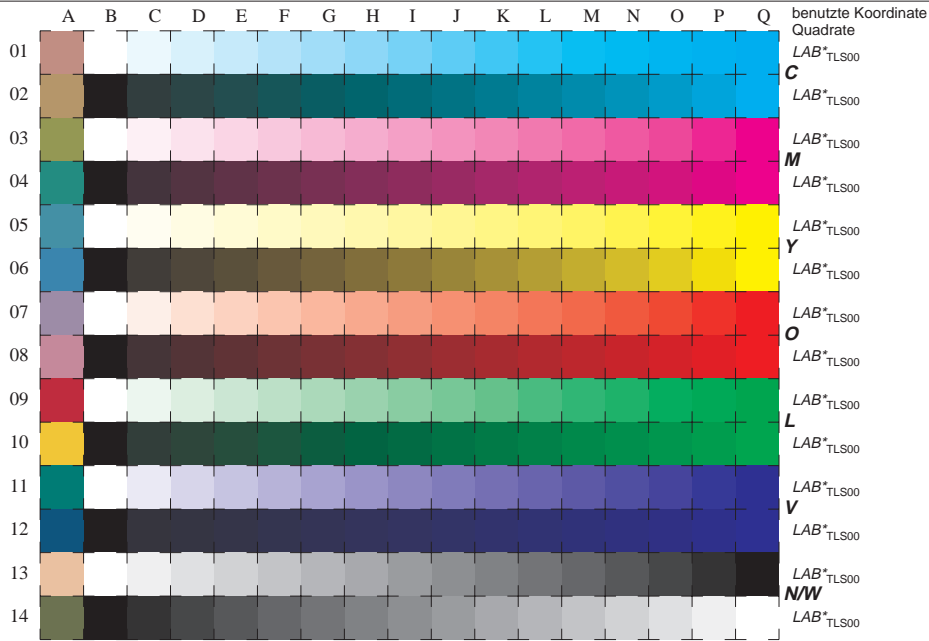

Siehe ähnliche Dateien: <http://www.ps.bam.de/LG12/LG12.HTM>
 Information, Bestellung: [http://www.ps.bam.de/Version 2.0, io=0,0;:i:TLS;:o:TLS,CIELAB](http://www.ps.bam.de/Version%20,io=0,0;:i:TLS;:o:TLS,CIELAB)

16 gleichabständige CIELAB-Stufen: C-W, C-N, M-N, M-W, M-N, Y-W, Y-N, O-W, O-N, L-W, L-N, V-W, V-N, N-W, W-N und 14 CIE-Testfarben (links)

Prüfvorlage LG12: CIELAB-Stufen ISO/IEC 15775
 Bunt-Weiß, Bunt-Schwarz, Schwarz-Weiß