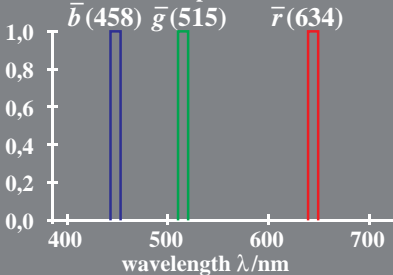

laser band scanner spectral values

1-103130-L0

1-103130-F0

ME741-4/ME981-22