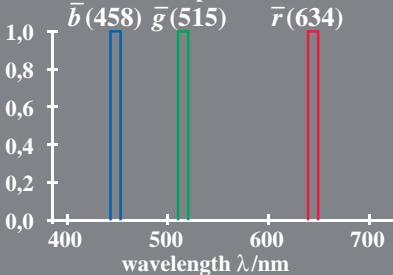

laser band scanner spectral values

1-103130-L0

1-103130-F0

ME741-4/ME981-22

laser band scanner spectral values

1-113130-L0

1-113130-F0

ME741-4/ME981-23