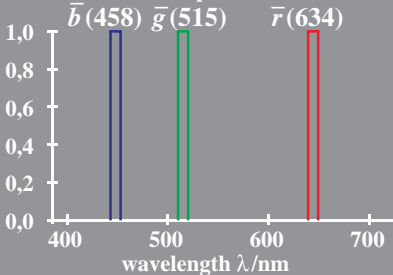

laser band scanner spectral values

1-003130-L0

1-003130-F0

ME741-4/ME981-20

laser band scanner spectral values

1-013130-L0

1-013130-F0

ME741-4/ME981-21