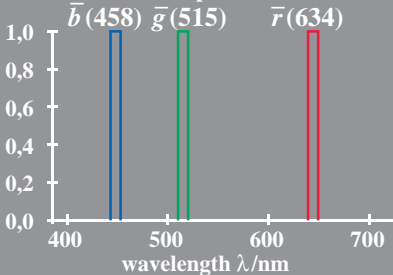

laser band scanner spectral values

1-003130-L0

1-003130-F0

ME741-4/ME981-20

laser band scanner spectral values

1-013130-L0

1-013130-F0

ME741-4/ME981-21