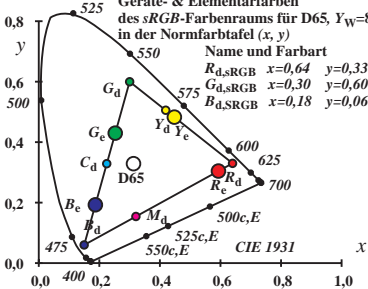

**Geräte- & Elementarfarben
des sRGB-Farbenraums für D65, $Y_w=88,6$
in der Normfarbtafel (x, y)**

Name und Farbart

$R_{d,sRGB}$	$x=0,64$	$y=0,33$
$G_{d,sRGB}$	$x=0,30$	$y=0,60$
$B_{d,sRGB}$	$x=0,18$	$y=0,06$