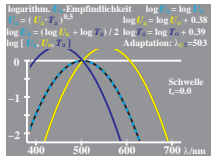

Siehe ähnliche Dateien: <http://www.ps.bam.de/WG46/>
 Technische Information: <http://www.ps.bam.de> Version 2.1, io=1.1

WG460-1. Änderung von PDT beim Farbsehen

WG460-2. Änderung von PDT beim Farbsehen