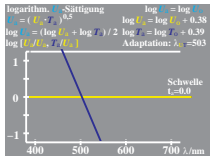

Siehe ähnliche Dateien: <http://www.ps.bam.de/WG46/>
 Technische Information: <http://www.ps.bam.de> Version 2.1, io=1.1

WG460-1. Änderung von PDT beim Farbsehen

WG460-2. Änderung von PDT beim Farbsehen