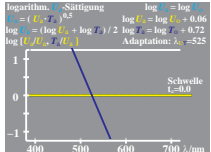

WG460-4. Änderung von PDT beim Farbsehen