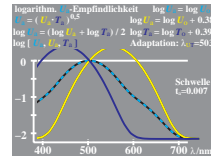

Siehe ähnliche Dateien: <http://www.ps.bam.de/WG46/>
 Technische Information: <http://www.ps.bam.de> Version 2.1, io=1.1

WG460-1. Änderung von PDT beim Farbsehen

WG460-2. Änderung von PDT beim Farbsehen