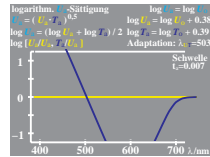

WG461-2. Änderung von PDT beim Farbsehen