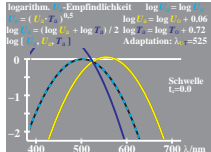

WG460-3. Änderung von PDT beim Farbsehen