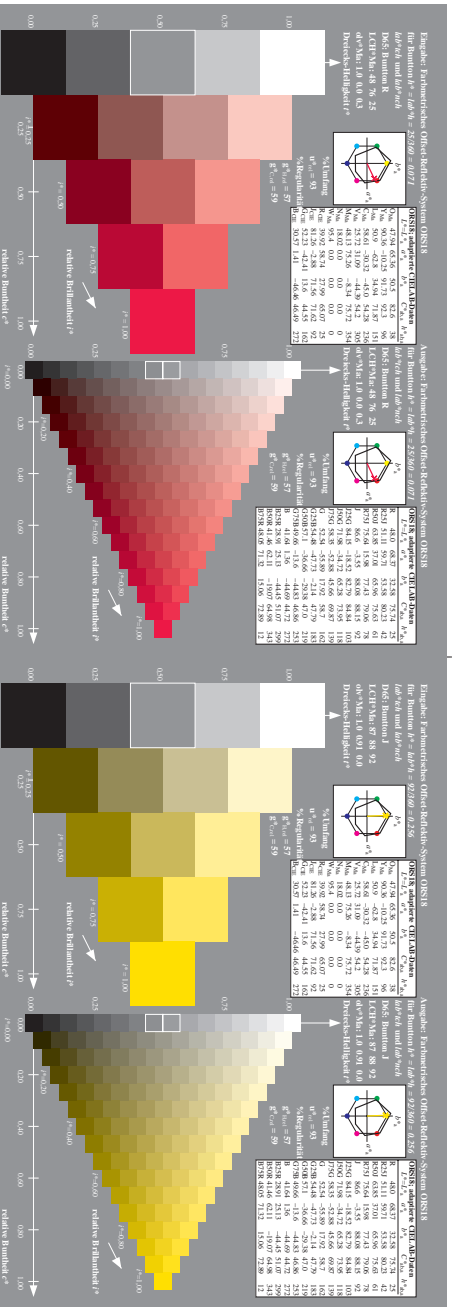

Siehe ähnliche Dateien: <http://www.ps.bam.de/XG27/>; www.ps.bam.de/Version.2.1,10=1,1
Technische Information: <http://www.ps.bam.de/Version.2.1,10=1,1>

XG270-7N; 6 Gerätebuntöne (links), 4 Elementaruntöne (rechts) und Standardfarbdaten: cmy4*, Seite: 1

XG270-7N; 6 Gerätebuntöne (links), 4 Elementaruntöne (rechts) und Standardfarben: cmyn4*, Seite: 2

XG270-7N; 6 Gerätebuntöne (links), 4 Elementarbuntöne (rechts) und Standardfarbdaten: *cmyn4**, Seite: 4; Separation: M