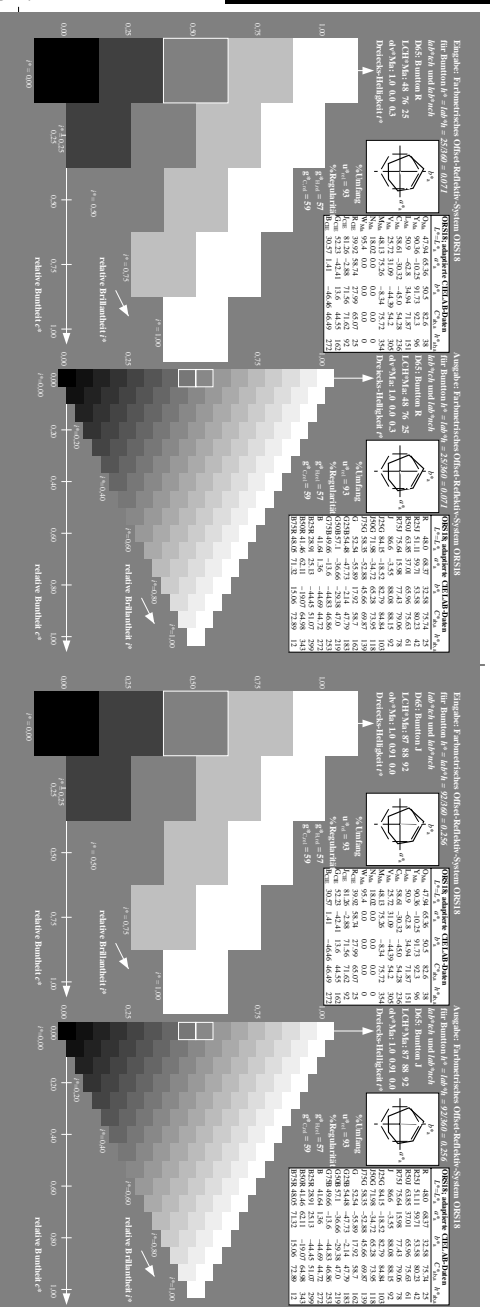

Siehe ähnliche Dateien: <http://www.ps.bam.de/XG27/>; www.ps.bam.de/XG.HTM
Technische Information: <http://www.ps.bam.de> Version 2.1, 10=1, 1