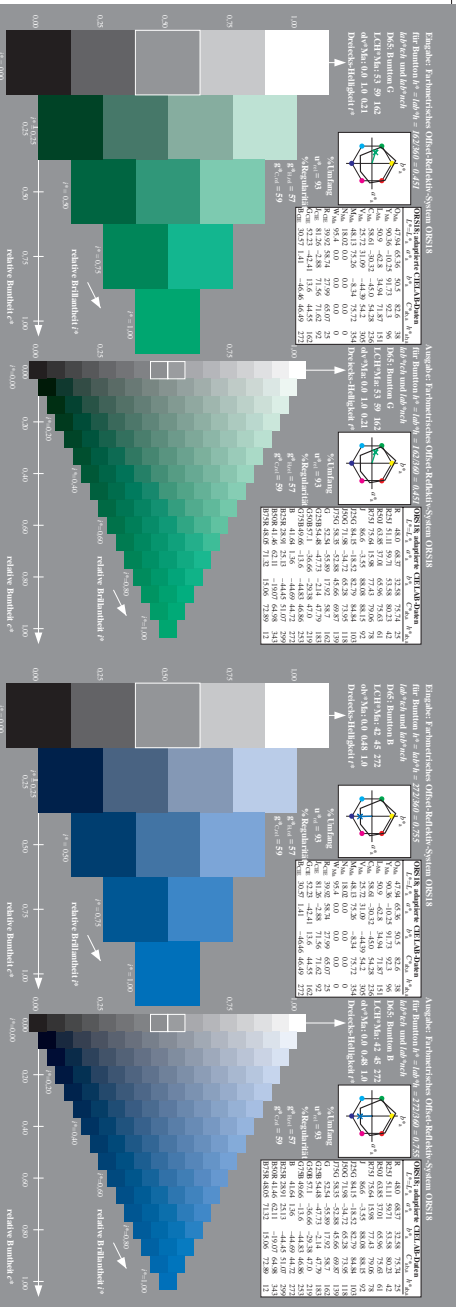

Siehe ähnliche Dateien: <http://www.ps.bam.de/XG27/>; www.ps.bam.de/Version.2.1,10=1,1
Technische Information: <http://www.ps.bam.de/Version.2.1,10=1,1>

XG270-7N; 6 Gerätebuntöne (links), 4 Elementaruntöne (rechts) und Standardfarbdaten: cmy4*, Seite: 1

XG270-7N; 6 Gerätebuntöne (links), 4 Elementaruntöne (rechts) und Standardfarben: cmyn4*, Seite: 2

XG270-7N; 6 Gerätebuntöne (links), 4 Elementarbuntöne (rechts) und Standardfarbdaten: *cmyn4**, Seite: 4; Separation: M

m

y

7*

7*

7*

7*

7*

7*