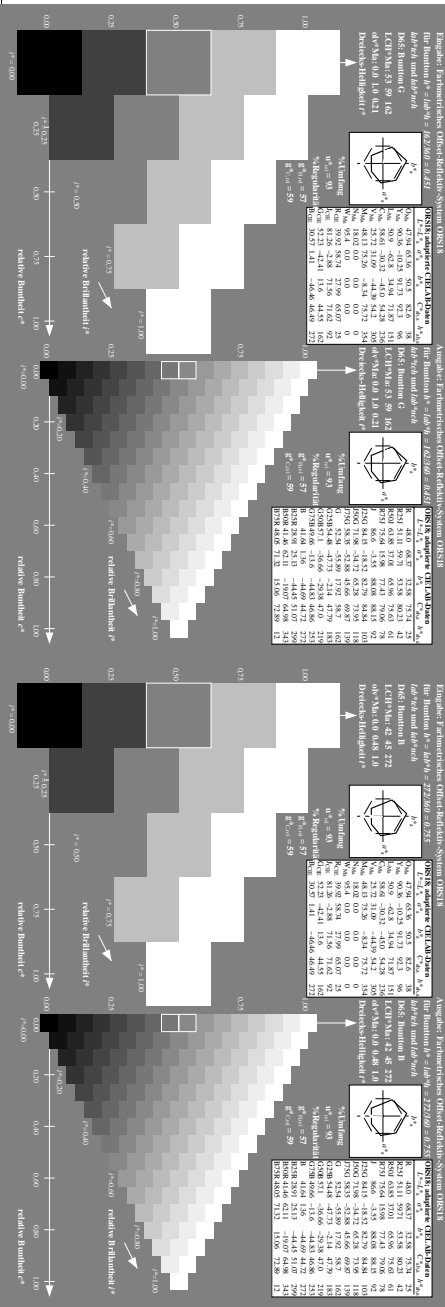

Siehe ähnliche Dateien: <http://www.ps.bam.de/XG27/>; www.ps.bam.de/XG.HTM
Technische Information: <http://www.ps.bam.de> Version 2.1, 10=1, 1

XG270-7N; 6 Gerätebuntöne (links), 4 Elementaruntöne (rechts) und Standardfarben; *cmyn4**, Seite: 6; Separation: N