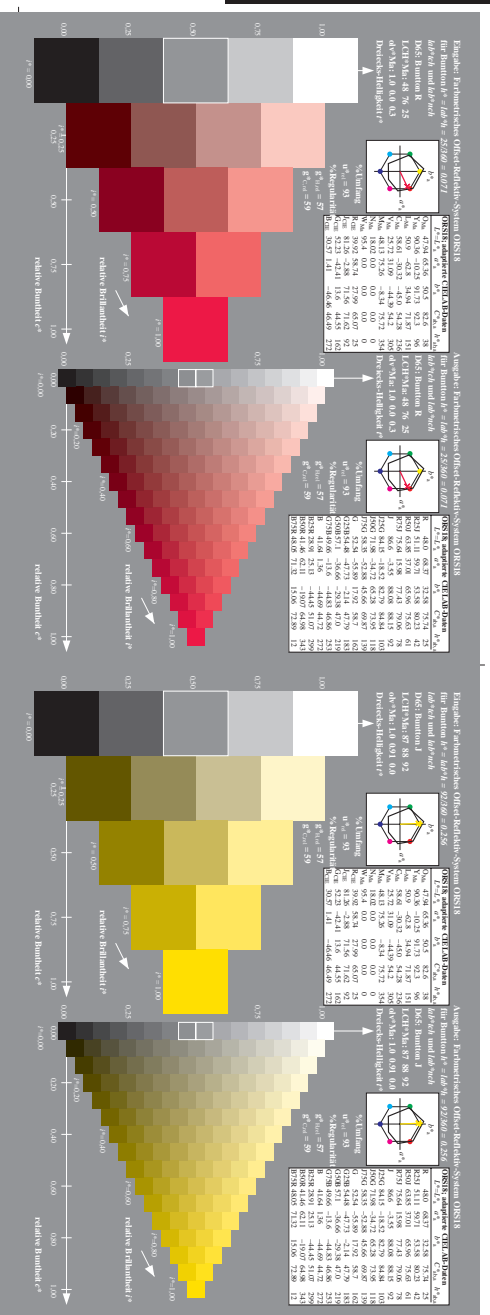

Siehe ähnliche Dateien: <http://www.ps.bam.de/XG27/>; www.ps.bam.de/Version 2.1, 10=1, 1
Technische Information: <http://www.ps.bam.de>

XG270-7N; 6 Gerätebuntöne (links), 4 Elementarbuntöne (rechts) und Standardfarbdaten: *cmyn4**, Seite: 2

Siehe ähnliche Dateien: <http://www.ps.bam.de/XG27/>; www.ps.bam.de/Version 2.1, 10=1, 1
Technische Information: <http://www.ps.bam.de>

XG270-7N; 6 Gerätebuntöne (links), 4 Elementarbuntöne (rechts) und Standardfarbdaten: *cmyn4**, Seite: 4; Separation: M