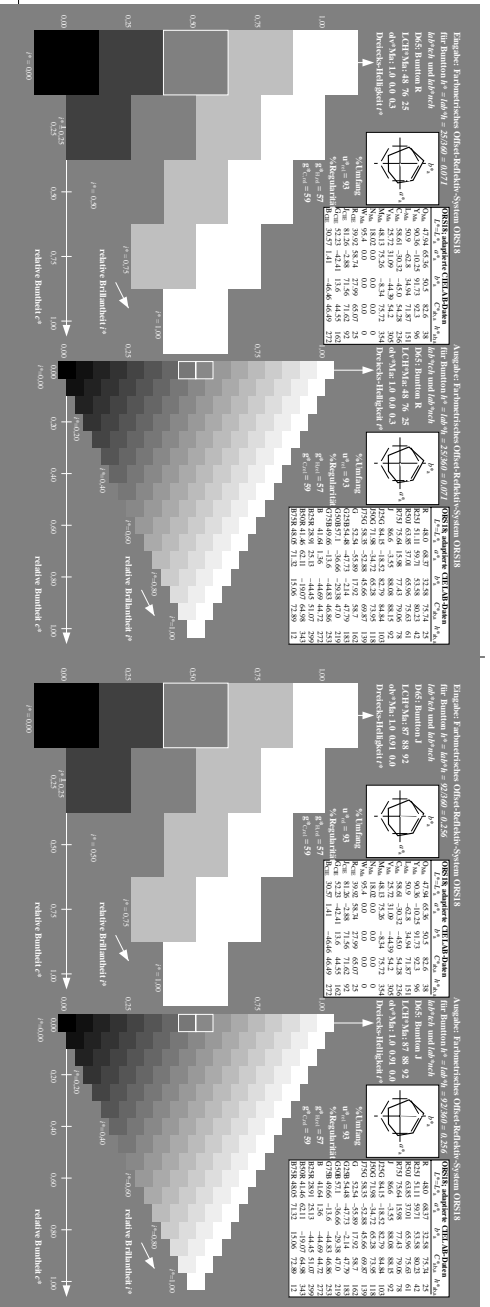

Siehe ähnliche Dateien: <http://www.ps.bam.de/XG27/>; www.ps.bam.de/XG.HTM
Technische Information: <http://www.ps.bam.de> Version 2.1, 10=1, 1

XG270-7N; 6 Gerätebuntöne (links), 4 Elementaruntöne (rechts) und Standardfarben; *cmyn4**, Seite: 6; Separation: N