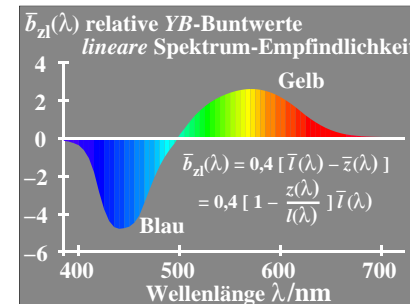

Siehe ähnliche Dateien: <http://farbe.li.tu-berlin.de/AGY2/AGY2L0NP.PDF /.PS>
Technische Information: <http://farbe.li.tu-berlin.de> oder <http://130.149.60.45/~farbmetrik>

TUB-Registrierung: 20200601-AGY2/AGY2L0NP.PDF /.PS
Anwendung für Messung von Display- oder Druck-Ausgabe

TUB-Material: Code=rh4ta

Unbunte Farben, Zwischenfarben	Bunte Farben, Elementarfarben	Bunte Farben, Gerätefarben
fünf unbunte Farben:	"Weder-Noch"-Farben	TV, Druck (PR), Foto (PH)
N Schwarz (franz. noir)	<i>vier Elementarfarben (e):</i>	<i>sechs Gerätefarben (d=device):</i>
D Dunkelgrau	R = R_e Rot	C = C_d Cyanblau (Cyan)
Z Zentralgrau	weder gelblich noch bläulich	M = M_d Magentarot (Magenta)
H Hellgrau	G = G_e Grün	Y = Y_d Gelb
W Weiß	weder gelblich noch bläulich	O = R_d Orangerot (Rot)
<i>zwei Zwischenfarben:</i>	B = B_e Blau	L = G_d Laubgrün (Grün)
C_e = G50B_e Blau-Grün	weder grünlich noch rötlich	V = B_d Violettblau (Blau)
M_e = B50R_e Blau-Rot	J = Y_e Gelb (franz. jaune)	
	weder grünlich noch rötlich	

AGY21-4N

TUB-Prüfvorlage AGY2; Geräte- und Elementarbunttonkreise und Lage von LMS im Bunttonkreis; Buntwerte und Buntheiten

Eingabe: w/rgb/cmyk -> rgb
Ausgabe: keine Änderung