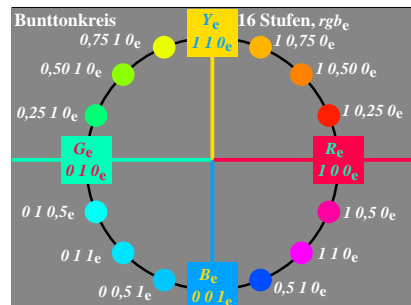

TUB-Material: Code=rh4ta

AGY20-1N

AGY20-2N

AGY21-1N

AGY21-2N

Unbunte Farben, Zwischenfarben	Bunte Farben, Elementarfarben	Bunte Farben, Gerätefarben
fünf unbunte Farben:	"Weder-Noch"-Farben	TV, Druck (PR), Foto (PH)
N Schwarz (franz. noir)	<i>vier Elementarfarben (e):</i>	<i>sechs Gerätefarben (d=device):</i>
D Dunkelgrau	R = R _e Rot	C = C _d Cyanblau (Cyan)
Z Zentralgrau	weder gelblich noch bläulich	M = M _d Magentarot (Magenta)
H Hellgrau	G = G _e Grün	Y = Y _d Gelb
W Weiß	weder gelblich noch bläulich	O = R _d Orangerot (Rot)
<i>zwei Zwischenfarben:</i>	B = B _e Blau	L = G _d Laubgrün (Grün)
C _e = G50B _e Blau-Grün	weder grünlich noch rötlich	V = B _d Violettblau (Blau)
M _e = B50R _e Blau-Rot	J = Y _e Gelb (franz. jaune)	
	weder grünlich noch rötlich	

AGY20-3N

AGY21-3N

AGY21-4N

AGY20-5N

AGY20-6N

AGY21-5N

AGY21-6N

AGY20-7N

AGY20-8N

AGY21-7N

AGY21-8N

TUB-Prüfvorlage AGY2; Geräte- und Elementarbunttonkreise und Lage von LMS im Bunttonkreis; Buntwerte und Buntheiten

Eingabe: w/rgb/cmyk -> rgb
 Ausgabe: keine Änderung