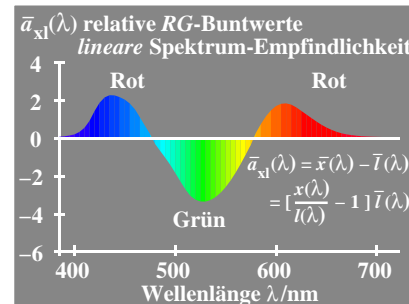

Siehe ähnliche Dateien: <http://farbe.li.tu-berlin.de/AGY2/AGY2L0NP.PDF /.PS>
Technische Information: <http://farbe.li.tu-berlin.de> oder <http://130.149.60.45/~farbmetrik>

TUB-Registrierung: 20200601-AGY2/AGY2L0NP.PDF /.PS
Anwendung für Messung von Display- oder Druck-Ausgabe

TUB-Material: Code=rh4ta

Unbunte Farben, Zwischenfarben	Bunte Farben, Elementarfarben	Bunte Farben, Gerätefarben
fünf unbunte Farben:	"Weder-Noch"-Farben	TV, Druck (PR), Foto (PH)
N Schwarz (franz. noir)	<i>vier Elementarfarben (e):</i>	<i>sechs Gerätefarben (d=device):</i>
D Dunkelgrau	R = R_e Rot	C = C_d Cyanblau (Cyan)
Z Zentralgrau	weder gelblich noch bläulich	M = M_d Magentarot (Magenta)
H Hellgrau	G = G_e Grün	Y = Y_d Gelb
W Weiß	weder gelblich noch bläulich	O = R_d Orangerot (Rot)
<i>zwei Zwischenfarben:</i>	B = B_e Blau	L = G_d Laubgrün (Grün)
C_e = G50B_e Blau-Grün	weder grünlich noch rötlich	V = B_d Violettblau (Blau)
M_e = B50R_e Blau-Rot	J = Y_e Gelb (franz. jaune)	
	weder grünlich noch rötlich	

AGY21-3N

TUB-Prüfvorlage AGY2; Geräte- und Elementarbunttonkreise und Lage von LMS im Bunttonkreis; Buntwerte und Buntheiten

Eingabe: w/rgb/cmyk -> rgb
Ausgabe: keine Änderung