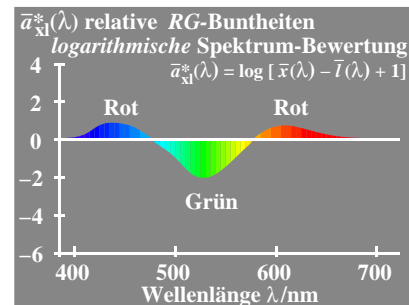

Siehe ähnliche Dateien: <http://farbe.li.tu-berlin.de/AGY2/AGY2L0NP.PDF /.PS>
Technische Information: <http://farbe.li.tu-berlin.de> oder <http://130.149.60.45/~farbmetrik>

TUB-Registrierung: 20200601-AGY2/AGY2L0NP.PDF /.PS
Anwendung für Messung von Display- oder Druck-Ausgabe

TUB-Material: Code=rh4ta

Unbunte Farben, Zwischenfarben	Bunte Farben, Elementarfarben	Bunte Farben, Gerätefarben
fünf unbunte Farben:	"Weder-Noch"-Farben	TV, Druck (PR), Foto (PH)
N Schwarz (franz. noir)	<i>vier Elementarfarben (e):</i>	<i>sechs Gerätefarben (d=device):</i>
D Dunkelgrau	R = R_e Rot	C = C_d Cyanblau (Cyan)
Z Zentralgrau	weder gelblich noch bläulich	M = M_d Magentarot (Magenta)
H Hellgrau	G = G_e Grün	Y = Y_d Gelb
W Weiß	weder gelblich noch bläulich	O = R_d Orangerot (Rot)
<i>zwei Zwischenfarben:</i>	B = B_e Blau	L = G_d Laubgrün (Grün)
C_e = G50B_e Blau-Grün	weder grünlich noch rötlich	V = B_d Violettblau (Blau)
M_e = B50R_e Blau-Rot	J = Y_e Gelb (franz. jaune)	
	weder grünlich noch rötlich	

AGY21-7N

TUB-Prüfvorlage AGY2; Geräte- und Elementarbunttonkreise und Lage von LMS im Bunttonkreis; Buntwerte und Buntheiten

Eingabe: w/rgb/cmyk -> rgb
Ausgabe: keine Änderung