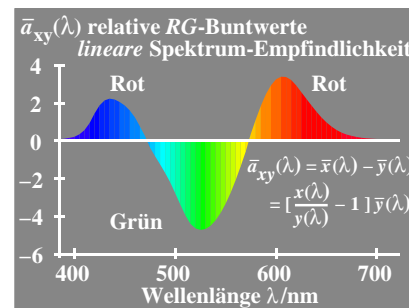

Siehe ähnliche Dateien: <http://farbe.li.tu-berlin.de/AGY2/AGY2L0NP.PDF /.PS>
 Technische Information: <http://farbe.li.tu-berlin.de> oder <http://130.149.60.45/~farbmetrik>

TUB-Registrierung: 20200601-AGY2/AGY2L0NP.PDF /.PS
 Anwendung für Messung von Display- oder Druck-Ausgabe

TUB-Material: Code=rh4ta

AGY20-1N

AGY20-2N

AGY21-1N

AGY21-2N

Unbunte Farben, Zwischenfarben	Bunte Farben, Elementarfarben	Bunte Farben, Gerätefarben
fünf unbunte Farben:	"Weder-Noch"-Farben	TV, Druck (PR), Foto (PH)
N Schwarz (franz. noir)	<i>vier Elementarfarben (e):</i>	<i>sechs Gerätefarben (d=device):</i>
D Dunkelgrau	R = R _e Rot	C = C _d Cyanblau (Cyan)
Z Zentralgrau	weder gelblich noch bläulich	M = M _d Magentarot (Magenta)
H Hellgrau	G = G _e Grün	Y = Y _d Gelb
W Weiß	weder gelblich noch bläulich	O = R _d Orangerot (Rot)
<i>zwei Zwischenfarben:</i>	B = B _e Blau	L = G _d Laubgrün (Grün)
C _e = G50B _e Blau-Grün	weder grünlich noch rötlich	V = B _d Violettblau (Blau)
M _e = B50R _e Blau-Rot	J = Y _e Gelb (franz. jaune)	
	weder grünlich noch rötlich	