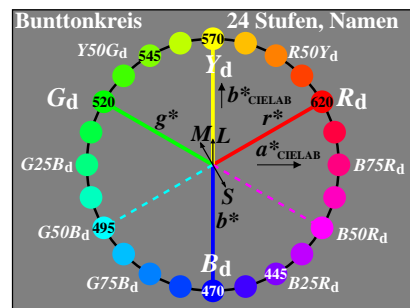

Siehe ähnliche Dateien: <http://farbe.li.tu-berlin.de/AGY2/AGY2L0NP.PDF /.PS>
 Technische Information: <http://farbe.li.tu-berlin.de> oder <http://130.149.60.45/~farbmetrik>

TUB-Registrierung: 20200601-AGY2/AGY2L0NP.PDF /.PS
 Anwendung für Messung von Display- oder Druck-Ausgabe

TUB-Material: Code=rh4ta

AGY20-1N

AGY20-2N

AGY21-1N

AGY21-2N

Unbunte Farben, Zwischenfarben	Bunte Farben, Elementarfarben	Bunte Farben, Gerätefarben
fünf unbunte Farben:	"Weder-Noch"-Farben	TV, Druck (PR), Foto (PH)
N Schwarz (franz. noir)	<i>vier Elementarfarben (e):</i>	<i>sechs Gerätefarben (d=device):</i>
D Dunkelgrau	R = R _e Rot	C = C _d Cyanblau (Cyan)
Z Zentralgrau	weder gelblich noch bläulich	M = M _d Magentarot (Magenta)
H Hellgrau	G = G _e Grün	Y = Y _d Gelb
W Weiß	weder gelblich noch bläulich	O = R _d Orangerot (Rot)
<i>zwei Zwischenfarben:</i>	B = B _e Blau	L = G _d Laubgrün (Grün)
C _e = G50B _e Blau-Grün	weder grünlich noch rötlich	V = B _d Violettblau (Blau)
M _e = B50R _e Blau-Rot	J = Y _e Gelb (franz. jaune)	
	weder grünlich noch rötlich	

AGY20-8N

AGY21-7N

AGY21-8N

TUB-Prüfvorlage AGY2; Geräte- und Elementarbunttonkreise und Lage von LMS im Bunttonkreis; Buntwerte und Buntheiten

Eingabe: w/rgb/cmyk -> rgb
 Ausgabe: keine Änderung