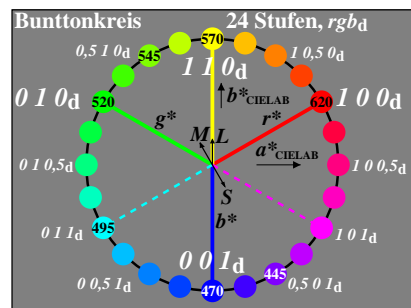

Siehe ähnliche Dateien: <http://farbe.li.tu-berlin.de/AGY2/AGY2L0NP.PDF /.PS>
 Technische Information: <http://farbe.li.tu-berlin.de> oder <http://130.149.60.45/~farbmetrik>

TUB-Registrierung: 20200601-AGY2/AGY2L0NP.PDF /.PS
 Anwendung für Messung von Display- oder Druck-Ausgabe

TUB-Material: Code=rh4ta

AGY20-1N

AGY20-2N

AGY21-1N

AGY21-2N

Unbunte Farben, Zwischenfarben	Bunte Farben, Elementarfarben	Bunte Farben, Gerätefarben
fünf unbunte Farben:	"Weder-Noch"-Farben	TV, Druck (PR), Foto (PH)
N Schwarz (franz. noir)	<i>vier Elementarfarben (e):</i>	<i>sechs Gerätefarben (d=device):</i>
D Dunkelgrau	R = R _e Rot	C = C _d Cyanblau (Cyan)
Z Zentralgrau	weder gelblich noch bläulich	M = M _d Magentarot (Magenta)
H Hellgrau	G = G _e Grün	Y = Y _d Gelb
W Weiß	weder gelblich noch bläulich	O = R _d Orangerot (Rot)
<i>zwei Zwischenfarben:</i>	B = B _e Blau	L = G _d Laubgrün (Grün)
C _e = G50B _e Blau-Grün	weder grünlich noch rötlich	V = B _d Violettblau (Blau)
M _e = B50R _e Blau-Rot	J = Y _e Gelb (franz. jaune)	
	weder grünlich noch rötlich	

AGY20-8N

AGY21-7N

AGY21-8N

TUB-Prüfvorlage AGY2; Geräte- und Elementarbunttonkreise und Lage von LMS im Bunttonkreis; Buntwerte und Buntheiten

Eingabe: w/rgb/cmyk -> rgb
 Ausgabe: keine Änderung