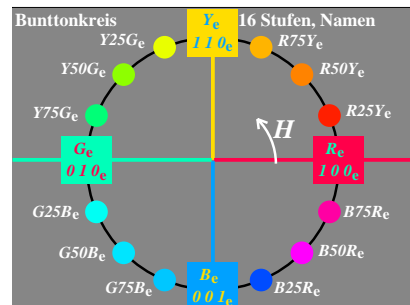

TUB-Material: Code=rh4ta

AGY20-1N

AGY20-2N

AGY21-1N

AGY21-2N

Unbunte Farben, Zwischenfarben	Bunte Farben, Elementarfarben	Bunte Farben, Gerätefarben
fünf unbunte Farben:	"Weder-Noch"-Farben	TV, Druck (PR), Foto (PH)
N Schwarz (franz. noir)	<i>vier Elementarfarben (e):</i>	<i>sechs Gerätefarben (d=device):</i>
D Dunkelgrau	R = R _e Rot	C = C _d Cyanblau (Cyan)
Z Zentralgrau	weder gelblich noch bläulich	M = M _d Magentarot (Magenta)
H Hellgrau	G = G _e Grün	Y = Y _d Gelb
W Weiß	weder gelblich noch bläulich	O = R _d Orangerot (Rot)
<i>zwei Zwischenfarben:</i>	B = B _e Blau	L = G _d Laubgrün (Grün)
C _e = G50B _e Blau-Grün	weder grünlich noch rötlich	V = B _d Violettblau (Blau)
M _e = B50R _e Blau-Rot	J = Y _e Gelb (franz. jaune)	
	weder grünlich noch rötlich	

AGY20-3N

AGY21-3N

AGY21-4N

AGY20-5N

AGY20-6N

AGY21-5N

AGY21-6N

AGY20-7N

AGY20-8N

AGY21-7N

AGY21-8N

TUB-Prüfvorlage AGY2; Geräte- und Elementarbunttonkreise und Lage von LMS im Bunttonkreis; Buntwerte und Buntheiten

Eingabe: w/rgb/cmyk -> rgb
 Ausgabe: keine Änderung