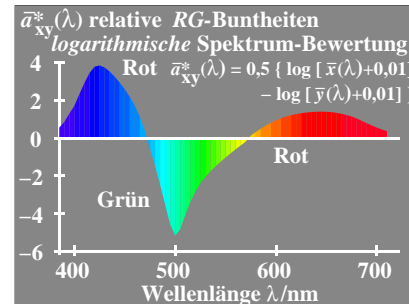

Siehe ähnliche Dateien: <http://farbe.li.tu-berlin.de/AGY2/AGY2L0NP.PDF /.PS>
Technische Information: <http://farbe.li.tu-berlin.de> oder <http://130.149.60.45/~farbmetrik>

TUB-Registrierung: 20200601-AGY2/AGY2L0NP.PDF /.PS
Anwendung für Messung von Display- oder Druck-Ausgabe

TUB-Material: Code=rh4ta

Unbunte Farben, Zwischenfarben	Bunte Farben, Elementarfarben	Bunte Farben, Gerätefarben
fünf unbunte Farben:	"Weder-Noch"-Farben	TV, Druck (PR), Foto (PH)
N Schwarz (franz. noir)	<i>vier Elementarfarben (e):</i>	<i>sechs Gerätefarben (d=device):</i>
D Dunkelgrau	R = R_e Rot	C = C_d Cyanblau (Cyan)
Z Zentralgrau	weder gelblich noch bläulich	M = M_d Magentarot (Magenta)
H Hellgrau	G = G_e Grün	Y = Y_d Gelb
W Weiß	weder gelblich noch bläulich	O = R_d Orangerot (Rot)
<i>zwei Zwischenfarben:</i>	B = B_e Blau	L = G_d Laubgrün (Grün)
C_e = G50B_e Blau-Grün	weder grünlich noch rötlich	V = B_d Violettblau (Blau)
M_e = B50R_e Blau-Rot	J = Y_e Gelb (franz. jaune)	
	weder grünlich noch rötlich	

AGY21-5N

TUB-Prüfvorlage AGY2; Geräte- und Elementarbunttonkreise und Lage von LMS im Bunttonkreis; Buntwerte und Buntheiten

Eingabe: w/rgb/cmyk -> rgb
Ausgabe: keine Änderung