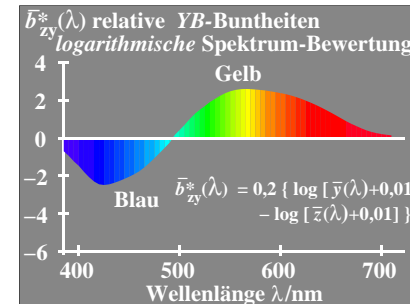

Siehe ähnliche Dateien: <http://farbe.li.tu-berlin.de/AGY2/AGY2L0NP.PDF /.PS>
Technische Information: <http://farbe.li.tu-berlin.de> oder <http://130.149.60.45/~farbmetrik>

TUB-Registrierung: 20200601-AGY2/AGY2L0NP.PDF /.PS
Anwendung für Messung von Display- oder Druck-Ausgabe

TUB-Material: Code=rh4ta

Unbunte Farben, Zwischenfarben	Bunte Farben, Elementarfarben	Bunte Farben, Gerätefarben
fünf unbunte Farben:	"Weder-Noch"-Farben	TV, Druck (PR), Foto (PH)
N Schwarz (franz. noir)	<i>vier Elementarfarben (e):</i>	<i>sechs Gerätefarben (d=device):</i>
D Dunkelgrau	R = R_e Rot	C = C_d Cyanblau (Cyan)
Z Zentralgrau	weder gelblich noch bläulich	M = M_d Magentarot (Magenta)
H Hellgrau	G = G_e Grün	Y = Y_d Gelb
W Weiß	weder gelblich noch bläulich	O = R_d Orangerot (Rot)
<i>zwei Zwischenfarben:</i>	B = B_e Blau	L = G_d Laubgrün (Grün)
C_e = G50B_e Blau-Grün	weder grünlich noch rötlich	V = B_d Violettblau (Blau)
M_e = B50R_e Blau-Rot	J = Y_e Gelb (franz. jaune)	
	weder grünlich noch rötlich	

AGY21-6N

TUB-Prüfvorlage AGY2; Geräte- und Elementarbunttonkreise und Lage von LMS im Bunttonkreis; Buntwerte und Buntheiten

Eingabe: w/rgb/cmyk -> rgb
Ausgabe: keine Änderung