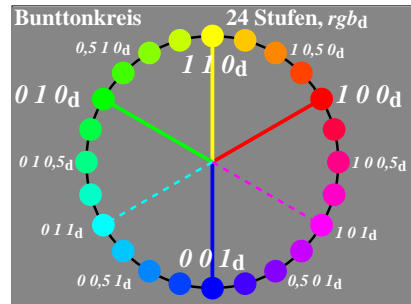

TUB-Material: Code=rh4ta

AGY20-1N

AGY20-2N

AGY21-1N

AGY21-2N

Unbunte Farben, Zwischenfarben	Bunte Farben, Elementarfarben	Bunte Farben, Gerätefarben
fünf unbunte Farben:	"Weder-Noch"-Farben	TV, Druck (PR), Foto (PH)
N Schwarz (franz. noir)	<i>vier Elementarfarben (e):</i>	<i>sechs Gerätefarben (d=device):</i>
D Dunkelgrau	R = R _e Rot	C = C _d Cyanblau (Cyan)
Z Zentralgrau	weder gelblich noch bläulich	M = M _d Magentarot (Magenta)
H Hellgrau	G = G _e Grün	Y = Y _d Gelb
W Weiß	weder gelblich noch bläulich	O = R _d Orangerot (Rot)
<i>zwei Zwischenfarben:</i>	B = B _e Blau	L = G _d Laubgrün (Grün)
C _e = G50B _e Blau-Grün	weder grünlich noch rötlich	V = B _d Violettblau (Blau)
M _e = B50R _e Blau-Rot	J = Y _e Gelb (franz. jaune)	
	weder grünlich noch rötlich	

AGY20-3N

AGY21-3N

AGY21-4N

AGY20-5N

AGY20-6N

AGY21-5N

AGY21-6N

AGY20-7N

AGY20-8N

AGY21-7N

AGY21-8N

TUB-Prüfvorlage AGY2; Geräte- und Elementarbunttonkreise und Lage von LMS im Bunttonkreis; Buntwerte und Buntheiten

Eingabe: w/rgb/cmyk -> rgb
 Ausgabe: keine Änderung