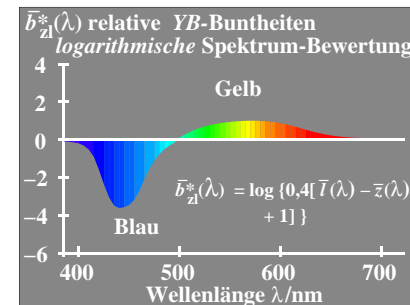

AGY21-8N

TUB-Prüfvorlage AGY2; Geräte- und Elementarbunttonkreise und Lage von LMS im Bunttonkreis; Buntwerte und Buntheiten

Eingabe: w/rgb/cmyk -> rgb
Ausgabe: keine Änderung