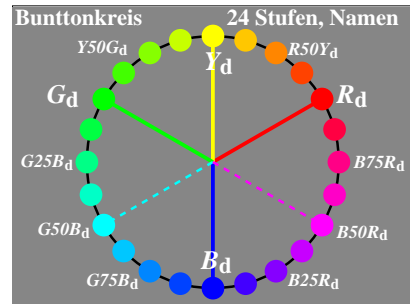

TUB-Material: Code=rh4ta

AGY20-1N

AGY20-2N

AGY21-1N

AGY21-2N

Unbunte Farben, Zwischenfarben	Bunte Farben, Elementarfarben	Bunte Farben, Gerätefarben
fünf unbunte Farben:	"Weder-Noch"-Farben	TV, Druck (PR), Foto (PH)
N Schwarz (franz. noir)	<i>vier Elementarfarben (e):</i>	<i>sechs Gerätefarben (d=device):</i>
D Dunkelgrau	R = R _e Rot	C = C _d Cyanblau (Cyan)
Z Zentralgrau	weder gelblich noch bläulich	M = M _d Magentarot (Magenta)
H Hellgrau	G = G _e Grün	Y = Y _d Gelb
W Weiß	weder gelblich noch bläulich	O = R _d Orangerot (Rot)
<i>zwei Zwischenfarben:</i>	B = B _e Blau	L = G _d Laubgrün (Grün)
C _e = G50B _e Blau-Grün	weder grünlich noch rötlich	V = B _d Violettblau (Blau)
M _e = B50R _e Blau-Rot	J = Y _e Gelb (franz. jaune)	
	weder grünlich noch rötlich	

AGY20-3N

AGY21-3N

AGY21-4N

AGY20-5N

AGY20-6N

AGY21-5N

AGY21-6N

AGY20-7N

AGY20-8N

AGY21-7N

AGY21-8N

TUB-Prüfvorlage AGY2; Geräte- und Elementarbunttonkreise und Lage von LMS im Bunttonkreis; Buntwerte und Buntheiten

Eingabe: w/rgb/cmyk -> rgb
 Ausgabe: keine Änderung