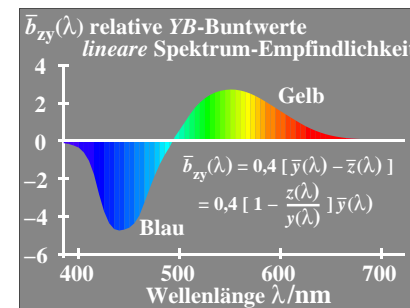

TUB-Material: Code=rh4ta

AGY20-1N

AGY20-2N

AGY21-1N

AGY21-2N

Unbunte Farben, Zwischenfarben	Bunte Farben, Elementarfarben	Bunte Farben, Gerätefarben
fünf unbunte Farben:	"Weder-Noch"-Farben	TV, Druck (PR), Foto (PH)
N Schwarz (franz. noir)	<i>vier Elementarfarben (e):</i>	<i>sechs Gerätefarben (d=device):</i>
D Dunkelgrau	R = R _e Rot	C = C _d Cyanblau (Cyan)
Z Zentralgrau	weder gelblich noch bläulich	M = M _d Magentarot (Magenta)
H Hellgrau	G = G _e Grün	Y = Y _d Gelb
W Weiß	weder gelblich noch bläulich	O = R _d Orangerot (Rot)
<i>zwei Zwischenfarben:</i>	B = B _e Blau	L = G _d Laubgrün (Grün)
C _e = G50B _e Blau-Grün	weder grünlich noch rötlich	V = B _d Violettblau (Blau)
M _e = B50R _e Blau-Rot	J = Y _e Gelb (franz. jaune)	
	weder grünlich noch rötlich	