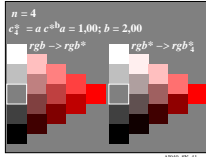

vedi file simili: http://farbe.li.tu-berlin.de/AI94/AI94L0N1.TXT /PS; cominciare l'uscita
 informazioni tecniche: http://www.ps.bam.de o http://130.149.60.45/~farbmatrik

grafico TUB-AI94; Examples of affine colour metric
 Colorimetric filter transfer $rgb^* \rightarrow rgb_n^*$ with $n = 1$ to 8

immettere: w/rgb/cmyk -> w/rgb/cmyk_

iscrizione TUB: 20160501-AI94/AI94L0N1.TXT /PS
 la domanda per la misura di stampa di display

TUB materiale: code=rhd4a