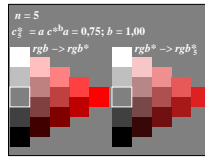

vedi file simili: http://farbe.li.tu-berlin.de/AI94/AI94L0N1.TXT /PS; cominciare l'uscita
 informazioni tecniche: http://www.ps.bam.de o http://130.149.60.45/~farbmatrik

grafico TUB-AI94; Examples of affine colour metric
 Colorimetric filter transfer $rgb^* \rightarrow rgb_n^*$ with $n = 1$ to 8

immettere: w/rgb/cmyk -> w/rgb/cmyk_

iscrizione TUB: 20160501-AI94/AI94L0N1.TXT /PS
 la domanda per la misura di stampa di display

TUB materiale: code=rhd4a