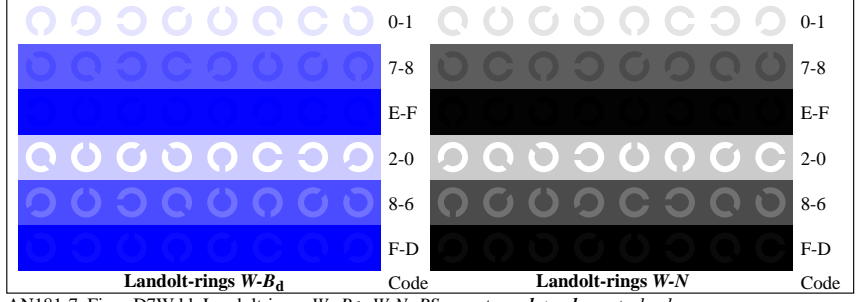

se lignende filer: <http://standards.iso.org/iso/9241/306/ed-2/AN18/AN18.HTM>
 teknisk informasjon: <http://farbe.li.tu-berlin.de/> eller <http://farbe.li.tu-berlin.de/AE.HTM>

AN180-3, Figur D1Wdd: Flower motif, 14 CIE-test colours og 2 + 16 gråtrinn (sf); PS operator: *settransfer*, 3 colorimage

Siemens-stjerner W-R_d Siemens-stjerner W-G_d Siemens-stjerner W-B_d Siemens-stjerner W-N Siemens-stjerner W-Z

AN180-5, Figur D2Wdd: Siemens-stjerner W-R_d; W-G_d; W-B_d; W-N; PS operator: *rgb->rgb_{dd} setrgbcolor*

AN180-7, Figur D3Wdd: 14 CIE-test colours and 2 + 16 grey steps (sf); *rgb/cmy0->rgb_{dd} setrgbcolor*

Prøveplansje AN18 infølge Prøveplansje 4 ISO/IEC 15775
 kromatisk prøveplansje RGB

AN181-1, Figur D4Wdd: 16 equidistant steps W-R_d; W-G_d; W-B_d; W-N; *rgb/cmy0->rgb_{dd} setrgbcolor*

AN181-3, Figur D5Wdd: Script Landoltringer N; R_d; G_d; B_d; Z; PS operator: *rgb->rgb_{dd} setrgbcolor*

AN181-5, Figur D6Wdd: Landoltringer W-R_d; W-G_d; PS operator: *rgb->rgb_{dd} setrgbcolor*

AN181-7, Figur D7Wdd: Landoltringer W-B_d; W-N; PS operator: *rgb->rgb_{dd} setrgbcolor*