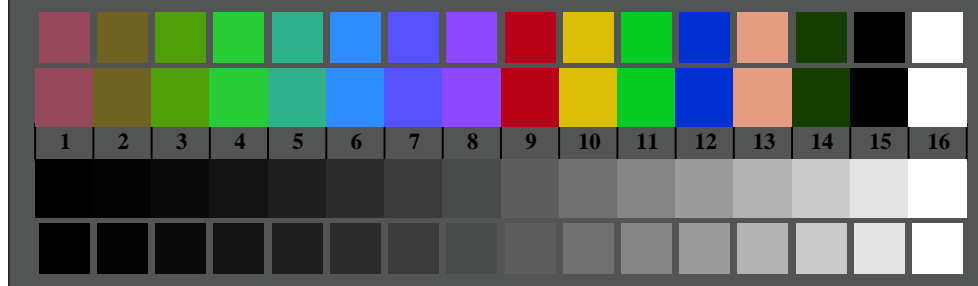

se lignende filer: <http://standards.iso.org/iso/9241/306/ed-2/AN18/AN18.HTM>
 teknisk informasjon: <http://farbe.li.tu-berlin.de/> eller <http://farbe.li.tu-berlin.de/AE.HTM>

AN180-3, Figur D1Wdd: Flower motif, 14 CIE-test colours og 2 + 16 gråtrinn (sf); PS operator: *settransfer*, 3 colorimage

Siemens-stjerner W-R_d Siemens-stjerner W-G_d Siemens-stjerner W-B_d Siemens-stjerner W-N Siemens-stjerner W-Z

AN180-5, Figur D2Wdd: Siemens-stjerner W-R_d; W-G_d; W-B_d; W-N; PS operator: *rgb->rgb_{dd} setrgbcolor*

AN180-7, Figur D3Wdd: 14 CIE-test colours and 2 + 16 grey steps (sf); *rgb/cmy0->rgb_{dd} setrgbcolor*

Prøveplansje AN18 infølge Prøveplansje 4 ISO/IEC 15775
 kromatisk prøveplansje RGB

AN181-1, Figur D4Wdd: 16 equidistant steps W-R_d; W-G_d; W-B_d; W-N; *rgb/cmy0->rgb_{dd} setrgbcolor*

AN181-3, Figur D5Wdd: Script Landoltringer N; R_d; G_d; B_d; Z; PS operator: *rgb->rgb_{dd} setrgbcolor*

AN181-5, Figur D6Wdd: Landoltringer W-R_d; W-G_d; PS operator: *rgb->rgb_{dd} setrgbcolor*

AN181-7, Figur D7Wdd: Landoltringer W-B_d; W-N; PS operator: *rgb->rgb_{dd} setrgbcolor*