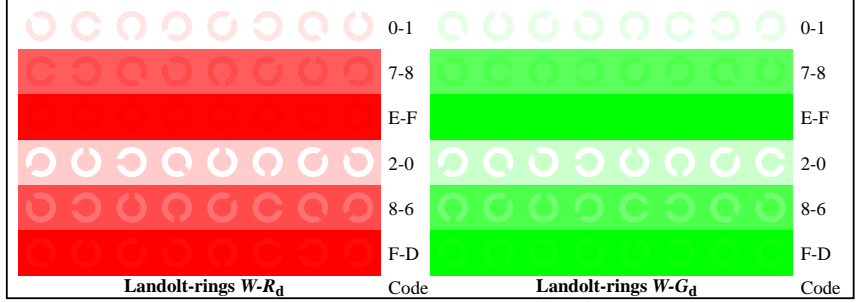

Siemens-stjerner W-R_d Siemens-stjerner W-G_d Siemens-stjerner W-B_d Siemens-stjerner W-N Siemens-stjerner W-Z

AN180-5, Figur D2Wdd: Siemens-stjerner W-R_d; W-G_d; W-B_d; W-N; PS operator: *rgb->rgb_{dd} setrgbcolor*

AN180-7, Figur D3Wdd: 14 CIE-test colours and 2 + 16 grey steps (sf); *rgb/cmy0->rgb_{dd} setrgbcolor*

Prøveplansje AN18 infølge Prøveplansje 4 ISO/IEC 15775
 kromatisk prøveplansje RGB

AN181-1, Figur D4Wdd: 16 equidistant steps W-R_d; W-G_d; W-B_d; W-N; *rgb/cmy0->rgb_{dd} setrgbcolor*

AN181-3, Figur D5Wdd: Script Landoltringer N; R_d; G_d; B_d; Z; PS operator: *rgb->rgb_{dd} setrgbcolor*

AN181-5, Figur D6Wdd: Landoltringer W-R_d; W-G_d; PS operator: *rgb->rgb_{dd} setrgbcolor*

AN181-7, Figur D7Wdd: Landoltringer W-B_d; W-N; PS operator: *rgb->rgb_{dd} setrgbcolor*