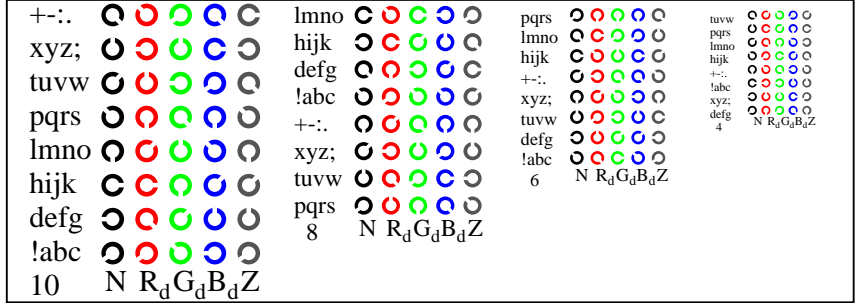

se lignende filer: <http://standards.iso.org/iso/9241/306/ed-2/AN18/AN18.HTM>
 teknisk informasjon: <http://farbe.li.tu-berlin.de/> eller <http://farbe.li.tu-berlin.de/AE.HTM>

AN180-3, Figur D1Wdd: Flower motif, 14 CIE-test colours og 2 + 16 gråtrinn (sf); PS operator: *settransfer*, 3 colorimage

Siemens-stjerner W-R_d Siemens-stjerner W-G_d Siemens-stjerner W-B_d Siemens-stjerner W-N Siemens-stjerner W-Z

AN180-5, Figur D2Wdd: Siemens-stjerner W-R_d; W-G_d; W-B_d; W-N; PS operator: *rgb->rgb_{dd} setrgbcolor*

AN180-7, Figur D3Wdd: 14 CIE-test colours and 2 + 16 grey steps (sf); *rgb/cmy0->rgb_{dd} setrgbcolor*

Prøveplansje AN18 infølge Prøveplansje 4 ISO/IEC 15775
 kromatisk prøveplansje RGB

AN181-1, Figur D4Wdd: 16 equidistant steps W-R_d; W-G_d; W-B_d; W-N; *rgb/cmy0->rgb_{dd} setrgbcolor*

AN181-3, Figur D5Wdd: Script Landoltringer N; R_d; G_d; B_d; Z; PS operator: *rgb->rgb_{dd} setrgbcolor*

AN181-5, Figur D6Wdd: Landoltringer W-R_d; W-G_d; PS operator: *rgb->rgb_{dd} setrgbcolor*

AN181-7, Figur D7Wdd: Landoltringer W-B_d; W-N; PS operator: *rgb->rgb_{dd} setrgbcolor*