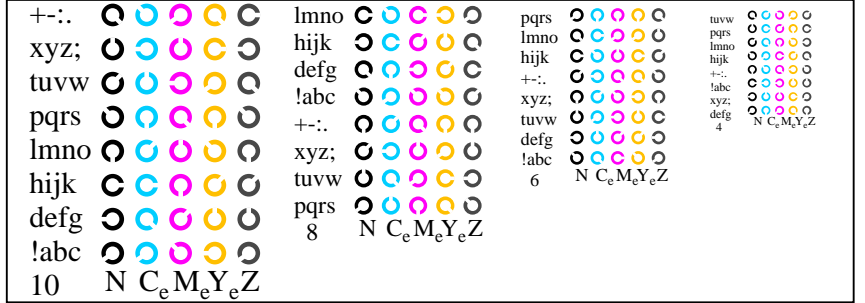

se lignende filer: <http://standards.iso.org/iso/9241/306/ed-2/AN27/AN27.HTM>
teknisk informasjon: <http://farbe.li.tu-berlin.de/> eller <http://farbe.li.tu-berlin.de/AE.HTM>

AN270-3, Figur B1Wde: Flower motif, 14 CIE-test colours og 2 + 16 gråtrinn (nf); PS operator: *settransfer*, 3 *colorimage*

AN270-5, Figur B2Wde: Siemens-stjerner W-C_e; W-M_e; W-J_e; W-N; PS operator: *rgb->rgb_{de} setrgbcolor*

AN270-7, Figur B3Wde: 14 CIE-test colours and 2 + 16 grey steps (sf); *rgb/cmy0->rgb_{de} setrgbcolor*

Prøveplansje AN27 infølge Prøveplansje 2 ISO/IEC 15775
kromatisk prøveplansje CMYK

AN271-1, Figur B4Wde: 16 equidistant steps W-C_e; W-M_e; W-J_e; W-N; *rgb/cmy0->rgb_{de} setrgbcolor*

AN271-3, Figur B5Wde: Script Landoltringer N; C_e; M_e; Y_e; Z; PS operator: *rgb->rgb_{de} setrgbcolor*

AN271-5, Figur B6Wde: Landoltringer W-C_e; W-M_e; PS operator: *rgb->rgb_{de} setrgbcolor*

AN271-7, Figur B7Wde: Landoltringer W-J_e; W-N; PS operator: *rgb->rgb_{de} setrgbcolor*

input: *rgb/cmy0/000n/w set...*
output: *->rgb_{de} setrgbcolor*