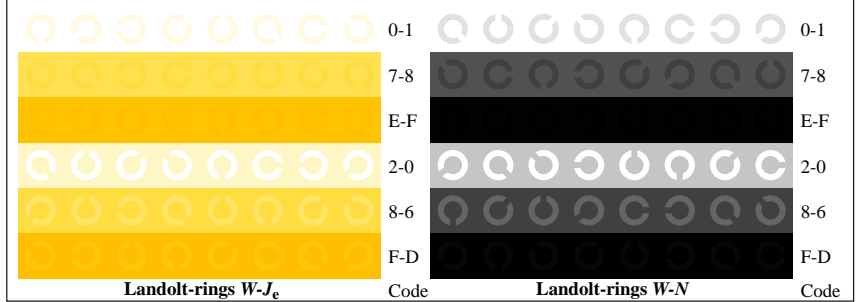

AN270-5, Figur B2Wde: Siemens-stjerner W-C_e; W-M_e; W-J_e; W-N; PS operator: *rgb->rgb_{de} setrgbcolor*

AN270-7, Figur B3Wde: 14 CIE-test colours and 2 + 16 grey steps (sf); *rgb/cmy0->rgb_{de} setrgbcolor*

Prøveplansje AN27 infølge Prøveplansje 2 ISO/IEC 15775
kromatisk prøveplansje CMYK

AN271-1, Figur B4Wde: 16 equidistant steps W-C_e; W-M_e; W-J_e; W-N; *rgb/cmy0->rgb_{de} setrgbcolor*

AN271-3, Figur B5Wde: Script Landoltringer N; C_e; M_e; Y_e; Z; PS operator: *rgb->rgb_{de} setrgbcolor*

AN271-5, Figur B6Wde: Landoltringer W-C_e; W-M_e; PS operator: *rgb->rgb_{de} setrgbcolor*

AN271-7, Figur B7Wde: Landoltringer W-J_e; W-N; PS operator: *rgb->rgb_{de} setrgbcolor*

input: *rgb/cmy0/000n/w set...*
output: *->rgb_{de} setrgbcolor*