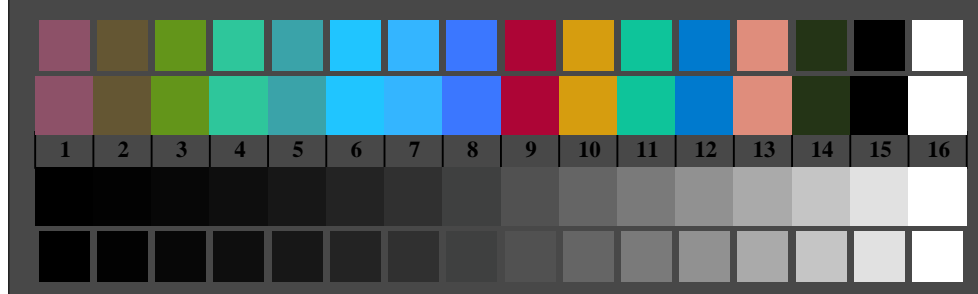

se lignende filer: <http://standards.iso.org/iso/9241/306/ed-2/AN27/AN27.HTM>
teknisk informasjon: <http://farbe.li.tu-berlin.de/> eller <http://farbe.li.tu-berlin.de/AE.HTM>

AN270-3, Figur B1Wde: Flower motif, 14 CIE-test colours og 2 + 16 gråtrinn (nf); PS operator: *settransfer*, 3 *colorimage*

AN270-5, Figur B2Wde: Siemens-stjerner W-C_e; W-M_e; W-J_e; W-N; PS operator: *rgb->rgb_{de} setrgbcolor*

AN270-7, Figur B3Wde: 14 CIE-test colours and 2 + 16 grey steps (sf); *rgb/cmy0->rgb_{de} setrgbcolor*

Prøveplansje AN27 infølge Prøveplansje 2 ISO/IEC 15775
kromatisk prøveplansje CMYK

AN271-1, Figur B4Wde: 16 equidistant steps W-C_e; W-M_e; W-J_e; W-N; *rgb/cmy0->rgb_{de} setrgbcolor*

AN271-3, Figur B5Wde: Script Landoltringer N; C_e; M_e; Y_e; Z; PS operator: *rgb->rgb_{de} setrgbcolor*

AN271-5, Figur B6Wde: Landoltringer W-C_e; W-M_e; PS operator: *rgb->rgb_{de} setrgbcolor*

AN271-7, Figur B7Wde: Landoltringer W-J_e; W-N; PS operator: *rgb->rgb_{de} setrgbcolor*

input: *rgb/cmy0/000n/w set...*
output: *->rgb_{de} setrgbcolor*