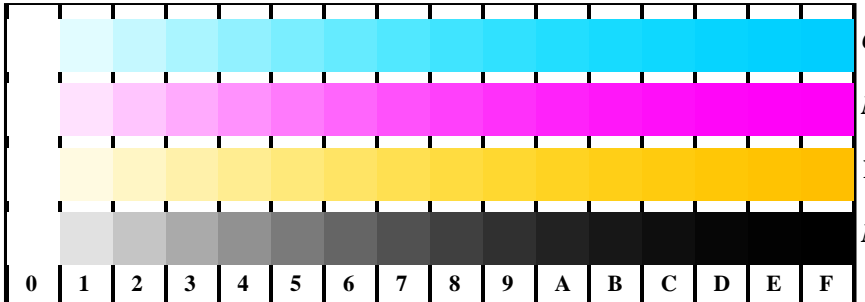

se lignende filer: <http://standards.iso.org/iso/9241/306/ed-2/AN27/AN27.HTM>
teknisk informasjon: <http://farbe.li.tu-berlin.de/> eller <http://farbe.li.tu-berlin.de/AE.HTM>

AN270-3, Figur B1Wde: Flower motif, 14 CIE-test colours og 2 + 16 gråtrinn (nf); PS operator: *settransfer*, 3 *colorimage*

AN270-5, Figur B2Wde: Siemens-stjerner W-C_e; W-M_e; W-J_e; W-N; PS operator: *rgb->rgb_{de} setrgbcolor*

AN270-7, Figur B3Wde: 14 CIE-test colours and 2 + 16 grey steps (sf); *rgb/cmy0->rgb_{de} setrgbcolor*

Prøveplansje AN27 infølge Prøveplansje 2 ISO/IEC 15775
kromatisk prøveplansje CMYK

AN271-1, Figur B4Wde: 16 equidistant steps W-C_e; W-M_e; W-J_e; W-N; *rgb/cmy0->rgb_{de} setrgbcolor*

AN271-3, Figur B5Wde: Script Landoltringer N; C_e; M_e; Y_e; Z; PS operator: *rgb->rgb_{de} setrgbcolor*