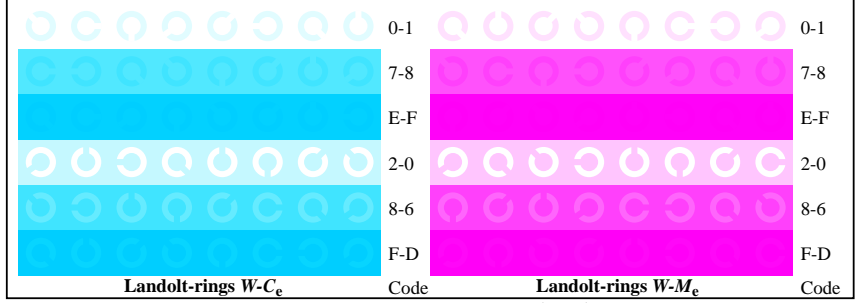

se lignende filer: <http://standards.iso.org/iso/9241/306/ed-2/AN27/AN27.HTM>
teknisk informasjon: <http://farbe.li.tu-berlin.de/> eller <http://farbe.li.tu-berlin.de/AE.HTM>

AN270-3, Figur B1Wde: Flower motif, 14 CIE-test colours og 2 + 16 gråtrinn (nf); PS operator: *settransfer*, 3 *colorimage*

AN270-5, Figur B2Wde: Siemens-stjerner W-C_e; W-M_e; W-J_e; W-N; PS operator: *rgb->rgb_{de} setrgbcolor*

AN270-7, Figur B3Wde: 14 CIE-test colours and 2 + 16 grey steps (sf); *rgb/cmy0->rgb_{de} setrgbcolor*

Prøveplansje AN27 infølge Prøveplansje 2 ISO/IEC 15775
kromatisk prøveplansje CMYK

AN271-1, Figur B4Wde: 16 equidistant steps W-C_e; W-M_e; W-J_e; W-N; *rgb/cmy0->rgb_{de} setrgbcolor*

AN271-3, Figur B5Wde: Script Landoltringer N; C_e; M_e; Y_e; Z; PS operator: *rgb->rgb_{de} setrgbcolor*

AN271-5, Figur B6Wde: Landoltringer W-C_e; W-M_e; PS operator: *rgb->rgb_{de} setrgbcolor*

AN271-7, Figur B7Wde: Landoltringer W-J_e; W-N; PS operator: *rgb->rgb_{de} setrgbcolor*

input: *rgb/cmy0/000n/w set...*
output: *->rgb_{de} setrgbcolor*