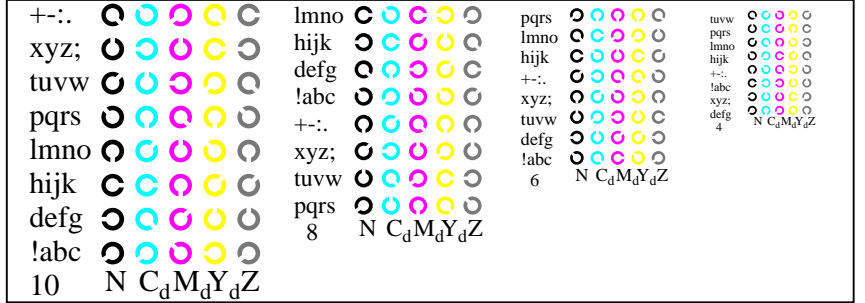

se lignende filer: <http://standards.iso.org/iso/9241/306/ed-2/AN28/AN28LONA.PDF /.PS4/24, rgb/cmy0/000n/w->rgbdd>
 teknisk informasjon: <http://farbe.li.tu-berlin.de/> eller <http://farbe.li.tu-berlin.de/AE.HTM>

TUB Registrering: 20190301-AN28/AN28L0FA.TXT /.PS
 søknad om måling og visning av utgang på display og utskrift
 TUB-materiell: code=rh4ta

AN280-3, Figur B1Wdd: Flower motif, 14 CIE-test colours og 2 + 16 gråtrinn (nf); PS operator: *settransfer*, 3 *colorimage*

AN280-5, Figur B2Wdd: Siemens-stjerner W-C_d; W-M_d; W-Y_d; W-N; PS operator: *rgb->rgb_{dd} setrgbcolor*

AN280-7, Figur B3Wdd: 14 CIE-test colours and 2 + 16 grey steps (sf); *rgb/cmy0->rgb_{dd} setrgbcolor*

AN281-1, Figur B4Wdd: 16 equidistant steps W-C_d; W-M_d; W-J_d; W-N; *rgb/cmy0->rgb_{dd} setrgbcolor*

AN281-3, Figur B5Wdd: Script Landoltringer N; C_d; M_d; Y_d; Z; PS operator: *rgb->rgb_{dd} setrgbcolor*