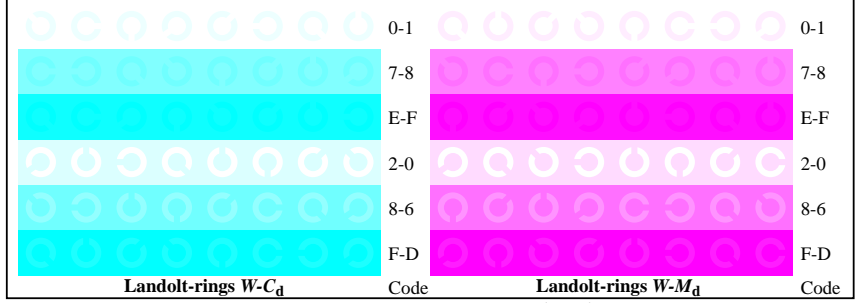

TUB Registrering: 20190301-AN28/AN28L0FA.TXT /.PS
 søknad om måling og visning av utgang på display og utskrift
 TUB-materiell: code=rh4ta

AN280-3, Figur B1Wdd: Flower motif, 14 CIE-test colours og 2 + 16 gråtrinn (nf); PS operator: *settransfer*, 3 *colorimage*

AN280-5, Figur B2Wdd: Siemens-stjerner W-C_d; W-M_d; W-Y_d; W-N; PS operator: *rgb->rgb_{dd} setrgbcolor*

AN280-7, Figur B3Wdd: 14 CIE-test colours and 2 + 16 grey steps (sf); *rgb/cmy0->rgb_{dd} setrgbcolor*

AN281-1, Figur B4Wdd: 16 equidistant steps W-C_d; W-M_d; W-J_d; W-N; *rgb/cmy0->rgb_{dd} setrgbcolor*

AN281-3, Figur B5Wdd: Script Landoltringer N; C_d; M_d; Y_d; Z; PS operator: *rgb->rgb_{dd} setrgbcolor*

AN281-5, Figur B6Wdd: Landoltringer W-C_d; W-M_d; PS operator: *rgb->rgb_{dd} setrgbcolor*

AN281-7, Figur B7Wdd: Landoltringer W-Y_d; W-N; PS operator: *rgb->rgb_{dd} setrgbcolor*