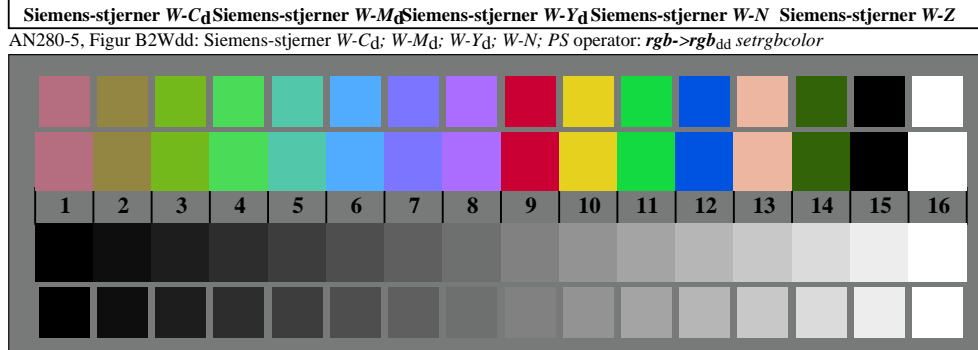

se lignende filer: <http://standards.iso.org/iso/9241/306/ed-2/AN28/AN28LONA.PDF /.PS4/24, rgb/cmy0/000n/w->rgbdd>
 teknisk informasjon: <http://farbe.li.tu-berlin.de/> eller <http://farbe.li.tu-berlin.de/AE.HTM>

TUB Registrering: 20190301-AN28/AN28L0FA.TXT /.PS
 søknad om måling og visning av utgang på display og utskrift
 TUB-materiell: code=rh4ta

AN280-3, Figur B1Wdd: Flower motif, 14 CIE-test colours og 2 + 16 gråtrinn (nf); PS operator: *settransfer*, 3 *colorimage*

AN280-5, Figur B2Wdd: Siemens-stjerner W-C_d; W-M_d; W-Y_d; W-N; PS operator: *rgb->rgb_{dd} setrgbcolor*

AN280-7, Figur B3Wdd: 14 CIE-test colours and 2 + 16 grey steps (sf); *rgb/cmy0->rgb_{dd} setrgbcolor*