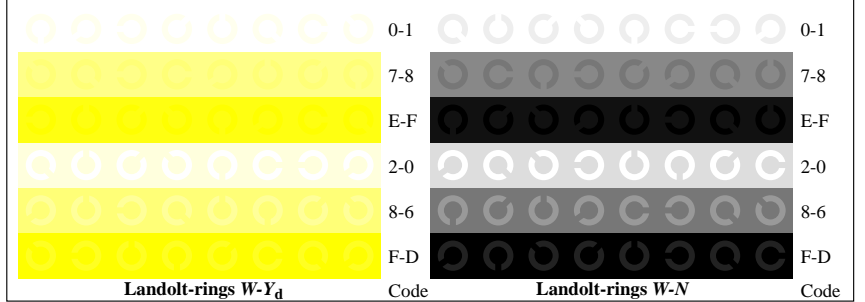

se lignende filer: <http://standards.iso.org/iso/9241/306/ed-2/AN28/AN28.HTM>
 teknisk informasjon: <http://farbe.li.tu-berlin.de/> eller <http://farbe.li.tu-berlin.de/AE.HTM>

AN280-3, Figur B1Wdd: Flower motif, 14 CIE-test colours og 2 + 16 gråtrinn (nf); PS operator: *settransfer*, 3 *colorimage*

AN280-5, Figur B2Wdd: Siemens-stjerner W-C_d; W-M_d; W-Y_d; W-N; PS operator: *rgb->rgb_{dd} setrgbcolor*

AN280-7, Figur B3Wdd: 14 CIE-test colours and 2 + 16 grey steps (sf); *rgb/cmy0->rgb_{dd} setrgbcolor*

AN281-3, Figur B5Wdd: Script Landoltringer N; C_d; M_d; Y_d; Z; PS operator: *rgb->rgb_{dd} setrgbcolor*

AN281-5, Figur B6Wdd: Landoltringer W-C_d; W-M_d; PS operator: *rgb->rgb_{dd} setrgbcolor*

AN281-7, Figur B7Wdd: Landoltringer W-Y_d; W-N; PS operator: *rgb->rgb_{dd} setrgbcolor*

TUB Registrering: 20190301-AN28/AN28LF0FA.TXT /.PS
 søknad om måling og visning av utgang på display og utskrift

TUB-materiell: code=rh4ta