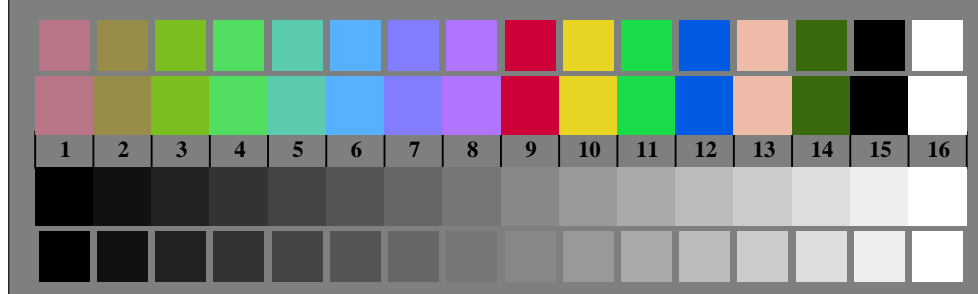

se lignende filer: <http://standards.iso.org/iso/9241/306/ed-2/AN28/AN28.HTM>
 teknisk informasjon: <http://farbe.li.tu-berlin.de/> eller <http://farbe.li.tu-berlin.de/AE.HTM>

AN280-3, Figur B1Wdd: Flower motif, 14 CIE-test colours og 2 + 16 gråtrinn (nf); PS operator: *settransfer*, 3 *colorimage*

AN280-5, Figur B2Wdd: Siemens-stjerner W-C_d; W-M_d; W-Y_d; W-N; PS operator: *rgb->rgb_{dd} setrgbcolor*

AN280-7, Figur B3Wdd: 14 CIE-test colours and 2 + 16 grey steps (sf); *rgb/cmy0->rgb_{dd} setrgbcolor*

AN281-3, Figur B5Wdd: Script Landoltringer N; C_d; M_d; Y_d; Z; PS operator: *rgb->rgb_{dd} setrgbcolor*

AN281-5, Figur B6Wdd: Landoltringer W-C_d; W-M_d; PS operator: *rgb->rgb_{dd} setrgbcolor*

AN281-7, Figur B7Wdd: Landoltringer W-Y_d; W-N; PS operator: *rgb->rgb_{dd} setrgbcolor*