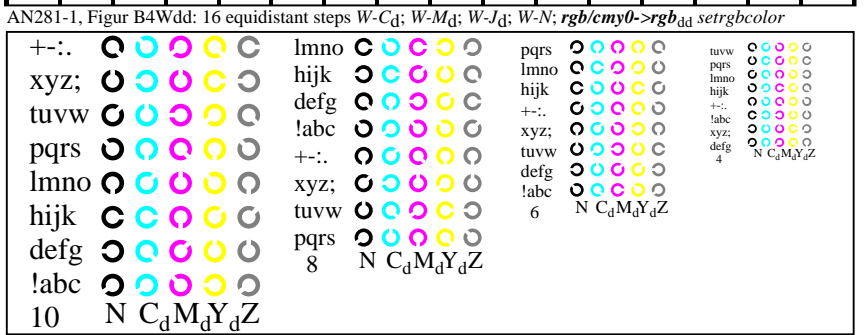

se lignende filer: <http://standards.iso.org/iso/9241/306/ed-2/AN28/AN28.HTM>
 teknisk informasjon: <http://farbe.li.tu-berlin.de/> eller <http://farbe.li.tu-berlin.de/AE.HTM>

AN280-3, Figur B1Wdd: Flower motif, 14 CIE-test colours og 2 + 16 gråtrinn (nf); PS operator: *settransfer*, 3 *colorimage*

AN280-5, Figur B2Wdd: Siemens-stjerner W-C_d; W-M_d; W-Y_d; W-N; PS operator: *rgb->rgb_{dd} setrgbcolor*

AN280-7, Figur B3Wdd: 14 CIE-test colours and 2 + 16 grey steps (sf); *rgb/cmy0->rgb_{dd} setrgbcolor*

AN281-3, Figur B5Wdd: Script Landoltringer N; C_d; M_d; Y_d; Z; PS operator: *rgb->rgb_{dd} setrgbcolor*

AN281-5, Figur B6Wdd: Landoltringer W-C_d; W-M_d; PS operator: *rgb->rgb_{dd} setrgbcolor*

AN281-7, Figur B7Wdd: Landoltringer W-Y_d; W-N; PS operator: *rgb->rgb_{dd} setrgbcolor*

TUB Registrering: 20190301-AN28/AN28LF0FA.TXT /.PS
 søknad om måling og visning av utgang på display og utskrift

TUB-materiell: code=rh4ta