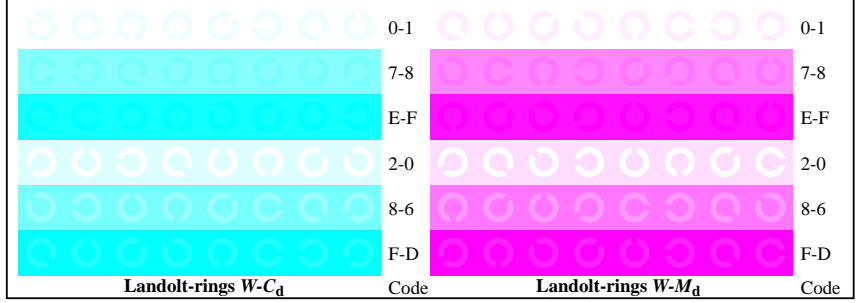

se lignende filer: <http://standards.iso.org/iso/9241/306/ed-2/AN28/AN28.HTM>
 teknisk informasjon: <http://farbe.li.tu-berlin.de/> eller <http://farbe.li.tu-berlin.de/AE.HTM>

AN280-3, Figur B1Wdd: Flower motif, 14 CIE-test colours og 2 + 16 gråtrinn (nf); PS operator: *settransfer*, 3 *colorimage*

AN280-5, Figur B2Wdd: Siemens-stjerner W-C_d; W-M_d; W-Y_d; W-N; PS operator: *rgb->rgb_{dd} setrgbcolor*

AN280-7, Figur B3Wdd: 14 CIE-test colours and 2 + 16 grey steps (sf); *rgb/cmy0->rgb_{dd} setrgbcolor*

AN281-3, Figur B5Wdd: Script Landoltringer N; C_d; M_d; Y_d; Z; PS operator: *rgb->rgb_{dd} setrgbcolor*

AN281-5, Figur B6Wdd: Landoltringer W-C_d; W-M_d; PS operator: *rgb->rgb_{dd} setrgbcolor*

AN281-7, Figur B7Wdd: Landoltringer W-Y_d; W-N; PS operator: *rgb->rgb_{dd} setrgbcolor*

TUB Registrering: 20190301-AN28/AN28LF0FA.TXT /.PS
 søknad om måling og visning av utgang på display og utskrift

TUB-materiell: code=rh4ta