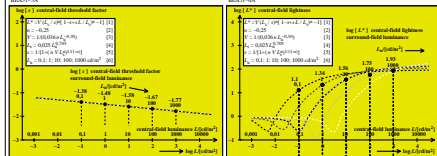

see similar files: <http://farbe.li.tu-berlin.de/BEA5/BEA5.HTM>
 technical information: <http://farbe.li.tu-berlin.de> or <http://color.li.tu-berlin.de>

TUB registration: 20220301-BEA5/BEA5L01.TXT /PS
 application for evaluation and measurement of display or print output