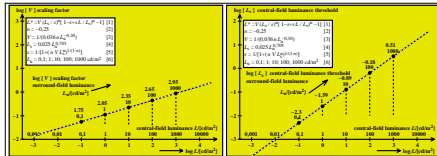

see similar files: <http://farbe.li.tu-berlin.de/BEA5/BEA5.HTM>
 technical information: <http://farbe.li.tu-berlin.de> or <http://color.li.tu-berlin.de>

TUB registration: 20220301-BEA5/BEA5L01.TXT /PS
 application for evaluation and measurement of display or print output