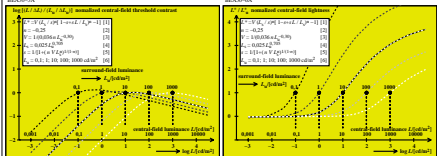

see similar files: <http://farbe.li.tu-berlin.de/BEA5/BEA5.HTM>
 technical information: <http://farbe.li.tu-berlin.de> or <http://color.li.tu-berlin.de>

TUB registration: 20220301-BEA5/BEA5L01.TXT /PS
 application for evaluation and measurement of display or print output