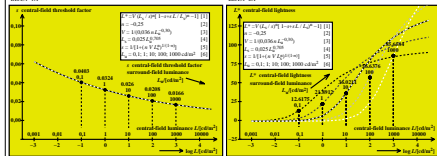

see similar files: <http://farbe.li.tu-berlin.de/BEA5/BEA5.HTM>
 technical information: <http://farbe.li.tu-berlin.de> or <http://color.li.tu-berlin.de>

TUB registration: 20220301-BEA5/BEA5L01.TXT /PS
 application for evaluation and measurement of display or print output