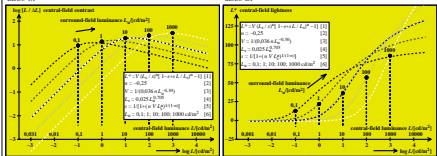

see similar files: <http://farbe.li.tu-berlin.de/BEA5/BEA5.HTM>
 technical information: <http://farbe.li.tu-berlin.de> or <http://color.li.tu-berlin.de>

TUB registration: 20220301-BEA5/BEA5L01.TXT /PS
 application for evaluation and measurement of display or print output