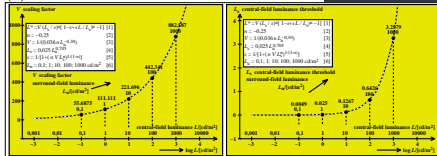

see similar files: <http://farbe.li.tu-berlin.de/BEA5/BEA5.HTM>
 technical information: <http://farbe.li.tu-berlin.de> or <http://color.li.tu-berlin.de>

TUB registration: 20220301-BEA5/BEA5L01.TXT /PS
 application for evaluation and measurement of display or print output