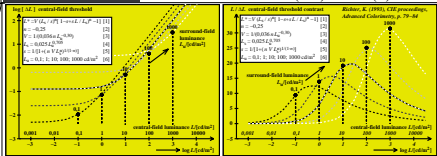

see similar files: <http://farbe.li.tu-berlin.de/BEA5/BEA5.HTM>
 technical information: <http://farbe.li.tu-berlin.de> or <http://color.li.tu-berlin.de>

TUB registration: 20220301-BEA5/BEA5L01.TXT /PS
 application for evaluation and measurement of display or print output