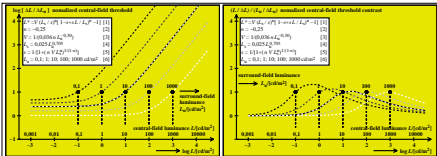

see similar files: <http://farbe.li.tu-berlin.de/BEA5/BEA5.HTM>
 technical information: <http://farbe.li.tu-berlin.de> or <http://color.li.tu-berlin.de>

TUB registration: 20220301-BEA5/BEA5L01.TXT /PS
 application for evaluation and measurement of display or print output