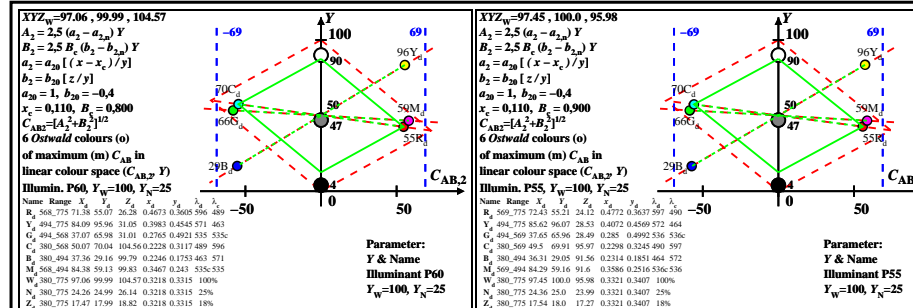

see similar files: http://farbe.li.tu-berlin.de/BEF3/BEF3.HTM
technical information: http://farbe.li.tu-berlin.de or http://farbe.li.tu-berlin.de/

TUB registration: 20220301-BEF3/BEF3LONP.PDF /.PS
application for evaluation and measurement of display or print output
TUB material: code=rha4ta