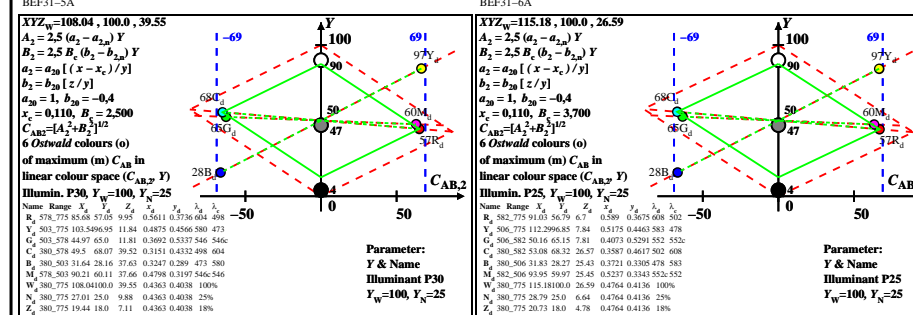

see similar files: http://farbe.li.tu-berlin.de/BEF3/BEF3.HTM
technical information: http://farbe.li.tu-berlin.de or http://farbe.li.tu-berlin.de/

TUB registration: 20220301-BEF3/BEF3LONP.PDF /.PS
application for evaluation and measurement of display or print output
TUB material: code=rha4ta