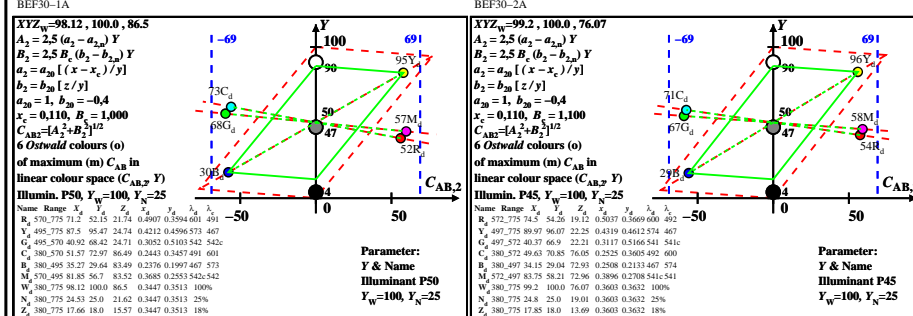

see similar files: http://farbe.li.tu-berlin.de/BEF3/BEF3.HTM
technical information: http://farbe.li.tu-berlin.de or http://farbe.li.tu-berlin.de/

TUB registration: 20220301-BEF3/BEF3LONP.PDF /.PS
application for evaluation and measurement of display or print output
TUB material: code=rha4ta