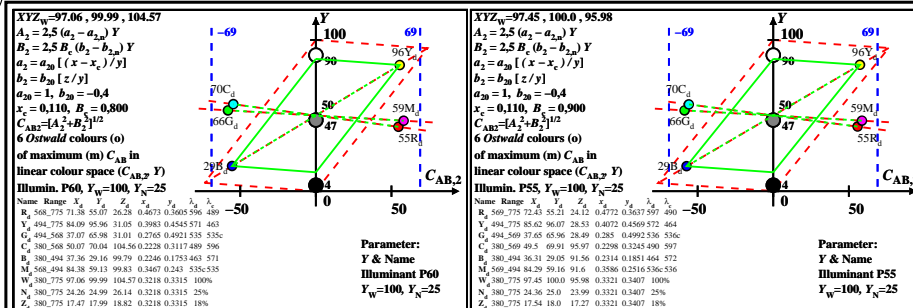

see similar files: http://farbe.li.tu-berlin.de/BEF3/BEF3.HTM
technical information: http://farbe.li.tu-berlin.de or http://farbe.li.tu-berlin.de/

TUB registration: 20220301-BEF3/BEF3LONP.PDF /.PS
application for evaluation and measurement of display or print output
TUB material: code=rha4ta