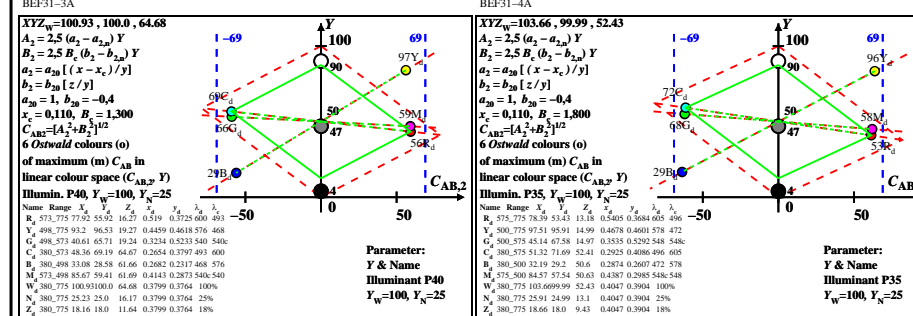

see similar files: http://farbe.li.tu-berlin.de/BEF3/BEF3.HTM
technical information: http://farbe.li.tu-berlin.de or http://farbe.li.tu-berlin.de/

TUB registration: 20220301-BEF3/BEF3LONP.PDF /.PS
application for evaluation and measurement of display or print output
TUB material: code=rha4ta