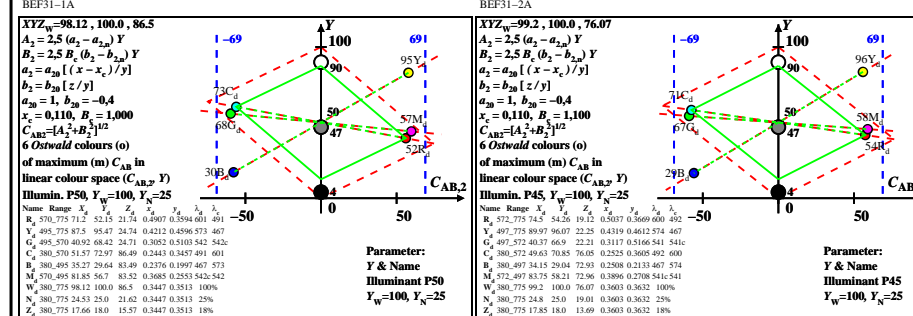

see similar files: http://farbe.li.tu-berlin.de/BEF3/BEF3.HTM
technical information: http://farbe.li.tu-berlin.de or http://farbe.li.tu-berlin.de/

TUB registration: 20220301-BEF3/BEF3LONP.PDF /.PS
application for evaluation and measurement of display or print output
TUB material: code=rha4ta