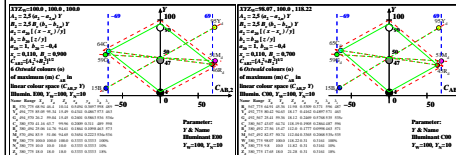

see similar files: http://farbe.li.tu-berlin.de/BEF7/BEF7L0N1.TXT /PS
 technical information: http://farbe.li.tu-berlin.de or http://farbe.li.tu-berlin.de/

TUB registration: 20220301-BEF7/BEF7L0N1.TXT /PS
 application for evaluation and measurement of display or print output