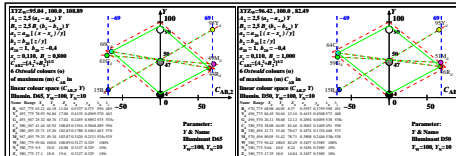

see similar files: http://farbe.li.tu-berlin.de/BEF7/BEF7L0N1.TXT /PS
 technical information: http://farbe.li.tu-berlin.de or http://farbe.li.tu-berlin.de/

TUB registration: 20220301-BEF7/BEF7L0N1.TXT /PS
 application for evaluation and measurement of display or print output