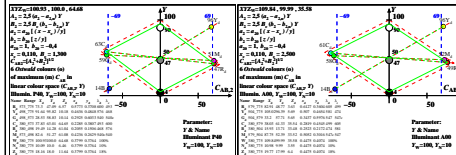

see similar files: http://farbe.li.tu-berlin.de/BEF7/BEF7L0N1.TXT /PS
 technical information: http://farbe.li.tu-berlin.de or http://farbe.li.tu-berlin.de/

TUB registration: 20220301-BEF7/BEF7L0N1.TXT /PS
 application for evaluation and measurement of display or print output