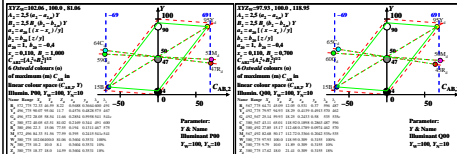

see similar files: http://farbe.li.tu-berlin.de/BEF7/BEF7L0N1.TXT /PS
 technical information: http://farbe.li.tu-berlin.de or http://farbe.li.tu-berlin.de/

TUB registration: 20220301-BEF7/BEF7L0N1.TXT /PS
 application for evaluation and measurement of display or print output