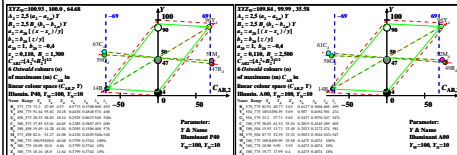

see similar files: http://farbe.li.tu-berlin.de/BEF7/BEF7L0N1.TXT /PS
 technical information: http://farbe.li.tu-berlin.de or http://farbe.li.tu-berlin.de/

TUB registration: 20220301-BEF7/BEF7L0N1.TXT /PS
 application for evaluation and measurement of display or print output