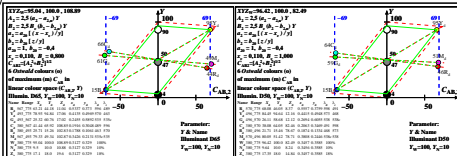

see similar files: http://farbe.li.tu-berlin.de/BEF7/BEF7L0N1.TXT /PS
 technical information: http://farbe.li.tu-berlin.de or http://farbe.li.tu-berlin.de/

TUB registration: 20220301-BEF7/BEF7L0N1.TXT /PS
 application for evaluation and measurement of display or print output