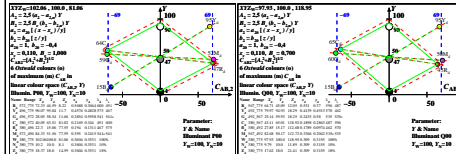

see similar files: http://farbe.li.tu-berlin.de/BEF7/BEF7L0N1.TXT /PS
 technical information: http://farbe.li.tu-berlin.de or http://farbe.li.tu-berlin.de/

TUB registration: 20220301-BEF7/BEF7L0N1.TXT /PS
 application for evaluation and measurement of display or print output