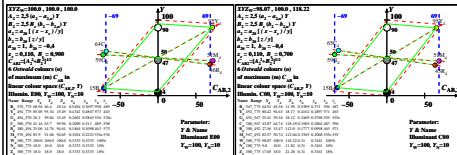

see similar files: http://farbe.li.tu-berlin.de/BEF7/BEF7L0N1.TXT /PS
 technical information: http://farbe.li.tu-berlin.de or http://farbe.li.tu-berlin.de/

TUB registration: 20220301-BEF7/BEF7L0N1.TXT /PS
 application for evaluation and measurement of display or print output