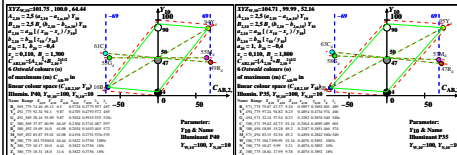

see similar files: <http://farbe.li.tu-berlin.de/BEG2/BEG2.HTM>
 technical information: <http://farbe.li.tu-berlin.de> or <http://farbe.li.tu-berlin.de/>

TUB registration: 20220301-BEG2/BEG2L0N1.TXT /PS
 application for evaluation and measurement of display or print output