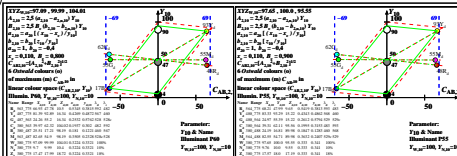

see similar files: <http://farbe.li.tu-berlin.de/BEG2/BEG2.HTM>
 technical information: <http://farbe.li.tu-berlin.de> or <http://farbe.li.tu-berlin.de/>

TUB registration: 20220301-BEG2/BEG2L0N1.TXT /PS
 application for evaluation and measurement of display or print output