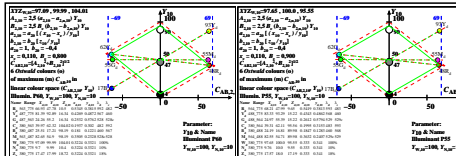

see similar files: <http://farbe.li.tu-berlin.de/BEG2/BEG2.HTM>
 technical information: <http://farbe.li.tu-berlin.de> or <http://farbe.li.tu-berlin.de/>

TUB registration: 20220301-BEG2/BEG2L0N1.TXT /PS
 application for evaluation and measurement of display or print output