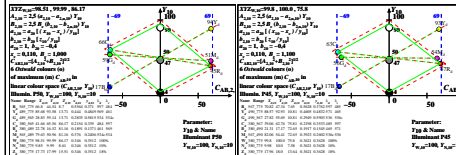

see similar files: <http://farbe.li.tu-berlin.de/BEG2/BEG2.HTM>
 technical information: <http://farbe.li.tu-berlin.de> or <http://farbe.li.tu-berlin.de/>

TUB registration: 20220301-BEG2/BEG2L0N1.TXT /PS
 application for evaluation and measurement of display or print output