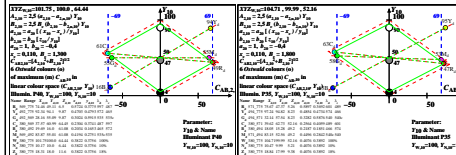

see similar files: <http://farbe.li.tu-berlin.de/BEG2/BEG2.HTM>
 technical information: <http://farbe.li.tu-berlin.de> or <http://farbe.li.tu-berlin.de/>

TUB registration: 20220301-BEG2/BEG2L0N1.TXT /PS
 application for evaluation and measurement of display or print output