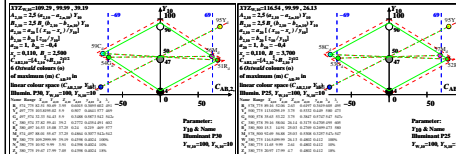

see similar files: <http://farbe.li.tu-berlin.de/BEG2/BEG2.HTM>
 technical information: <http://farbe.li.tu-berlin.de> or <http://farbe.li.tu-berlin.de/>

TUB registration: 20220301-BEG2/BEG2L0N1.TXT /PS
 application for evaluation and measurement of display or print output