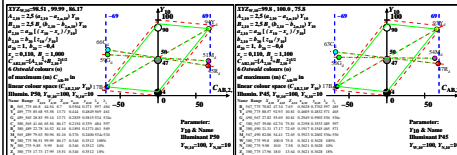

see similar files: <http://farbe.li.tu-berlin.de/BEG2/BEG2.HTM>
 technical information: <http://farbe.li.tu-berlin.de> or <http://farbe.li.tu-berlin.de/>

TUB registration: 20220301-BEG2/BEG2L0N1.TXT /PS
 application for evaluation and measurement of display or print output