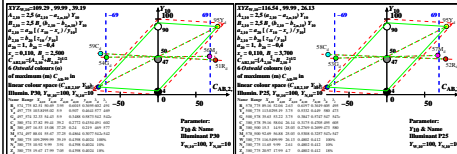

see similar files: <http://farbe.li.tu-berlin.de/BEG2/BEG2.HTM>
 technical information: <http://farbe.li.tu-berlin.de> or <http://farbe.li.tu-berlin.de/>

TUB registration: 20220301-BEG2/BEG2L0N1.TXT /PS
 application for evaluation and measurement of display or print output