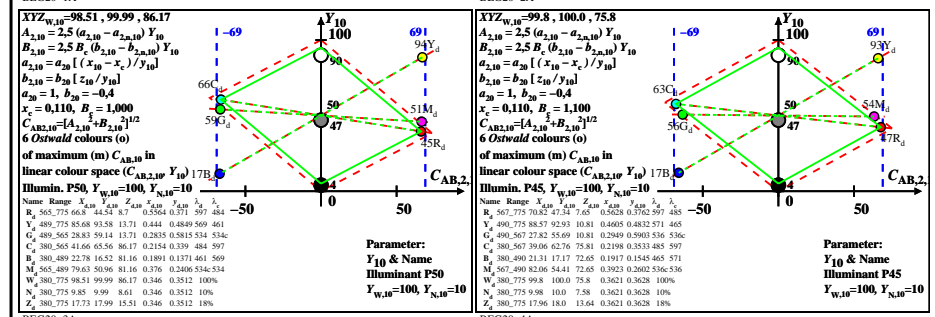

see similar files: <http://farbe.li.tu-berlin.de/BEG2/BEG2L0NP.PDF>
 technical information: <http://farbe.li.tu-berlin.de/>

TUB registration: 20220301-BEG2/BEG2L0NP.PDF /PS application for evaluation and measurement of display or print output TUB material: code=rha4ta