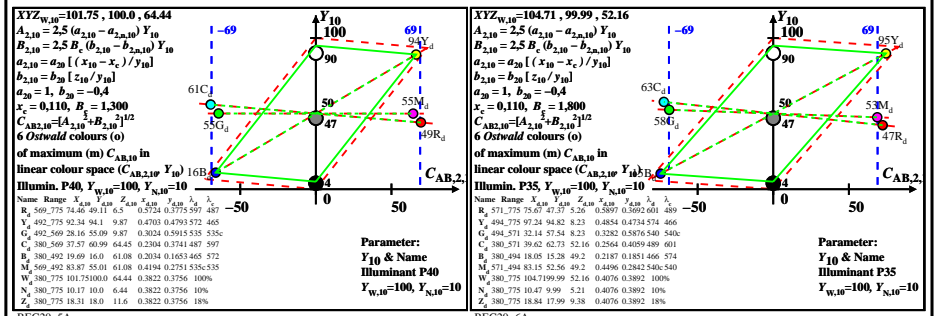

see similar files: <http://farbe.li.tu-berlin.de/BEG2/BEG2L0NP.PDF>
 technical information: <http://farbe.li.tu-berlin.de/>

TUB registration: 20220301-BEG2/BEG2L0NP.PDF /PS application for evaluation and measurement of display or print output TUB material: code=rha4ta