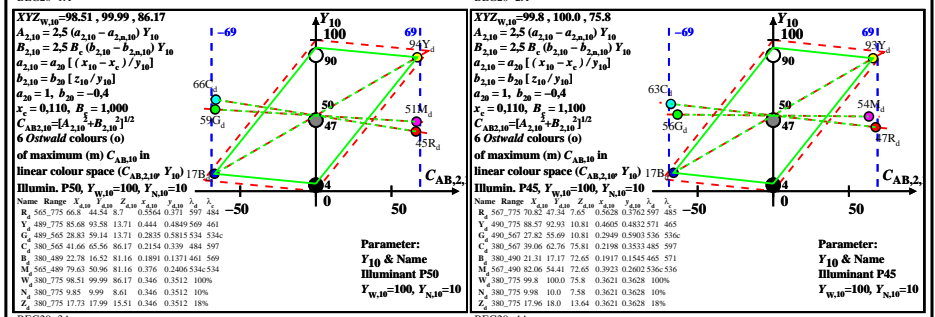

see similar files: <http://farbe.li.tu-berlin.de/BEG2/BEG2L0NP.PDF>
 technical information: <http://farbe.li.tu-berlin.de/>

TUB registration: 20220301-BEG2/BEG2L0NP.PDF /PS application for evaluation and measurement of display or print output TUB material: code=rha4ta