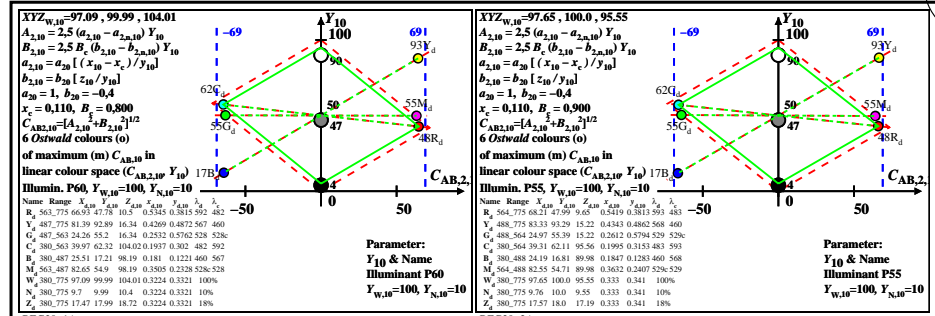

see similar files: <http://farbe.li.tu-berlin.de/BEG2/BEG2L0NP.PDF>
 technical information: <http://farbe.li.tu-berlin.de/>

TUB registration: 20220301-BEG2/BEG2L0NP.PDF /PS application for evaluation and measurement of display or print output TUB material: code=rha4ta