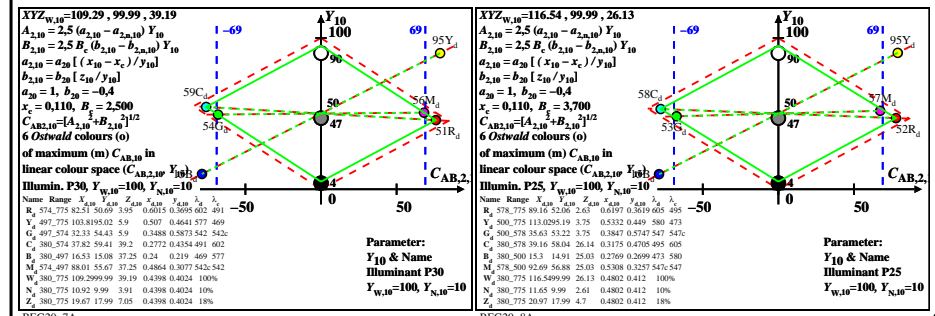

see similar files: <http://farbe.li.tu-berlin.de/BEG2/BEG2L0NP.PDF>
 technical information: <http://farbe.li.tu-berlin.de/>

TUB registration: 20220301-BEG2/BEG2L0NP.PDF /PS application for evaluation and measurement of display or print output TUB material: code=rha4ta