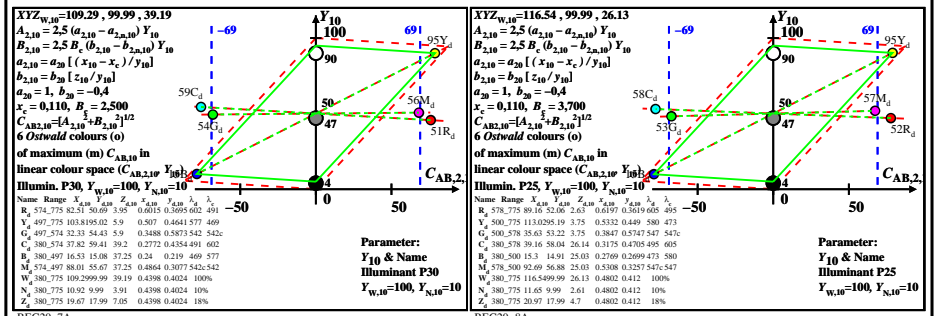

see similar files: <http://farbe.li.tu-berlin.de/BEG2/BEG2L0NP.PDF>
 technical information: <http://farbe.li.tu-berlin.de/>

TUB registration: 20220301-BEG2/BEG2L0NP.PDF /PS application for evaluation and measurement of display or print output TUB material: code=rha4ta