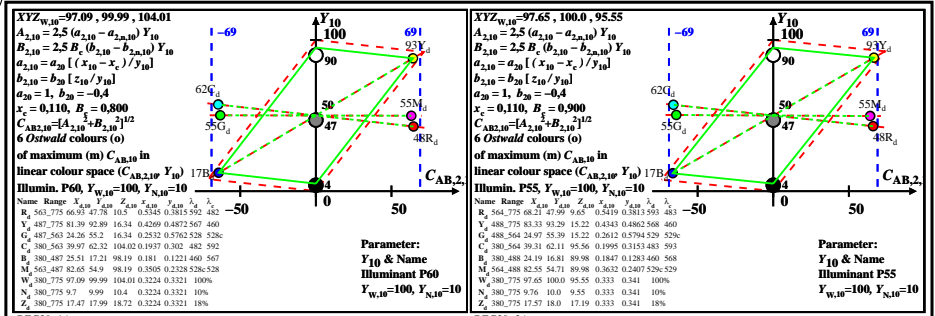

see similar files: <http://farbe.li.tu-berlin.de/BEG2/BEG2L0NP.PDF>
 technical information: <http://farbe.li.tu-berlin.de/>

TUB registration: 20220301-BEG2/BEG2L0NP.PDF /PS application for evaluation and measurement of display or print output TUB material: code=rha4ta