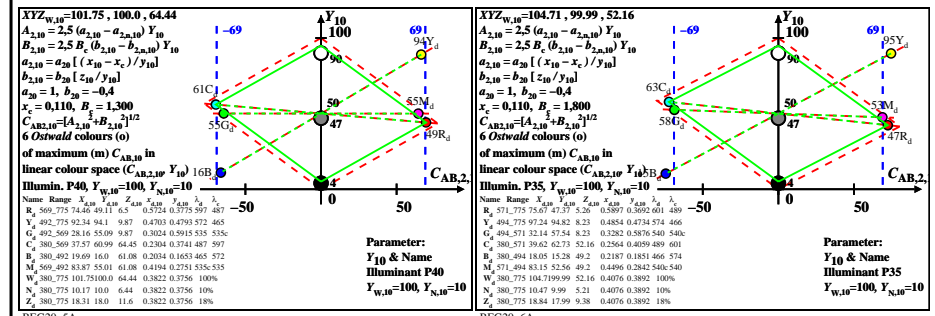

see similar files: <http://farbe.li.tu-berlin.de/BEG2/BEG2L0NP.PDF>
 technical information: <http://farbe.li.tu-berlin.de/>

TUB registration: 20220301-BEG2/BEG2L0NP.PDF /PS application for evaluation and measurement of display or print output TUB material: code=rha4ta