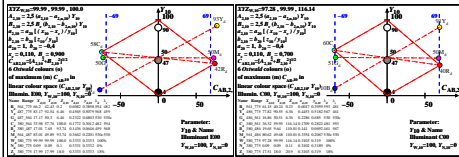

see similar files: <http://farbe.li.tu-berlin.de/BEG5/BEG5L0N1.TXT /PS>
 technical information: <http://farbe.li.tu-berlin.de> or <http://farbe.li.tu-berlin.de/>

TUB registration: 20220301-BEG5/BEG5L0N1.TXT /PS
 application for evaluation and measurement of display or print output
 TUB material code=matda