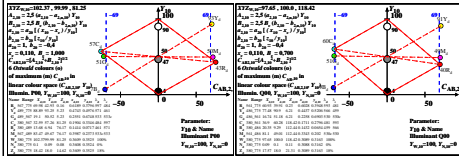

see similar files: <http://farbe.li.tu-berlin.de/BEG5/BEG5L0N1.TXT /PS>
 technical information: <http://farbe.li.tu-berlin.de> or <http://farbe.li.tu-berlin.de/>

TUB registration: 20220301-BEG5/BEG5L0N1.TXT /PS
 application for evaluation and measurement of display or print output
 TUB material code=matda