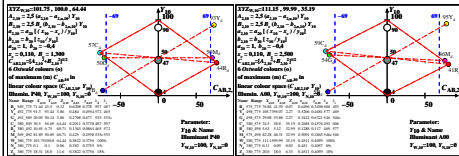

see similar files: <http://farbe.li.tu-berlin.de/BEG5/BEG5L0N1.TXT /PS>
 technical information: <http://farbe.li.tu-berlin.de> or <http://farbe.li.tu-berlin.de/>

TUB registration: 20220301-BEG5/BEG5L0N1.TXT /PS
 application for evaluation and measurement of display or print output
 TUB material code=matda