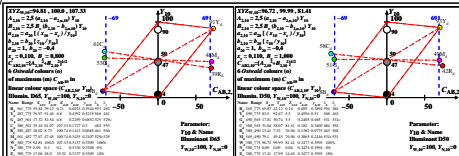

see similar files: <http://farbe.li.tu-berlin.de/BEG5/BEG5L0N1.TXT /PS>
 technical information: <http://farbe.li.tu-berlin.de> or <http://farbe.li.tu-berlin.de/>

TUB registration: 20220301-BEG5/BEG5L0N1.TXT /PS
 application for evaluation and measurement of display or print output
 TUB material code=matda