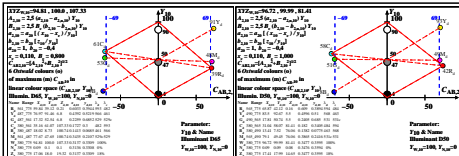

see similar files: <http://farbe.li.tu-berlin.de/BEG5/BEG5L0N1.TXT /PS>
 technical information: <http://farbe.li.tu-berlin.de> or <http://farbe.li.tu-berlin.de/>

TUB registration: 20220301-BEG5/BEG5L0N1.TXT /PS
 application for evaluation and measurement of display or print output
 TUB material code=matda