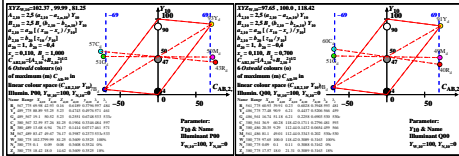

see similar files: <http://farbe.li.tu-berlin.de/BEG5/BEG5L0N1.TXT /PS>
 technical information: <http://farbe.li.tu-berlin.de> or <http://farbe.li.tu-berlin.de/>

TUB registration: 20220301-BEG5/BEG5L0N1.TXT /PS
 application for evaluation and measurement of display or print output
 TUB material code=matda