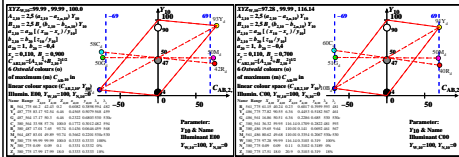

see similar files: <http://farbe.li.tu-berlin.de/BEG5/BEG5L0N1.TXT /PS>
 technical information: <http://farbe.li.tu-berlin.de> or <http://farbe.li.tu-berlin.de/>

TUB registration: 20220301-BEG5/BEG5L0N1.TXT /PS
 application for evaluation and measurement of display or print output
 TUB material code=matda