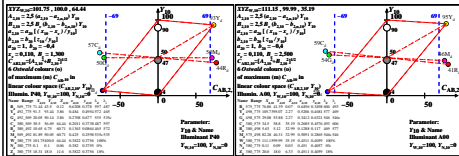

see similar files: <http://farbe.li.tu-berlin.de/BEG5/BEG5L0N1.TXT /PS>
 technical information: <http://farbe.li.tu-berlin.de> or <http://farbe.li.tu-berlin.de/>

TUB registration: 20220301-BEG5/BEG5L0N1.TXT /PS
 application for evaluation and measurement of display or print output
 TUB material code=matda