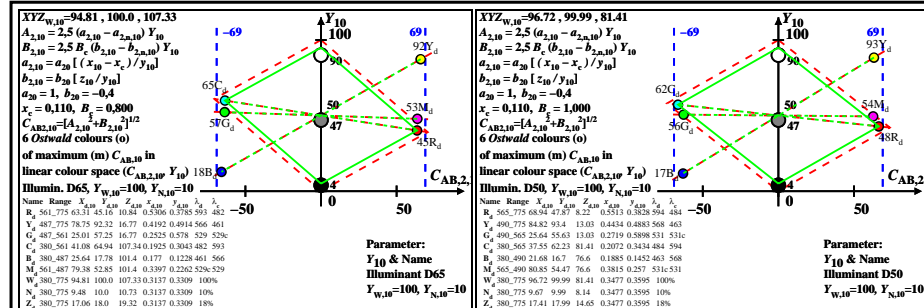

see similar files: http://farbe.li.tu-berlin.de/BEG7/BEG7.HTM
 technical information: http://farbe.li.tu-berlin.de or http://farbe.li.tu-berlin.de/

TUB registration: 20220301-BEG7/BEG7LONP.PDF /.PS
 application for evaluation and measurement of display or print output
 TUB material: code=rha4ta