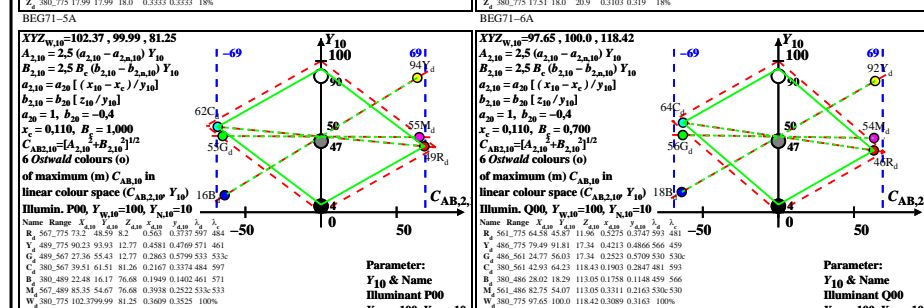

see similar files: http://farbe.li.tu-berlin.de/BEG7/BEG7.HTM
 technical information: http://farbe.li.tu-berlin.de or http://farbe.li.tu-berlin.de/

TUB registration: 20220301-BEG7/BEG7LONP.PDF /.PS
 application for evaluation and measurement of display or print output
 TUB material: code=rha4ta