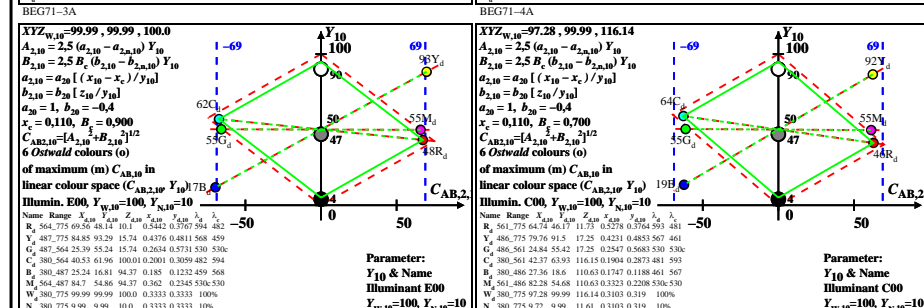

see similar files: http://farbe.li.tu-berlin.de/BEG7/BEG7.HTM
 technical information: http://farbe.li.tu-berlin.de or http://farbe.li.tu-berlin.de/

TUB registration: 20220301-BEG7/BEG7LONP.PDF /.PS
 application for evaluation and measurement of display or print output
 TUB material: code=rha4ta