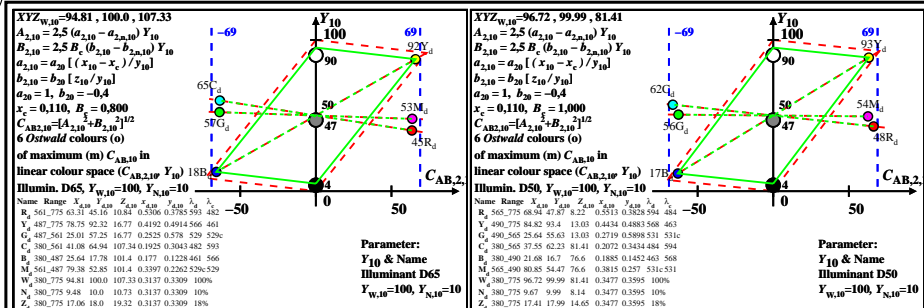

see similar files: http://farbe.li.tu-berlin.de/BEG7/BEG7.HTM
 technical information: http://farbe.li.tu-berlin.de or http://farbe.li.tu-berlin.de/

TUB registration: 20220301-BEG7/BEG7LONP.PDF /.PS
 application for evaluation and measurement of display or print output
 TUB material: code=rha4ta