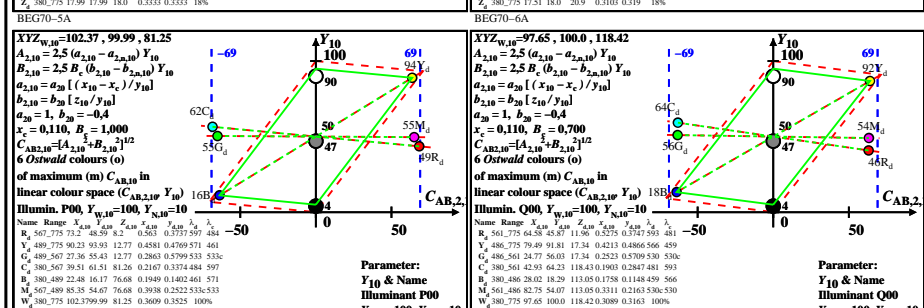

see similar files: http://farbe.li.tu-berlin.de/BEG7/BEG7.HTM
 technical information: http://farbe.li.tu-berlin.de or http://farbe.li.tu-berlin.de/

TUB registration: 20220301-BEG7/BEG7LONP.PDF /.PS
 application for evaluation and measurement of display or print output
 TUB material: code=rha4ta