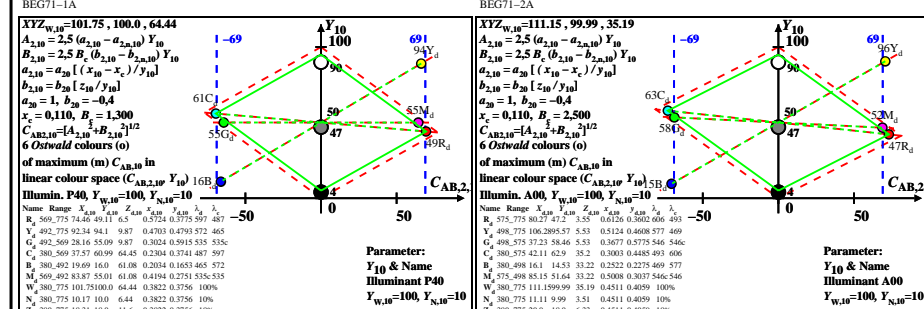

see similar files: http://farbe.li.tu-berlin.de/BEG7/BEG7.HTM
 technical information: http://farbe.li.tu-berlin.de or http://farbe.li.tu-berlin.de/

TUB registration: 20220301-BEG7/BEG7LONP.PDF /.PS
 application for evaluation and measurement of display or print output
 TUB material: code=rha4ta