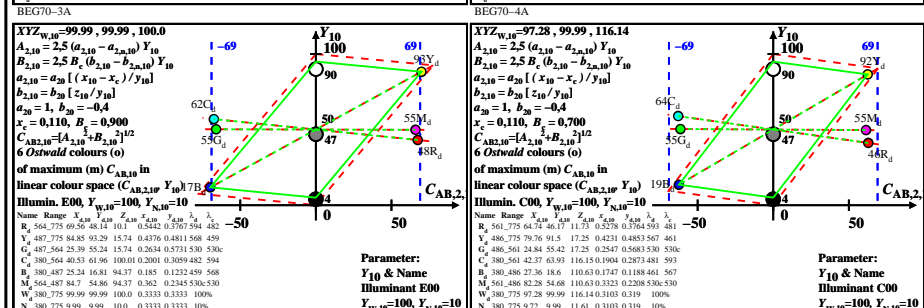

see similar files: http://farbe.li.tu-berlin.de/BEG7/BEG7.HTM
 technical information: http://farbe.li.tu-berlin.de or http://farbe.li.tu-berlin.de/

TUB registration: 20220301-BEG7/BEG7LONP.PDF /.PS
 application for evaluation and measurement of display or print output
 TUB material: code=rha4ta