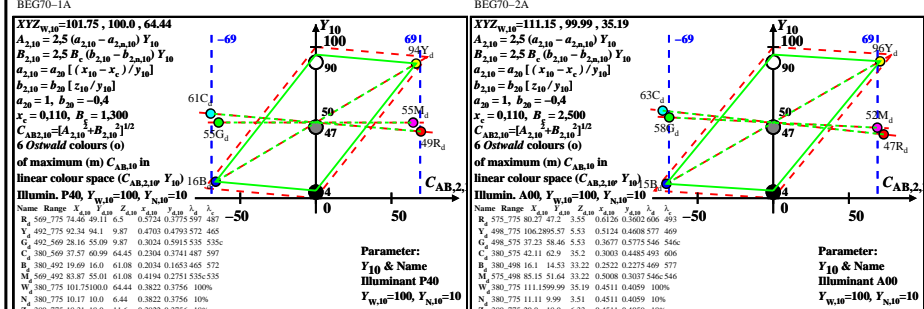

see similar files: http://farbe.li.tu-berlin.de/BEG7/BEG7.HTM
 technical information: http://farbe.li.tu-berlin.de or http://farbe.li.tu-berlin.de/

TUB registration: 20220301-BEG7/BEG7LONP.PDF /.PS
 application for evaluation and measurement of display or print output
 TUB material: code=rha4ta