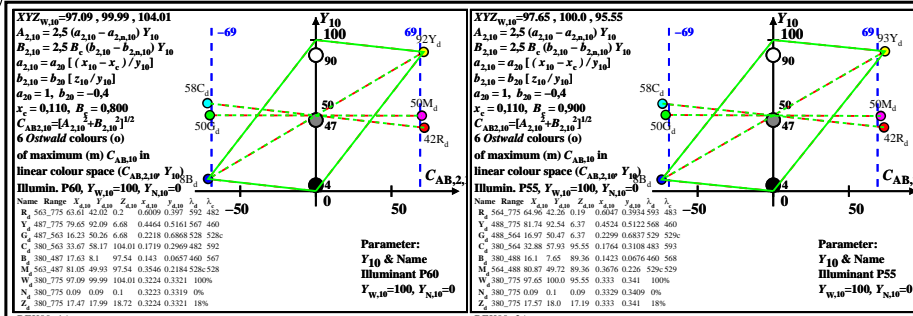

see similar files: <http://farbe.li.tu-berlin.de/BEKO/BEKO.HTM>
 technical information: <http://farbe.li.tu-berlin.de> or <http://farbe.li.tu-berlin.de/>

TUB registration: 20220301-BEKO/BEKOLONA.TXT /.PS TUB material: code=rha4ta
 application for evaluation and measurement of display or print output