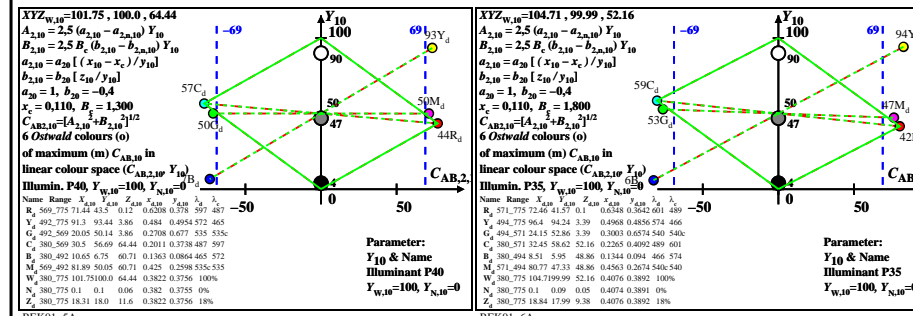

see similar files: <http://farbe.li.tu-berlin.de/BEKO/BEKO.HTM>
 technical information: <http://farbe.li.tu-berlin.de> or <http://farbe.li.tu-berlin.de/>

TUB registration: 20220301-BEKO/BEKOLONA.TXT /.PS TUB material: code=rha4ta
 application for evaluation and measurement of display or print output