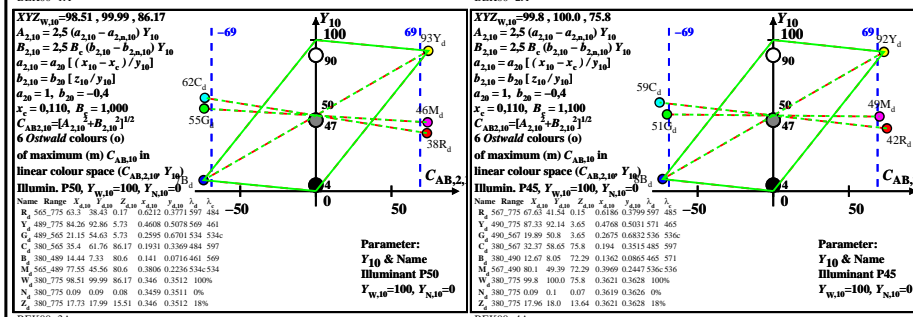

see similar files: <http://farbe.li.tu-berlin.de/BEKO/BEKO.HTM>
 technical information: <http://farbe.li.tu-berlin.de> or <http://farbe.li.tu-berlin.de/>

TUB registration: 20220301-BEKO/BEKOLONA.TXT /.PS TUB material: code=rha4ta
 application for evaluation and measurement of display or print output