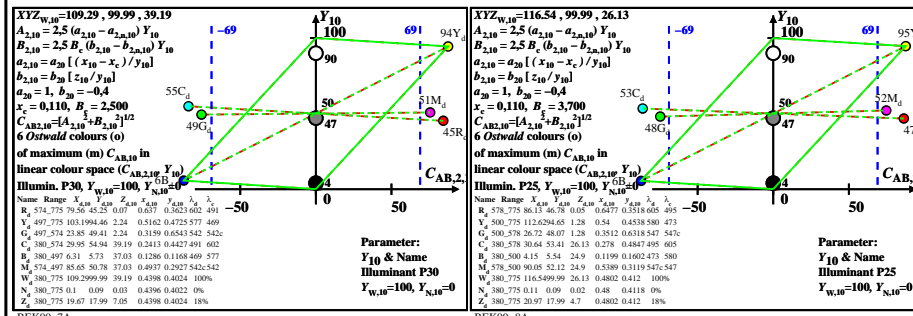

see similar files: <http://farbe.li.tu-berlin.de/BEKO/BEKO.HTM>
 technical information: <http://farbe.li.tu-berlin.de> or <http://farbe.li.tu-berlin.de/>

TUB registration: 20220301-BEKO/BEKOLONA.TXT /.PS TUB material: code=rha4ta
 application for evaluation and measurement of display or print output