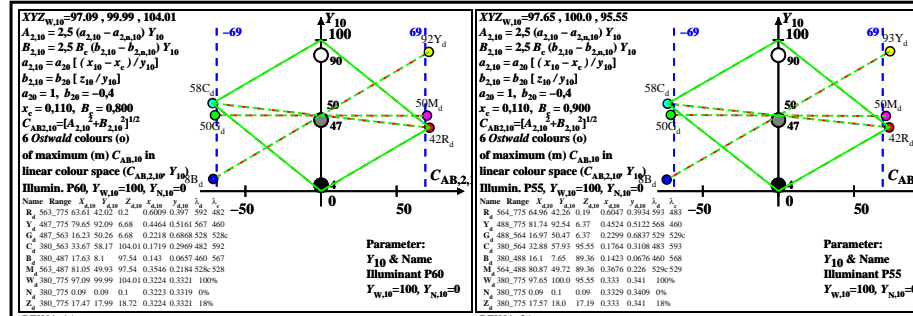

see similar files: <http://farbe.li.tu-berlin.de/BEKO/BEKO.HTM>
 technical information: <http://farbe.li.tu-berlin.de> or <http://farbe.li.tu-berlin.de/>

TUB registration: 20220301-BEKO/BEKOLONA.TXT /.PS TUB material: code=rha4ta
 application for evaluation and measurement of display or print output