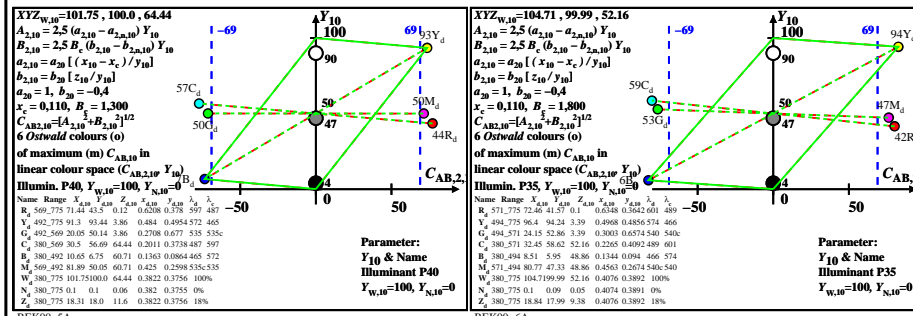

see similar files: <http://farbe.li.tu-berlin.de/BEKO/BEKO.HTM>
 technical information: <http://farbe.li.tu-berlin.de> or <http://farbe.li.tu-berlin.de/>

TUB registration: 20220301-BEKO/BEKOLONA.TXT /.PS TUB material: code=rha4ta
 application for evaluation and measurement of display or print output