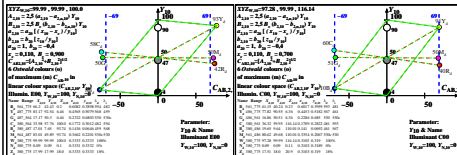

see similar files: <http://farbe.li.tu-berlin.de/BEKS/BEKS.HTM>  
 technical information: <http://farbe.li.tu-berlin.de> or <http://farbe.li.tu-berlin.de/>

TUB registration: 20220301-BEKS/BEKSOLON1.TXT /PS  
 application for evaluation and measurement of display or print output