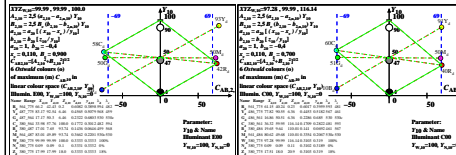

see similar files: <http://farbe.li.tu-berlin.de/BEKS/BEKS.HTM>  
 technical information: <http://farbe.li.tu-berlin.de> or <http://farbe.li.tu-berlin.de/>

TUB registration: 20220301-BEKS/BEKSOLON1.TXT /PS  
 application for evaluation and measurement of display or print output