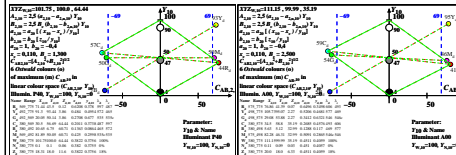

see similar files: <http://farbe.li.tu-berlin.de/BEKS/BEKS.HTM>  
 technical information: <http://farbe.li.tu-berlin.de> or <http://farbe.li.tu-berlin.de/>

TUB registration: 20220301-BEKS/BEKSOLON1.TXT /PS  
 application for evaluation and measurement of display or print output