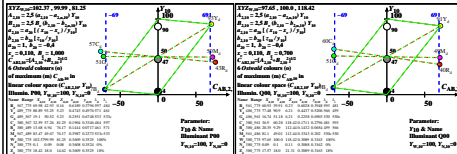

see similar files: <http://farbe.li.tu-berlin.de/BEKS/BEKS.HTM>  
 technical information: <http://farbe.li.tu-berlin.de> or <http://farbe.li.tu-berlin.de/>

TUB registration: 20220301-BEKS/BEKSOLON1.TXT /PS  
 application for evaluation and measurement of display or print output