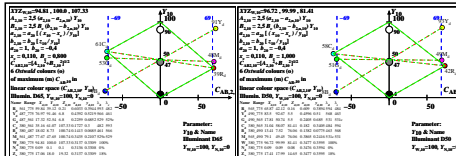

see similar files: <http://farbe.li.tu-berlin.de/BEKS/BEKS.HTM>  
 technical information: <http://farbe.li.tu-berlin.de> or <http://farbe.li.tu-berlin.de/>

TUB registration: 20220301-BEKS/BEKSOLON1.TXT /PS  
 application for evaluation and measurement of display or print output