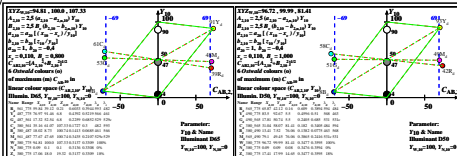

see similar files: <http://farbe.li.tu-berlin.de/BEKS/BEKS.HTM>  
 technical information: <http://farbe.li.tu-berlin.de> or <http://farbe.li.tu-berlin.de/>

TUB registration: 20220301-BEKS/BEKSOLON1.TXT /PS  
 application for evaluation and measurement of display or print output