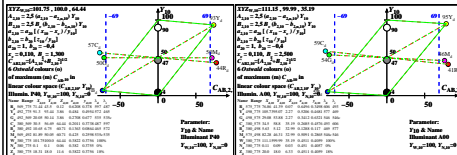

see similar files: <http://farbe.li.tu-berlin.de/BEKS/BEKS.HTM>  
 technical information: <http://farbe.li.tu-berlin.de> or <http://farbe.li.tu-berlin.de/>

TUB registration: 20220301-BEKS/BEKSOLON1.TXT /PS  
 application for evaluation and measurement of display or print output