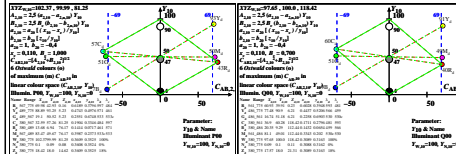

see similar files: <http://farbe.li.tu-berlin.de/BEKS/BEKS.HTM>  
 technical information: <http://farbe.li.tu-berlin.de> or <http://farbe.li.tu-berlin.de/>

TUB registration: 20220301-BEKS/BEKSOLON1.TXT /PS  
 application for evaluation and measurement of display or print output