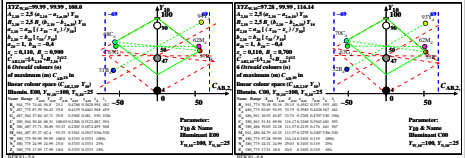

see similar files: <http://farbe.li.tu-berlin.de/BEK8/BEK8.HTM>
technical information: <http://farbe.li.tu-berlin.de> or <http://farbe.li-tu-berlin.de/>

TUB registration: 20220301-BEK8/BEK8L0N1.TXT /PS
application for evaluation and measurement of display or print output
TUB material code=matda