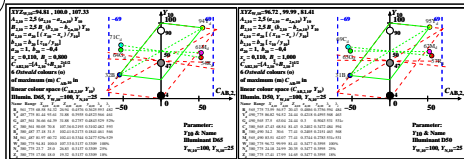

see similar files: <http://farbe.li.tu-berlin.de/BEK8/BEK8.HTM>
technical information: <http://farbe.li.tu-berlin.de> or <http://farbe.li-tu-berlin.de/>

TUB registration: 20220301-BEK8/BEK8L0N1.TXT /PS
application for evaluation and measurement of display or print output
TUB material code=matda