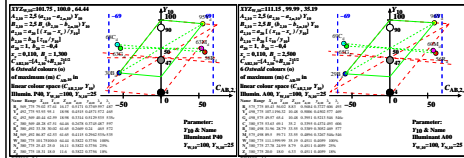

see similar files: <http://farbe.li.tu-berlin.de/BEK8/BEK8.HTM>
technical information: <http://farbe.li.tu-berlin.de> or <http://farbe.li-tu-berlin.de/>

TUB registration: 20220301-BEK8/BEK8L0N1.TXT /PS
application for evaluation and measurement of display or print output
TUB material code=matda