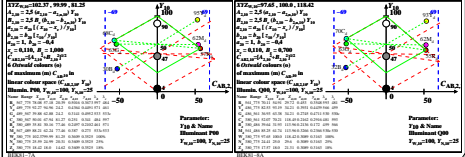

see similar files: <http://farbe.li.tu-berlin.de/BEK8/BEK8.HTM>
technical information: <http://farbe.li.tu-berlin.de> or <http://farbe.li-tu-berlin.de/>

TUB registration: 20220301-BEK8/BEK8L0N1.TXT /PS
application for evaluation and measurement of display or print output
TUB material code=matda