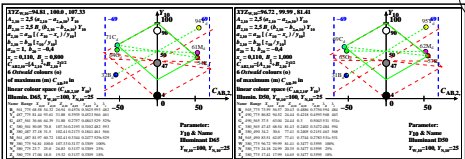

see similar files: <http://farbe.li.tu-berlin.de/BEK8/BEK8.HTM>
technical information: <http://farbe.li.tu-berlin.de> or <http://farbe.li-tu-berlin.de/>

TUB registration: 20220301-BEK8/BEK8L0N1.TXT /PS
application for evaluation and measurement of display or print output
TUB material code=matda