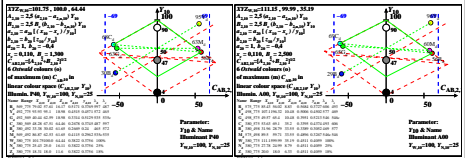

see similar files: <http://farbe.li.tu-berlin.de/BEK8/BEK8.HTM>
technical information: <http://farbe.li.tu-berlin.de> or <http://farbe.li-tu-berlin.de/>

TUB registration: 20220301-BEK8/BEK8L0N1.TXT /PS
application for evaluation and measurement of display or print output
TUB material code=matda