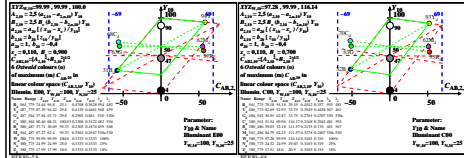

see similar files: <http://farbe.li.tu-berlin.de/BEK8/BEK8.HTM>
technical information: <http://farbe.li.tu-berlin.de> or <http://farbe.li-tu-berlin.de/>

TUB registration: 20220301-BEK8/BEK8L0N1.TXT /PS
application for evaluation and measurement of display or print output
TUB material code=matda