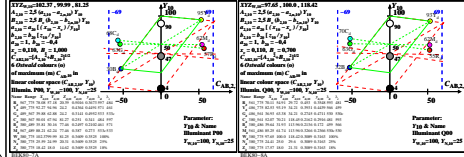

see similar files: <http://farbe.li.tu-berlin.de/BEK8/BEK8.HTM>
technical information: <http://farbe.li.tu-berlin.de> or <http://farbe.li-tu-berlin.de/>

TUB registration: 20220301-BEK8/BEK8L0N1.TXT /PS
application for evaluation and measurement of display or print output
TUB material code=matda