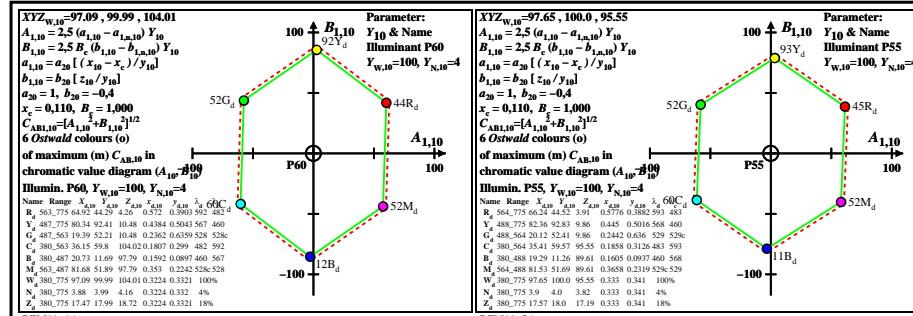

BEM11-1A, BEM11-2A, BEM11-3A, BEM11-4A