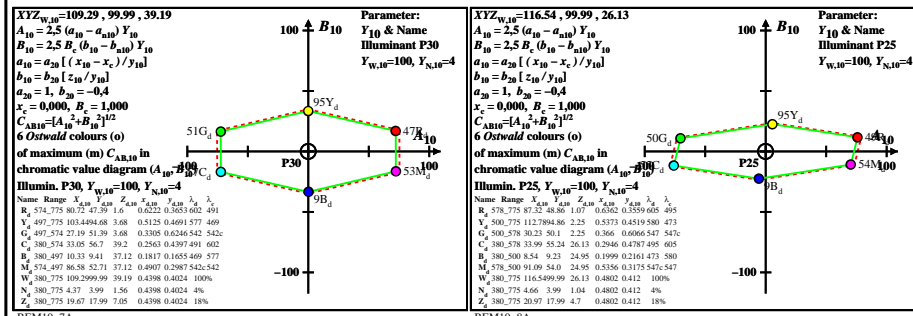

see similar files: http://farbe.li.tu-berlin.de/BEM1/BEM1.HTM
 technical information: http://farbe.li.tu-berlin.de or http://farbe.li.tu-berlin.de/

TUB registration: 20220301-BEM1/BEM1LONP.PDF /.PS TUB material: code=rha4ta
 application for evaluation and measurement of display or print output