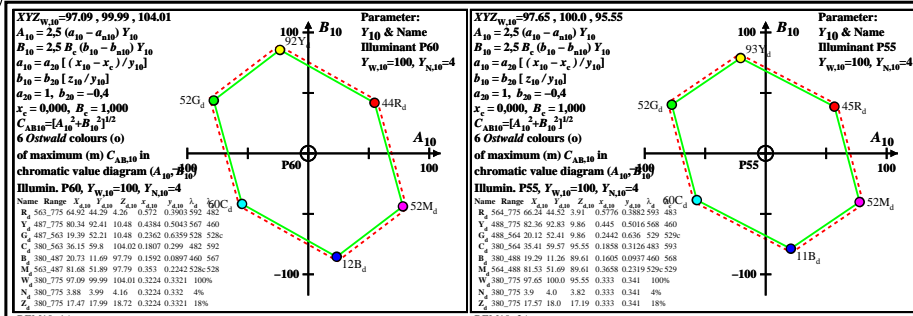

see similar files: http://farbe.li.tu-berlin.de/BEM1/BEM1.HTM
 technical information: http://farbe.li.tu-berlin.de or http://farbe.li.tu-berlin.de/

TUB registration: 20220301-BEM1/BEM1LONP.PDF /.PS TUB material: code=rha4ta
 application for evaluation and measurement of display or print output