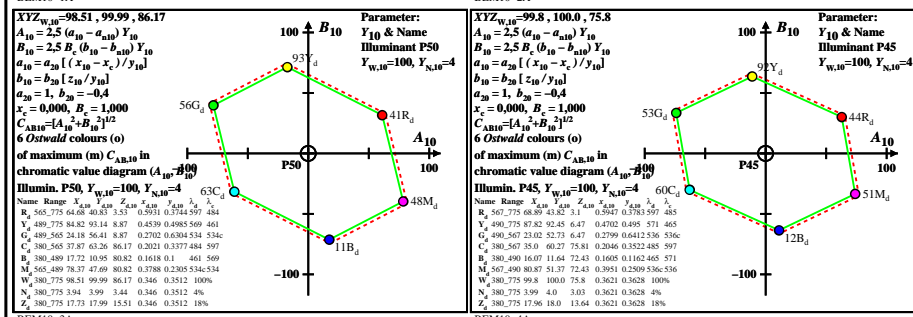

see similar files: http://farbe.li.tu-berlin.de/BEM1/BEM1.HTM
 technical information: http://farbe.li.tu-berlin.de or http://farbe.li.tu-berlin.de/

TUB registration: 20220301-BEM1/BEM1LONP.PDF /.PS TUB material: code=rha4ta
 application for evaluation and measurement of display or print output