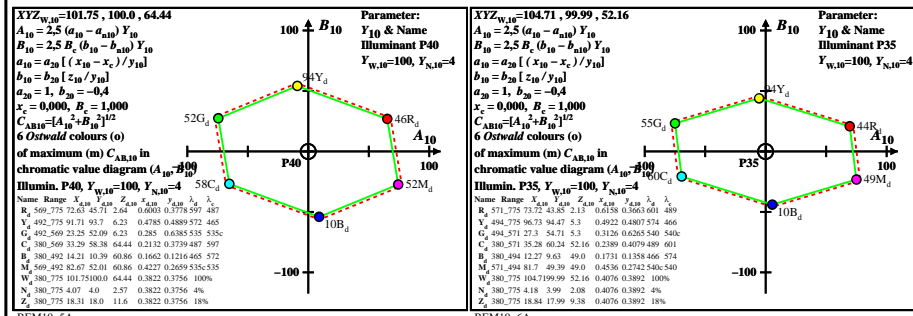

see similar files: http://farbe.li.tu-berlin.de/BEM1/BEM1.HTM
 technical information: http://farbe.li.tu-berlin.de or http://farbe.li.tu-berlin.de/

TUB registration: 20220301-BEM1/BEM1LONP.PDF /.PS TUB material: code=rha4ta
 application for evaluation and measurement of display or print output