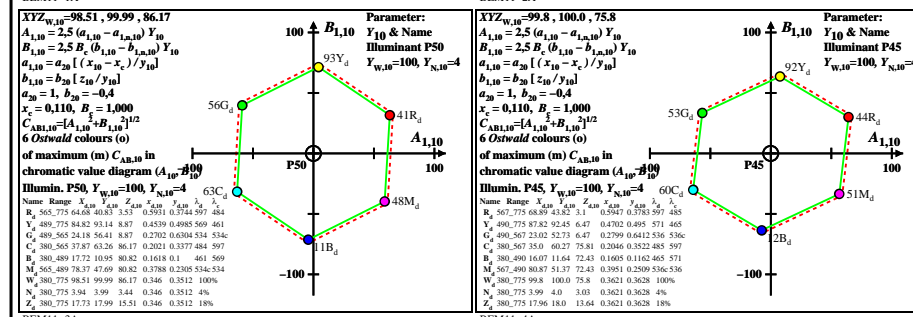

BEM11-1A, BEM11-2A, BEM11-3A, BEM11-4A