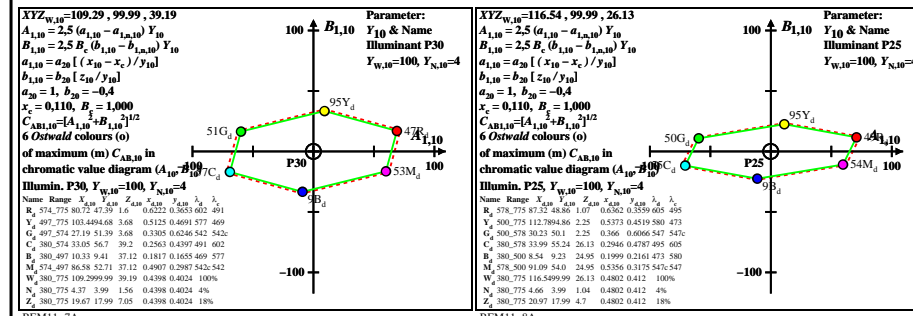

BEM11-1A, BEM11-2A, BEM11-3A, BEM11-4A