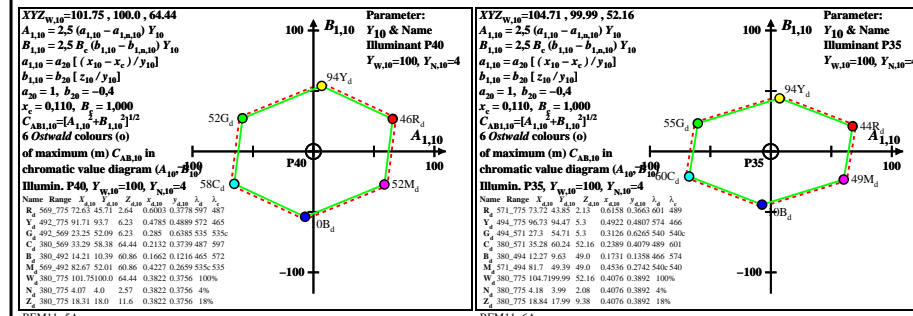

BEM11-1A, BEM11-2A, BEM11-3A, BEM11-4A