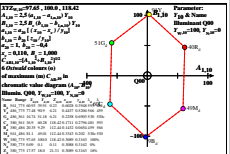

see similar files: <http://farbe.li.tu-berlin.de/BEM5/BEM5LON1.TXT /PS>
 technical information: <http://farbe.li.tu-berlin.de> or <http://farbe.li.tu-berlin.de/>

TUB registration: 20220301-BEM5/BEM5LON1.TXT /PS
 application for evaluation and measurement of display or print output