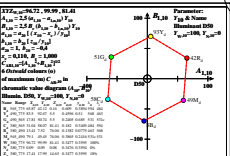

see similar files: <http://farbe.li.tu-berlin.de/BEM5/BEM5LON1.TXT /PS>
 technical information: <http://farbe.li.tu-berlin.de> or <http://farbe.li.tu-berlin.de/>

TUB registration: 20220301-BEM5/BEM5LON1.TXT /PS
 application for evaluation and measurement of display or print output