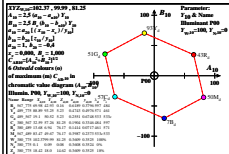

see similar files: <http://farbe.li.tu-berlin.de/BEM5/BEM5LON1.TXT /PS>
 technical information: <http://farbe.li.tu-berlin.de> or <http://farbe.li.tu-berlin.de/>

TUB registration: 20220301-BEM5/BEM5LON1.TXT /PS
 application for evaluation and measurement of display or print output