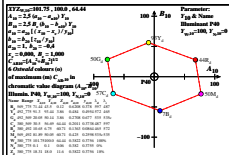

see similar files: <http://farbe.li.tu-berlin.de/BEM5/BEM5LON1.TXT /PS>
technical information: <http://farbe.li.tu-berlin.de> or <http://farbe.li.tu-berlin.de/>

TUB registration: 20220301-BEM5/BEM5LON1.TXT /PS
application for evaluation and measurement of display or print output

TUB material code=matda