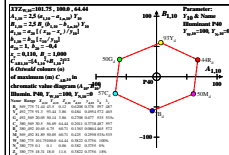

see similar files: <http://farbe.li.tu-berlin.de/BEM5/BEM5LON1.TXT /PS>
technical information: <http://farbe.li.tu-berlin.de> or <http://farbe.li.tu-berlin.de/>

TUB registration: 20220301-BEM5/BEM5LON1.TXT /PS
application for evaluation and measurement of display or print output

TUB material code=matda