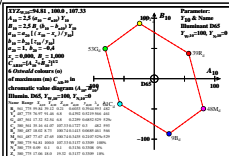

see similar files: <http://farbe.li.tu-berlin.de/BEM5/BEM5LON1.TXT /PS>
technical information: <http://farbe.li.tu-berlin.de> or <http://farbe.li.tu-berlin.de/>

TUB registration: 20220301-BEM5/BEM5LON1.TXT /PS
application for evaluation and measurement of display or print output

TUB material code=matda