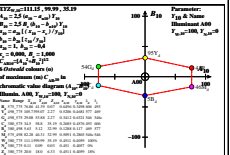

see similar files: <http://farbe.li.tu-berlin.de/BEM5/BEM5LON1.TXT /PS>
technical information: <http://farbe.li.tu-berlin.de> or <http://farbe.li.tu-berlin.de/>

TUB registration: 20220301-BEM5/BEM5LON1.TXT /PS
application for evaluation and measurement of display or print output

TUB material code=matda