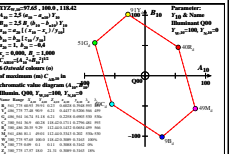

see similar files: <http://farbe.li.tu-berlin.de/BEM5/BEM5LON1.TXT /PS>
technical information: <http://farbe.li.tu-berlin.de> or <http://farbe.li.tu-berlin.de/>

TUB registration: 20220301-BEM5/BEM5LON1.TXT /PS
application for evaluation and measurement of display or print output

TUB material code=matda