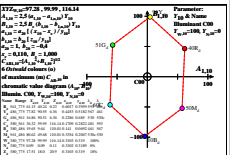

see similar files: <http://farbe.li.tu-berlin.de/BEM5/BEM5LON1.TXT /PS>
 technical information: <http://farbe.li.tu-berlin.de> or <http://farbe.li.tu-berlin.de/>

TUB registration: 20220301-BEM5/BEM5LON1.TXT /PS
 application for evaluation and measurement of display or print output