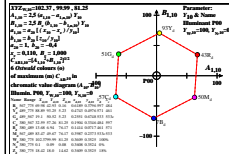

see similar files: <http://farbe.li.tu-berlin.de/BEM5/BEM5LON1.TXT /PS>
technical information: <http://farbe.li.tu-berlin.de> or <http://farbe.li.tu-berlin.de/>

TUB registration: 20220301-BEM5/BEM5LON1.TXT /PS
application for evaluation and measurement of display or print output

TUB material code=matda