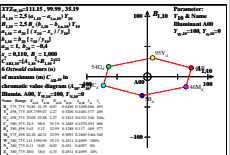

see similar files: <http://farbe.li.tu-berlin.de/BEM5/BEM5LON1.TXT /PS>
 technical information: <http://farbe.li.tu-berlin.de> or <http://farbe.li.tu-berlin.de/>

TUB registration: 20220301-BEM5/BEM5LON1.TXT /PS
 application for evaluation and measurement of display or print output