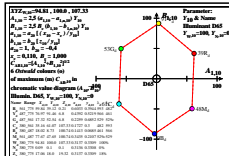

see similar files: <http://farbe.li.tu-berlin.de/BEM5/BEM5LON1.TXT /PS>
technical information: <http://farbe.li.tu-berlin.de> or <http://farbe.li.tu-berlin.de/>

TUB registration: 20220301-BEM5/BEM5LON1.TXT /PS
application for evaluation and measurement of display or print output

TUB material code=matda