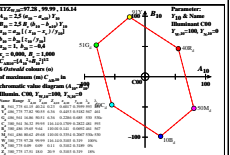

see similar files: <http://farbe.li.tu-berlin.de/BEM5/BEM5LON1.TXT /PS>
technical information: <http://farbe.li.tu-berlin.de> or <http://farbe.li.tu-berlin.de/>

TUB registration: 20220301-BEM5/BEM5LON1.TXT /PS
application for evaluation and measurement of display or print output

TUB material code=matda