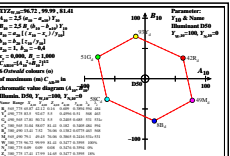

see similar files: <http://farbe.li.tu-berlin.de/BEM5/BEM5LON1.TXT /PS>
 technical information: <http://farbe.li.tu-berlin.de> or <http://farbe.li.tu-berlin.de/>

TUB registration: 20220301-BEM5/BEM5LON1.TXT /PS
 application for evaluation and measurement of display or print output