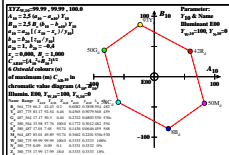

see similar files: <http://farbe.li.tu-berlin.de/BEM5/BEM5LON1.TXT /PS>
 technical information: <http://farbe.li.tu-berlin.de> or <http://farbe.li.tu-berlin.de/>

TUB registration: 20220301-BEM5/BEM5LON1.TXT /PS
 application for evaluation and measurement of display or print output