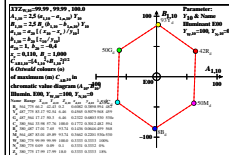

see similar files: <http://farbe.li.tu-berlin.de/BEM5/BEM5LON1.TXT /PS>
technical information: <http://farbe.li.tu-berlin.de> or <http://farbe.li.tu-berlin.de/>

TUB registration: 20220301-BEM5/BEM5LON1.TXT /PS
application for evaluation and measurement of display or print output

TUB material code=matda