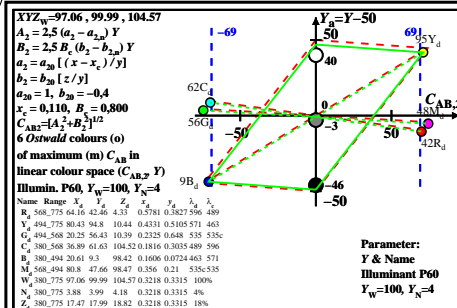

see similar files: http://farbe.li.tu-berlin.de/BEN1/BEN1.HTM  
 technical information: http://farbe.li.tu-berlin.de or http://farbe.li.tu-berlin.de/

TUB registration: 20220301-BEN1/BEN1LONA.TXT /.PS  
 application for evaluation and measurement of display or print output  
 TUB material: code=rha4ta