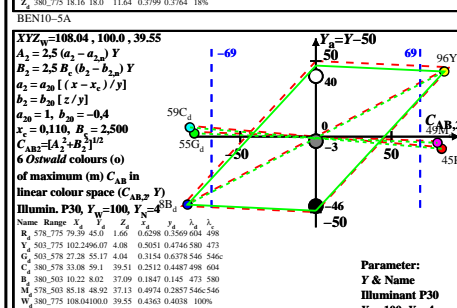

see similar files: http://farbe.li.tu-berlin.de/BEN1/BEN1.HTM  
 technical information: http://farbe.li.tu-berlin.de or http://farbe.li.tu-berlin.de/

TUB registration: 20220301-BEN1/BEN1LONA.TXT /.PS  
 application for evaluation and measurement of display or print output  
 TUB material: code=rha4ta