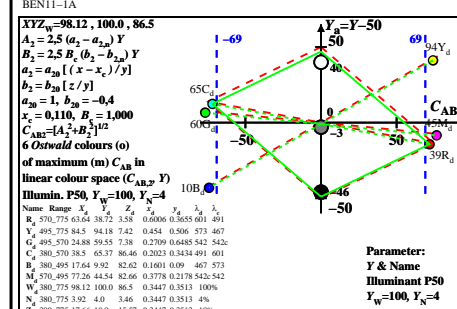

see similar files: http://farbe.li.tu-berlin.de/BEN1/BEN1.HTM  
 technical information: http://farbe.li.tu-berlin.de or http://farbe.li.tu-berlin.de/

TUB registration: 20220301-BEN1/BEN1LONA.TXT /.PS  
 application for evaluation and measurement of display or print output  
 TUB material: code=rha4ta