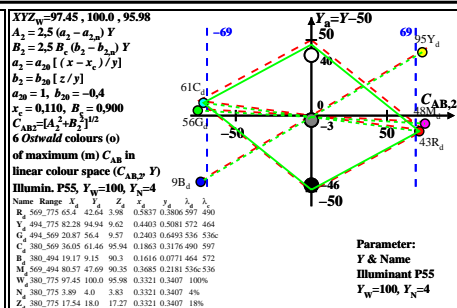

see similar files: http://farbe.li.tu-berlin.de/BEN1/BEN1.HTM  
 technical information: http://farbe.li.tu-berlin.de or http://farbe.li.tu-berlin.de/

TUB registration: 20220301-BEN1/BEN1LONA.TXT /.PS  
 application for evaluation and measurement of display or print output  
 TUB material: code=rha4ta