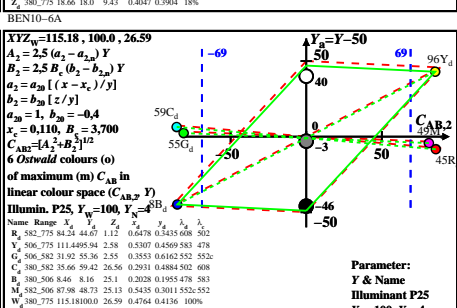

see similar files: http://farbe.li.tu-berlin.de/BEN1/BEN1.HTM  
 technical information: http://farbe.li.tu-berlin.de or http://farbe.li.tu-berlin.de/

TUB registration: 20220301-BEN1/BEN1LONA.TXT /.PS  
 application for evaluation and measurement of display or print output  
 TUB material: code=rha4ta