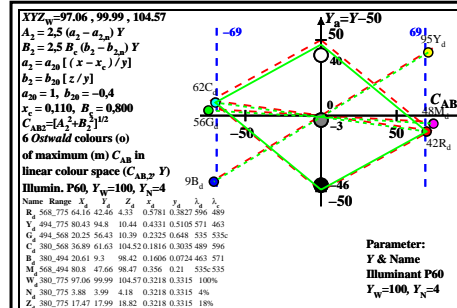

see similar files: http://farbe.li.tu-berlin.de/BEN1/BEN1.HTM  
 technical information: http://farbe.li.tu-berlin.de or http://farbe.li.tu-berlin.de/

TUB registration: 20220301-BEN1/BEN1LONA.TXT /.PS  
 application for evaluation and measurement of display or print output  
 TUB material: code=rha4ta