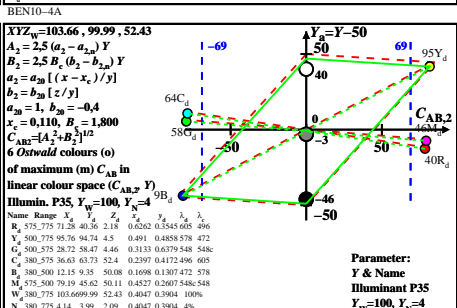

see similar files: http://farbe.li.tu-berlin.de/BEN1/BEN1.HTM  
 technical information: http://farbe.li.tu-berlin.de or http://farbe.li.tu-berlin.de/

TUB registration: 20220301-BEN1/BEN1LONA.TXT /.PS  
 application for evaluation and measurement of display or print output  
 TUB material: code=rha4ta