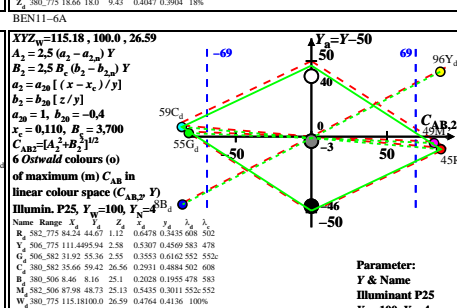

see similar files: http://farbe.li.tu-berlin.de/BEN1/BEN1.HTM  
 technical information: http://farbe.li.tu-berlin.de or http://farbe.li.tu-berlin.de/

TUB registration: 20220301-BEN1/BEN1LONA.TXT /.PS  
 application for evaluation and measurement of display or print output  
 TUB material: code=rha4ta