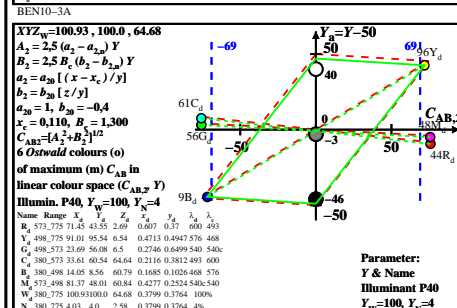

see similar files: http://farbe.li.tu-berlin.de/BEN1/BEN1.HTM  
 technical information: http://farbe.li.tu-berlin.de or http://farbe.li.tu-berlin.de/

TUB registration: 20220301-BEN1/BEN1LONA.TXT /.PS  
 application for evaluation and measurement of display or print output  
 TUB material: code=rha4ta