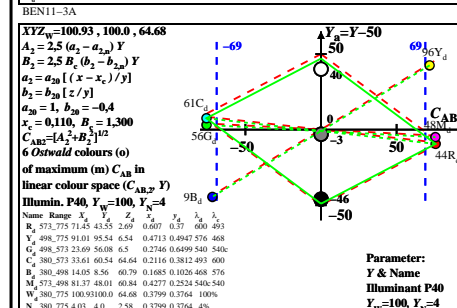

see similar files: http://farbe.li.tu-berlin.de/BEN1/BEN1.HTM  
 technical information: http://farbe.li.tu-berlin.de or http://farbe.li.tu-berlin.de/

TUB registration: 20220301-BEN1/BEN1LONA.TXT /.PS  
 application for evaluation and measurement of display or print output  
 TUB material: code=rha4ta