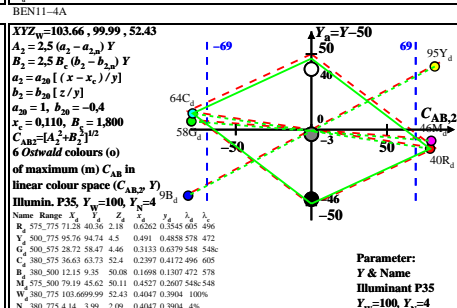

see similar files: http://farbe.li.tu-berlin.de/BEN1/BEN1.HTM  
 technical information: http://farbe.li.tu-berlin.de or http://farbe.li.tu-berlin.de/

TUB registration: 20220301-BEN1/BEN1LONA.TXT /.PS  
 application for evaluation and measurement of display or print output  
 TUB material: code=rha4ta