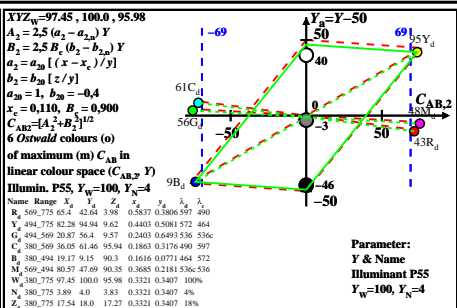

see similar files: http://farbe.li.tu-berlin.de/BEN1/BEN1.HTM  
 technical information: http://farbe.li.tu-berlin.de or http://farbe.li.tu-berlin.de/

TUB registration: 20220301-BEN1/BEN1LONA.TXT /.PS  
 application for evaluation and measurement of display or print output  
 TUB material: code=rha4ta