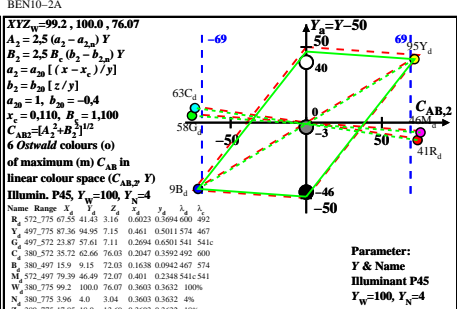

see similar files: http://farbe.li.tu-berlin.de/BEN1/BEN1.HTM  
 technical information: http://farbe.li.tu-berlin.de or http://farbe.li.tu-berlin.de/

TUB registration: 20220301-BEN1/BEN1LONA.TXT /.PS  
 application for evaluation and measurement of display or print output  
 TUB material: code=rha4ta