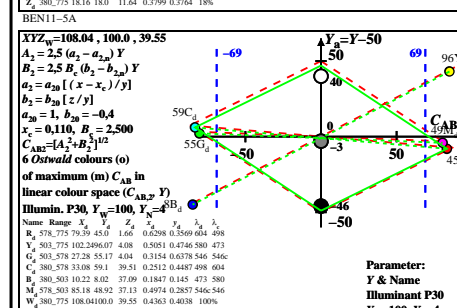

see similar files: http://farbe.li.tu-berlin.de/BEN1/BEN1.HTM  
 technical information: http://farbe.li.tu-berlin.de or http://farbe.li.tu-berlin.de/

TUB registration: 20220301-BEN1/BEN1LONA.TXT /.PS  
 application for evaluation and measurement of display or print output  
 TUB material: code=rha4ta