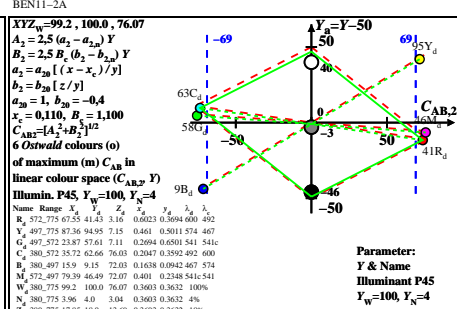

see similar files: http://farbe.li.tu-berlin.de/BEN1/BEN1.HTM  
 technical information: http://farbe.li.tu-berlin.de or http://farbe.li.tu-berlin.de/

TUB registration: 20220301-BEN1/BEN1LONA.TXT /.PS  
 application for evaluation and measurement of display or print output  
 TUB material: code=rha4ta