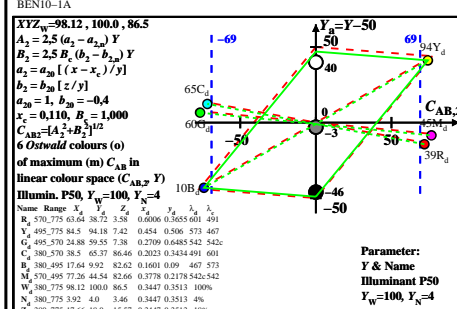

see similar files: http://farbe.li.tu-berlin.de/BEN1/BEN1.HTM  
 technical information: http://farbe.li.tu-berlin.de or http://farbe.li.tu-berlin.de/

TUB registration: 20220301-BEN1/BEN1LONA.TXT /.PS  
 application for evaluation and measurement of display or print output  
 TUB material: code=rha4ta