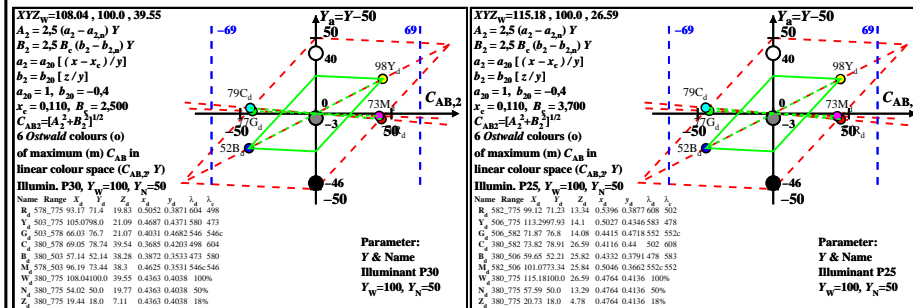

see similar files: http://farbe.li.tu-berlin.de/BEN4/BEN4.HTM
 technical information: http://farbe.li.tu-berlin.de or http://farbe.li.tu-berlin.de/

TUB registration: 20220301-BEN4/BEN4LONP.PDF /.PS
 application for evaluation and measurement of display or print output

TUB material: code=rha4ta