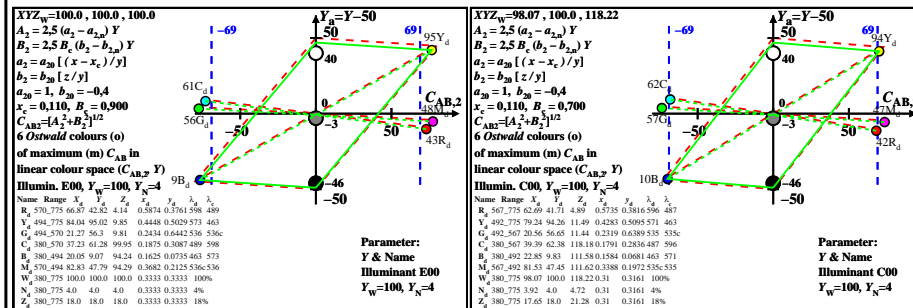

see similar files: http://farbe.li.tu-berlin.de/BEN6/BEN6LONP.PDF /.PS
 technical information: http://farbe.li.tu-berlin.de or http://farbe.li.tu-berlin.de/

TUB registration: 20220301-BEN6/BEN6LONP.PDF /.PS
 application for evaluation and measurement of display or print output
 TUB material: code=rha4ta