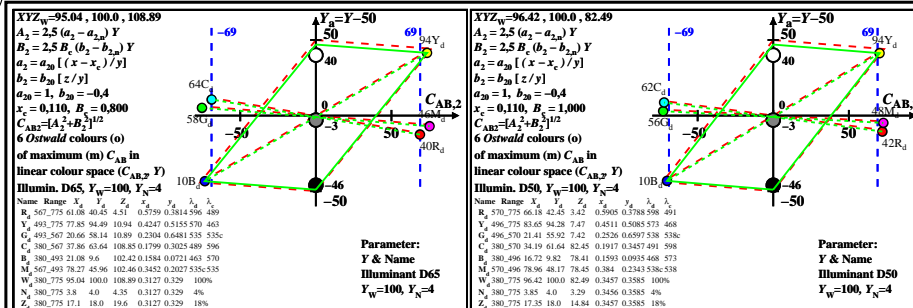

see similar files: http://farbe.li.tu-berlin.de/BEN6/BEN6LONP.PDF /.PS
 technical information: http://farbe.li.tu-berlin.de or http://farbe.li.tu-berlin.de/

TUB registration: 20220301-BEN6/BEN6LONP.PDF /.PS
 application for evaluation and measurement of display or print output
 TUB material: code=rha4ta