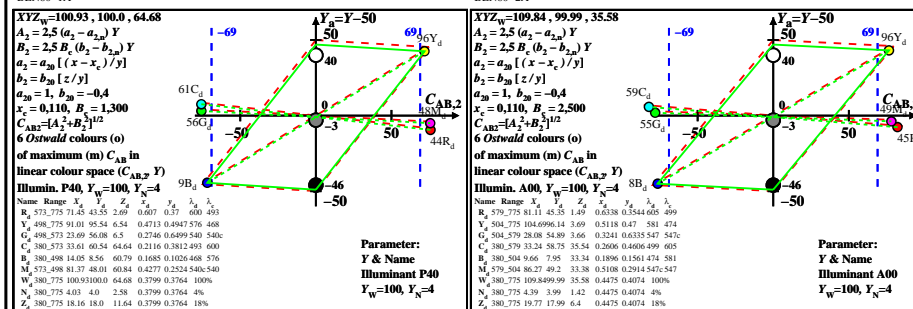

see similar files: http://farbe.li.tu-berlin.de/BEN6/BEN6LONP.PDF /.PS
 technical information: http://farbe.li.tu-berlin.de or http://farbe.li.tu-berlin.de/

TUB registration: 20220301-BEN6/BEN6LONP.PDF /.PS
 application for evaluation and measurement of display or print output
 TUB material: code=rha4ta