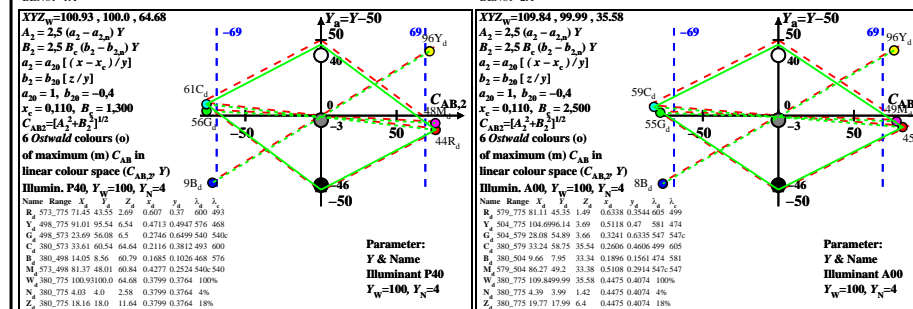

see similar files: http://farbe.li.tu-berlin.de/BEN6/BEN6LONP.PDF /.PS
 technical information: http://farbe.li.tu-berlin.de or http://farbe.li.tu-berlin.de/

TUB registration: 20220301-BEN6/BEN6LONP.PDF /.PS
 application for evaluation and measurement of display or print output
 TUB material: code=rha4ta