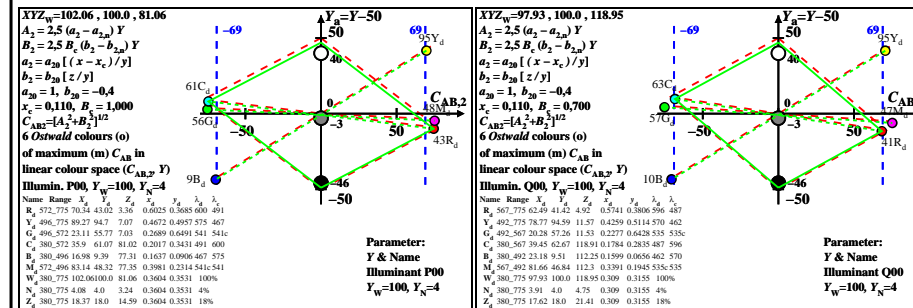

see similar files: http://farbe.li.tu-berlin.de/BEN6/BEN6LONP.PDF /.PS
 technical information: http://farbe.li.tu-berlin.de or http://farbe.li.tu-berlin.de/

TUB registration: 20220301-BEN6/BEN6LONP.PDF /.PS
 application for evaluation and measurement of display or print output
 TUB material: code=rha4ta