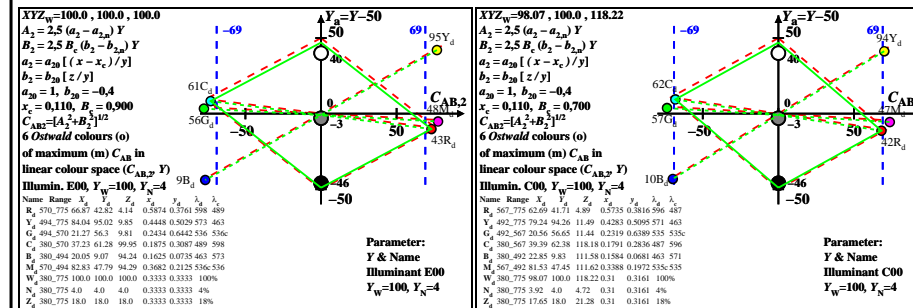

see similar files: http://farbe.li.tu-berlin.de/BEN6/BEN6LONP.PDF /.PS
 technical information: http://farbe.li.tu-berlin.de or http://farbe.li.tu-berlin.de/

TUB registration: 20220301-BEN6/BEN6LONP.PDF /.PS
 application for evaluation and measurement of display or print output
 TUB material: code=rha4ta