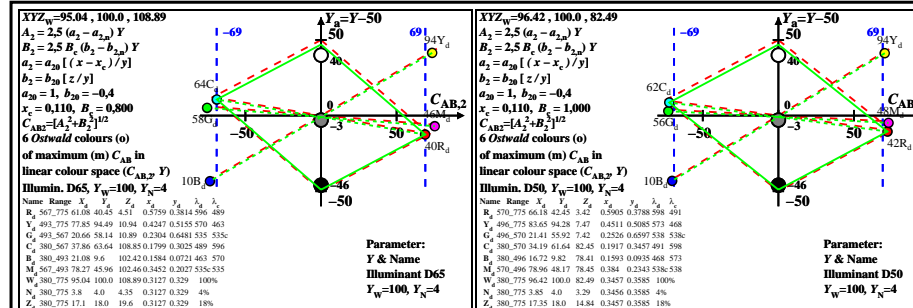

see similar files: http://farbe.li.tu-berlin.de/BEN6/BEN6LONP.PDF /.PS
 technical information: http://farbe.li.tu-berlin.de or http://farbe.li.tu-berlin.de/

TUB registration: 20220301-BEN6/BEN6LONP.PDF /.PS
 application for evaluation and measurement of display or print output
 TUB material: code=rha4ta