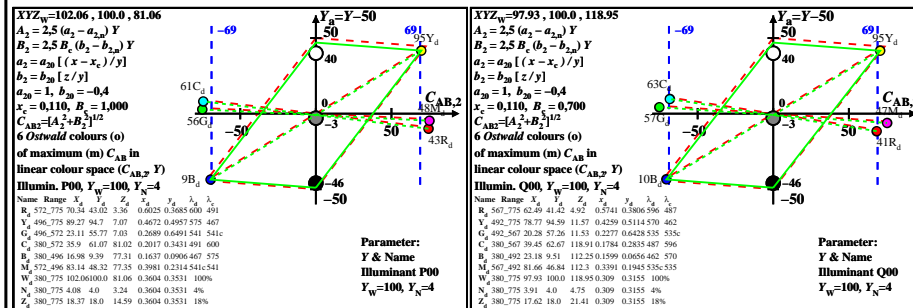

see similar files: http://farbe.li.tu-berlin.de/BEN6/BEN6LONP.PDF /.PS
 technical information: http://farbe.li.tu-berlin.de or http://farbe.li.tu-berlin.de/

TUB registration: 20220301-BEN6/BEN6LONP.PDF /.PS
 application for evaluation and measurement of display or print output
 TUB material: code=rha4ta