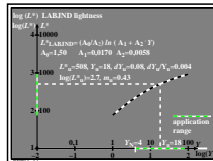

see similar files: <http://farbe.li.tu-berlin.de/BET1/BET1L01.TXT/PS>  
 technical information: <http://farbe.li.tu-berlin.de> or <http://farbe.li.tu-berlin.de>

TUB registration: 20220301-BET1/BET1L01.TXT/PS  
 application for measurement of display output