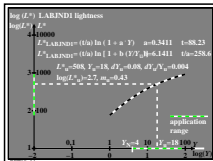

see similar files: <http://farbe.li.tu-berlin.de/BET1/BET1L01.TXT/PS>  
 technical information: <http://farbe.li.tu-berlin.de> or <http://farbe.li.tu-berlin.de>

TUB registration: 20220301-BET1/BET1L01.TXT/PS  
 application for measurement of display output