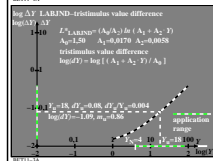

see similar files: <http://farbe.li.tu-berlin.de/BET1/BET1L01.TXT/PS>  
 technical information: <http://farbe.li.tu-berlin.de> or <http://farbe.li.tu-berlin.de>

TUB registration: 20220301-BET1/BET1L01.TXT/PS  
 application for measurement of display output