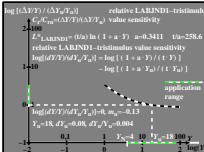

see similar files: <http://farbe.li.tu-berlin.de/BET1/BET1L01.TXT/PS>  
 technical information: <http://farbe.li.tu-berlin.de> or <http://farbe.li.tu-berlin.de>

TUB registration: 20220301-BET1/BET1L01.TXT/PS  
 application for measurement of display output