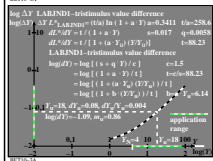

see similar files: <http://farbe.li.tu-berlin.de/BET1/BET1L01.TXT/PS>  
 technical information: <http://farbe.li.tu-berlin.de> or <http://farbe.li.tu-berlin.de>

TUB registration: 20220301-BET1/BET1L01.TXT/PS  
 application for measurement of display output