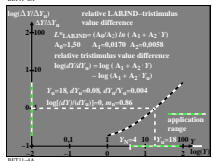

see similar files: <http://farbe.li.tu-berlin.de/BET1/BET1L01.TXT/PS>  
 technical information: <http://farbe.li.tu-berlin.de> or <http://farbe.li.tu-berlin.de>

TUB registration: 20220301-BET1/BET1L01.TXT/PS  
 application for measurement of display output