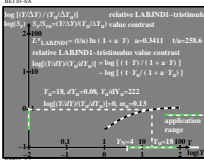

see similar files: <http://farbe.li.tu-berlin.de/BET1/BET1L01.TXT/PS>  
 technical information: <http://farbe.li.tu-berlin.de> or <http://farbe.li.tu-berlin.de>

TUB registration: 20220301-BET1/BET1L01.TXT/PS  
 application for measurement of display output