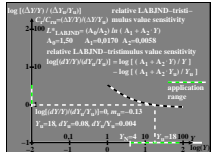

see similar files: <http://farbe.li.tu-berlin.de/BET1/BET1L01.TXT/PS>  
 technical information: <http://farbe.li.tu-berlin.de> or <http://farbe.li.tu-berlin.de>

TUB registration: 20220301-BET1/BET1L01.TXT/PS  
 application for measurement of display output