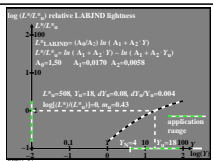

see similar files: <http://farbe.li.tu-berlin.de/BET1/BET1L01.TXT/PS>  
 technical information: <http://farbe.li.tu-berlin.de> or <http://farbe.li.tu-berlin.de>

TUB registration: 20220301-BET1/BET1L01.TXT/PS  
 application for measurement of display output