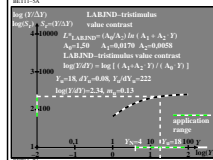

see similar files: <http://farbe.li.tu-berlin.de/BET1/BET1L01.TXT/PS>  
 technical information: <http://farbe.li.tu-berlin.de> or <http://farbe.li.tu-berlin.de>

TUB registration: 20220301-BET1/BET1L01.TXT/PS  
 application for measurement of display output