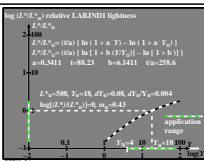

see similar files: <http://farbe.li.tu-berlin.de/BET1/BET1L01.TXT/PS>  
 technical information: <http://farbe.li.tu-berlin.de> or <http://farbe.li.tu-berlin.de>

TUB registration: 20220301-BET1/BET1L01.TXT/PS  
 application for measurement of display output