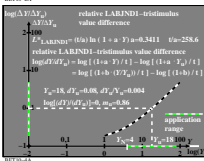

see similar files: <http://farbe.li.tu-berlin.de/BET1/BET1L01.TXT/PS>  
 technical information: <http://farbe.li.tu-berlin.de> or <http://farbe.li.tu-berlin.de>

TUB registration: 20220301-BET1/BET1L01.TXT/PS  
 application for measurement of display output