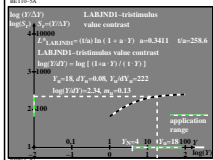

see similar files: <http://farbe.li.tu-berlin.de/BET1/BET1L01.TXT/PS>  
 technical information: <http://farbe.li.tu-berlin.de> or <http://farbe.li.tu-berlin.de>

TUB registration: 20220301-BET1/BET1L01.TXT/PS  
 application for measurement of display output