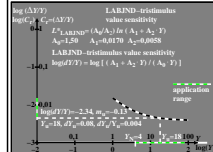

see similar files: <http://farbe.li.tu-berlin.de/BET1/BET1L01.TXT/PS>  
 technical information: <http://farbe.li.tu-berlin.de> or <http://farbe.li.tu-berlin.de>

TUB registration: 20220301-BET1/BET1L01.TXT/PS  
 application for measurement of display output