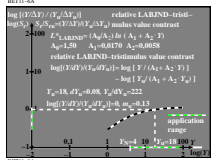

see similar files: <http://farbe.li.tu-berlin.de/BET1/BET1L01.TXT/PS>  
 technical information: <http://farbe.li.tu-berlin.de> or <http://farbe.li.tu-berlin.de>

TUB registration: 20220301-BET1/BET1L01.TXT/PS  
 application for measurement of display output