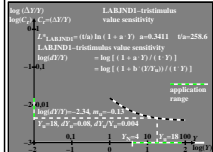

see similar files: <http://farbe.li.tu-berlin.de/BET1/BET1L01.TXT/PS>  
 technical information: <http://farbe.li.tu-berlin.de> or <http://farbe.li.tu-berlin.de>

TUB registration: 20220301-BET1/BET1L01.TXT/PS  
 application for measurement of display output