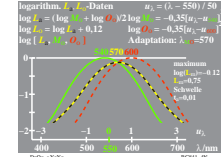

Siehe ähnliche Dateien: <http://farbe.li.tu-berlin.de/BG84/BG84.HTM>
 Technische Information: <http://www.ps.bam.de> oder <http://130.149.60.43/~farbnetrik>

BG84-7R_1

BG84-7R_1

TUB-Registrierung: 20170701-BG84/BG84L0N1.TXT /PS
 Anwendung für Messung von Display-Ausgabe