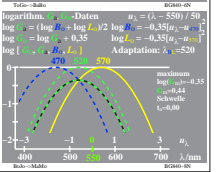

Siehe ähnliche Dateien: <http://farbe.li.tu-berlin.de/BG84/BG84.HTM>
 Technische Information: <http://www.ps.bam.de> oder <http://130.149.60.43/~farbnetrik>

BG84-7R_1

BG84-7R_1

TUB-Registrierung: 20170701-BG84/BG84L0N1.TXT /PS
 Anwendung für Messung von Display-Ausgabe