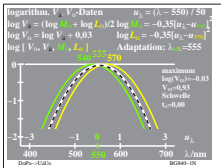

Siehe ähnliche Dateien: <http://farbe.li.tu-berlin.de/BG84/BG84.HTM>
Technische Information: <http://www.ps.bam.de> oder <http://130.149.60.43/~farbnetrik>

BG84-7R_1

BG84-7R_1

TUB-Registrierung: 20170701-BG84/BG84L0N1.TXT /PS
Anwendung für Messung von Display-Ausgabe

TUB-Material: Code=th4ta