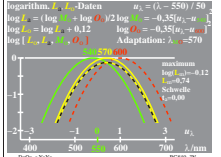

Siehe ähnliche Dateien: <http://farbe.li.tu-berlin.de/BG84/BG84.HTM>
 Technische Information: <http://www.ps.bam.de> oder <http://130.149.60.43/~farbnetrik>

BG84-7R_1

BG84-7R_1

TUB-Registrierung: 20170701-BG84/BG84L0N1.TXT /PS
 Anwendung für Messung von Display-Ausgabe