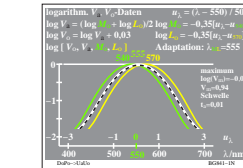

Siehe ähnliche Dateien: <http://farbe.li.tu-berlin.de/BG84/BG84.HTM>
 Technische Information: <http://www.ps.bam.de> oder <http://130.149.60.43/~farbnetrik>

BG84-7R_1

BG84-7R_1

TUB-Registrierung: 20170701-BG84/BG84L0N1.TXT /PS
 Anwendung für Messung von Display-Ausgabe