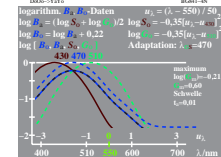

Siehe ähnliche Dateien: <http://farbe.li.tu-berlin.de/BG84/BG84.HTM>
Technische Information: <http://www.ps.bam.de> oder <http://130.149.60.43/~farbnetrik>

BG84-7R_1

BG84-7R_1

TUB-Registrierung: 20170701-BG84/BG84L0N1.TXT /PS
Anwendung für Messung von Display-Ausgabe

TUB-Material: Code=th4ta