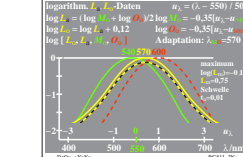

Siehe ähnliche Dateien: <http://farbe.li.tu-berlin.de/BG84/BG84.HTM>
 Technische Information: <http://www.ps.bam.de> oder <http://130.149.60.43/~farbnetrik>

BG84-7R_1

BG84-7R_1

TUB-Registrierung: 20170701-BG84/BG84L0N1.TXT /PS
 Anwendung für Messung von Display-Ausgabe