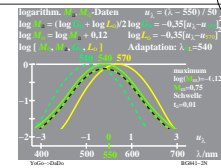

Siehe ähnliche Dateien: <http://farbe.li.tu-berlin.de/BG84/BG84.HTM>
 Technische Information: <http://www.ps.bam.de> oder <http://130.149.60.43/~farbnetrik>

BG84-7R_1

BG84-7R_1

TUB-Registrierung: 20170701-BG84/BG84L0N1.TXT /PS
 Anwendung für Messung von Display-Ausgabe