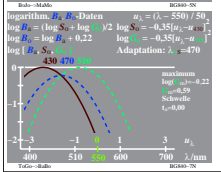

Siehe ähnliche Dateien: <http://farbe.li.tu-berlin.de/BG84/BG84.HTM>
 Technische Information: <http://www.ps.bam.de> oder <http://130.149.60.43/~farbnetrik>

BG84-7R_1

BG84-7R_1

TUB-Registrierung: 20170701-BG84/BG84L0N1.TXT /PS
 Anwendung für Messung von Display-Ausgabe