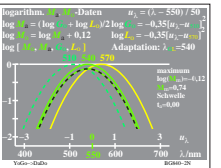

Siehe ähnliche Dateien: <http://farbe.li.tu-berlin.de/BG84/BG84.HTM>
Technische Information: <http://www.ps.bam.de> oder <http://130.149.60.43/~farbnetrik>

BG84-7R_1

BG84-7R_1

TUB-Registrierung: 20170701-BG84/BG84L0N1.TXT /PS
Anwendung für Messung von Display-Ausgabe

TUB-Material: Code=th4ta