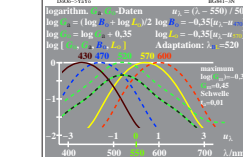

Siehe ähnliche Dateien: <http://farbe.li.tu-berlin.de/BG84/BG84.HTM>
 Technische Information: <http://www.ps.bam.de> oder <http://130.149.60.43/~farbnetrik>

BG84-7R_1

BG84-7R_1

TUB-Registrierung: 20170701-BG84/BG84L0N1.TXT /PS
 Anwendung für Messung von Display-Ausgabe