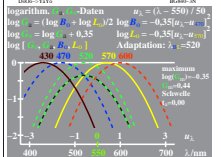

Siehe ähnliche Dateien: <http://farbe.li.tu-berlin.de/BG84/BG84.HTM>
 Technische Information: <http://www.ps.bam.de> oder <http://130.149.60.43/~farbnetrik>

BG84-7R_1

BG84-7R_1

TUB-Registrierung: 20170701-BG84/BG84L0N1.TXT /PS
 Anwendung für Messung von Display-Ausgabe