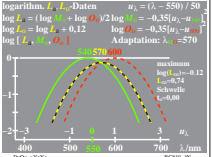

Siehe ähnliche Dateien: <http://farbe.li.tu-berlin.de/BG84/BG84.HTM>
 Technische Information: <http://www.ps.bam.de> oder <http://130.149.60.43/~farbnetrik>

BG84-7R_1

BG84-7R_1

TUB-Registrierung: 20170701-BG84/BG84L0N1.TXT /PS
 Anwendung für Messung von Display-Ausgabe