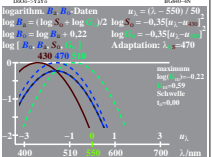

Siehe ähnliche Dateien: <http://farbe.li.tu-berlin.de/BG84/BG84.HTM>
Technische Information: <http://www.ps.bam.de> oder <http://130.149.60.43/~farbnetrik>

BG84-7R_1

BG84-7R_1

TUB-Registrierung: 20170701-BG84/BG84L0N1.TXT /PS
Anwendung für Messung von Display-Ausgabe

TUB-Material: Code=th4ta