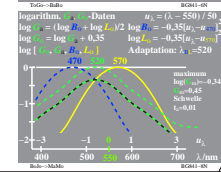

Siehe ähnliche Dateien: <http://farbe.li.tu-berlin.de/BG84/BG84.HTM>
 Technische Information: <http://www.ps.bam.de> oder <http://130.149.60.43/~farbnetrik>

BG84-7R_1

BG84-7R_1

TUB-Registrierung: 20170701-BG84/BG84L0N1.TXT /PS
 Anwendung für Messung von Display-Ausgabe