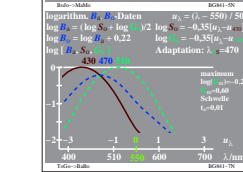

Siehe ähnliche Dateien: <http://farbe.li.tu-berlin.de/BG84/BG84.HTM>
Technische Information: <http://www.ps.bam.de> oder <http://130.149.60.43/~farbnetrik>

BG84-7R_1

TUB-Registrierung: 20170701-BG84/BG84L0N1.TXT /PS
Anwendung für Messung von Display-Ausgabe

TUB-Material: Code=th4ta